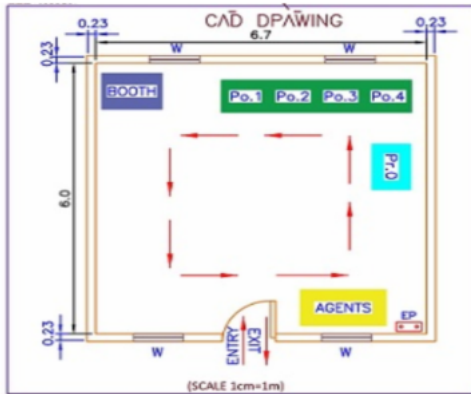

Cad View

Key MAP View