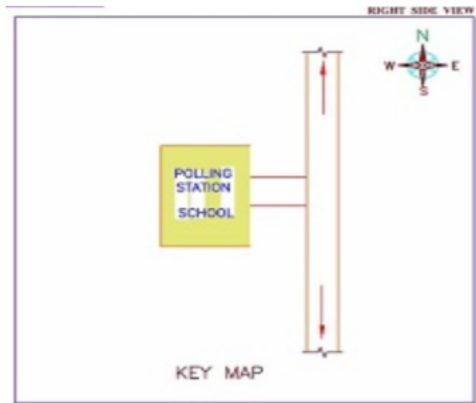

Google Map View

Polling Station Building Front View

Polling Station Front View

Cad View

Key MAP View

சட்டமன்றத் தொகுதியின் எண் மற்றும் பெயர் : 234-கிளிப்பூர்  
பிரிவு எண் மற்றும் பெயர் 1-1.ஏழுதேசம் சி (வ.கி) கொல்லங்கோடு(ந) வார்டு 2, பிளாக் 22, முக்காட்டுவிளை