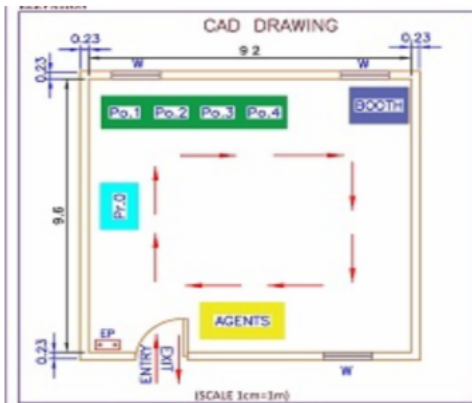

Google Map View

Polling Station Building Front View

Polling Station Front View

Cad View

Key MAP View

சட்டமன்றத் தொகுதியின் எண் மற்றும் பெயர் : 234-கிளிப்பூர்  
பிரிவு எண் மற்றும் பெயர் 1-1.ஏழுதேசம் சி (வ.கி) கொல்லங்கோடு(ந) வார்டு 2, பிளாக் 22, முக்காட்டுவிளை