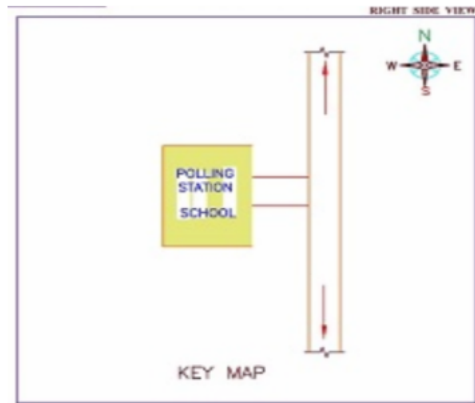

Google Map View

Polling Station Building Front View

Polling Station Front View

Cad View

Key MAP View

1 பெயர் : கிளரிசன் தந்தை பெயர்: சம்மிக்கேல் வீட்டு எண் : 1-1-5பி வயது : 30 பாலினம் : ஆண்	XAD1977230 Photo is available	2 பெயர் : ஸ்டெலிதா தந்தை பெயர்: ஒலிவர் வீட்டு எண் : 1-1-188 வயது : 31 பாலினம் : பெண்	XAD1405711 Photo is available	3 பெயர் : ஷீஜா கணவர் பெயர்: ராஜசேகரன் வீட்டு எண் : 2-76A வயது : 43 பாலினம் : பெண்	KYR3688041 Photo is available
4 பெயர் : அஜிதா தந்தை பெயர்: ராஜன் வீட்டு எண் : 2-181 வயது : 23 பாலினம் : பெண்	XAD2890457 Photo is available	5 பெயர் : பிரிய பொ கணவர் பெயர்: பால்ராஜ் வீட்டு எண் : 3/146ஸி வயது : 45 பாலினம் : பெண்	XAD3126315 Photo is available	6 பெயர் : ஜெகிஷ் தந்தை பெயர்: ஜெறாபி வீட்டு எண் : 3பீ வயது : 26 பாலினம் : ஆண்	XAD2874220 Photo is available
# 7 பெயர் : நகோமி கோலப்பன் கணவர் பெயர்: கோலப்பன் வீட்டு எண் : 5A1 வயது : 72 பாலினம் : பெண்	XAD1246966 Photo is available	8 பெயர் : அக்கினி குமார் தந்தை பெயர்: கோலப்பன் வீட்டு எண் : 5A1 வயது : 52 பாலினம் : ஆண்	XAD1246958 Photo is available	9 பெயர் : பிந்து அமிர்தராஜ் கணவர் பெயர்: அமிர்தராஜ் வீட்டு எண் : 5/ஏ1 வயது : 36 பாலினம் : பெண்	XAD3235074 Photo is available
10 பெயர் : அமிர்த ராஜ் கோ தந்தை பெயர்: கோலப்பன் அ வீட்டு எண் : 5ஏ/1 வயது : 37 பாலினம் : ஆண்	XAD3165156 Photo is available	11 பெயர் : விஜய் தந்தை பெயர்: செல்லன் வீட்டு எண் : 7-24 வயது : 39 பாலினம் : ஆண்	XAD1525369 Photo is available	12 பெயர் : ரவி தந்தை பெயர்: கிருஷ்ணன் ஆசாரி வீட்டு எண் : 7-26-11 வயது : 54 பாலினம் : ஆண்	XAD1525377 Photo is available
13 பெயர் : வனஜாகுமாரி கணவர் பெயர்: ரவி வீட்டு எண் : 7-26-11 வயது : 42 பாலினம் : பெண்	XAD1525385 Photo is available	14 பெயர் : சஜா தந்தை பெயர்: சகாதேவன் வீட்டு எண் : 7-28 வயது : 30 பாலினம் : ஆண்	XAD1957356 Photo is available	15 பெயர் : சஜீவன் தந்தை பெயர்: சகாதேவன் வீட்டு எண் : 7-28-13B வயது : 33 பாலினம் : ஆண்	XAD1525393 Photo is available
16 பெயர் : பிரசன்னகுமாரி தந்தை பெயர்: தினேசன் வீட்டு எண் : 7-29-13A வயது : 37 பாலினம் : ஆண்	XAD1525401 Photo is available	17 பெயர் : ஆமேரி ஜெயா கணவர் பெயர்: பி அசோக் வீட்டு எண் : 7/35 வயது : 42 பாலினம் : பெண்	XAD3183977 Photo is available	18 பெயர் : ப அஷோக் தந்தை பெயர்: பனிப்பிச்சை வீட்டு எண் : 7/35ஏ வயது : 51 பாலினம் : ஆண்	XAD3183290 Photo is available
19 பெயர் : அர்ஷியா அ மே தந்தை பெயர்: பி அசோக் வீட்டு எண் : 7/35ஏ வயது : 21 பாலினம் : பெண்	XAD3183001 Photo is available	20 பெயர் : அபிஷா கருணாகரன் கணவர் பெயர்: சுஜன் வீட்டு எண் : 7/71டி வயது : 28 பாலினம் : பெண்	XAD3238516 Photo is available	21 பெயர் : விஜயன் தந்தை பெயர்: முத்துநாயகம் வீட்டு எண் : 7-80 வயது : 62 பாலினம் : ஆண்	XAD2227700 Photo is available
22 பெயர் : பேபி சொர்ணபாய் கணவர் பெயர்: விஜயன் வீட்டு எண் : 7-80 வயது : 54 பாலினம் : பெண்	XAD2227718 Photo is available	23 பெயர் : புஷ்பராஜ் தந்தை பெயர்: முத்து குட்டி நாடார் வீட்டு எண் : 7-104a வயது : 47 பாலினம் : ஆண்	XAD1734516 Photo is available	24 பெயர் : மஞ்சு கணவர் பெயர்: புஷ்பராஜ் வீட்டு எண் : 7-104a வயது : 37 பாலினம் : பெண்	XAD1734508 Photo is available
25 பெயர் : நிமி தந்தை பெயர்: வாமனகுமார் வீட்டு எண் : 7-154B வயது : 39 பாலினம் : பெண்	KYR3691482 Photo is available	26 பெயர் : சதீஷ் குமார் இதரர் பெயர்: வி ஆர் நிம்மி வீட்டு எண் : 7/154 பி வயது : 38 பாலினம் : ஆண்	XAD3078185 Photo is available	27 பெயர் : அனிஷ் தந்தை பெயர்: தர்மராஜ் வீட்டு எண் : 7-183 வயது : 31 பாலினம் : ஆண்	XAD1525419 Photo is available
28 பெயர் : மகேஷ் தந்தை பெயர்: தர்மராஜ் வீட்டு எண் : 7-183-81A வயது : 35 பாலினம் : ஆண்	XAD1525427 Photo is available	29 பெயர் : சுனிதா கணவர் பெயர்: சதீஷ் வீட்டு எண் : 8-193D வயது : 43 பாலினம் : பெண்	KYR3685088 Photo is available	30 பெயர் : தோமஸ் தந்தை பெயர்: சுவமி நாதன் வீட்டு எண் : 9-29-21 வயது : 54 பாலினம் : ஆண்	XAD1246834 Photo is available