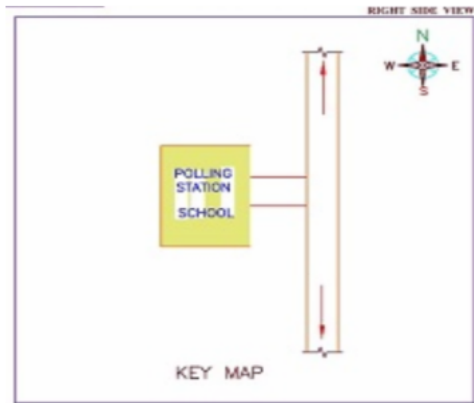

Google Map View

Polling Station Building Front View

Polling Station Front View

Cad View

Key MAP View

சட்டமன்றத் தொகுதியின் எண் மற்றும் பெயர் : 234-கிள்ளியூர்  
பிரிவு எண் மற்றும் பெயர் 1-1.ஏழுதேசம் எ (வ.கி) கொல்லங்கோடு(ந) வார்டு 1,16, பிளாக் 23, வாழத் தோட்டம் , (23-1 to 23-109)