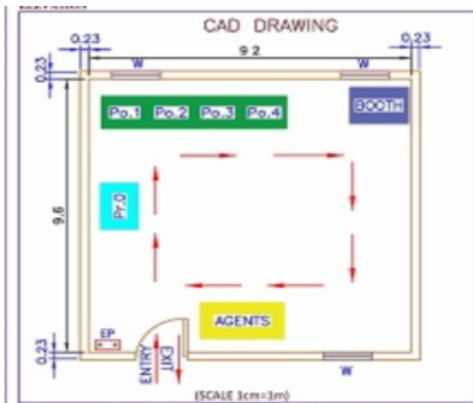

Google Map View

Polling Station Building Front View

Polling Station Front View

Cad View

Key MAP View

சட்டமன்றத் தொகுதியின் எண் மற்றும் பெயர் : 234-கிள்ளியூர்  
பிரிவு எண் மற்றும் பெயர் 1-1.ஏழுதேசம் எ (வ.கி) கொல்லங்கோடு(ந) வார்டு 1,16, பிளாக் 23, வாழத் தோட்டம் , (23-1 to 23-109)