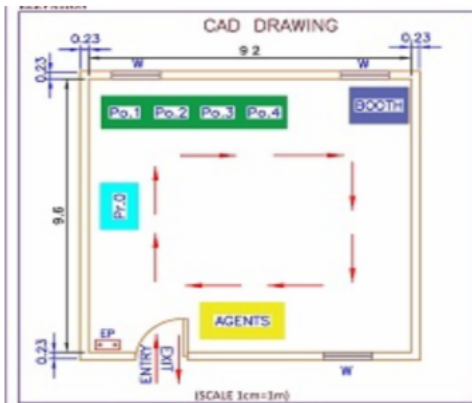

Google Map View

Polling Station Building Front View

Polling Station Front View

Cad View

Key MAP View

1 பெயர் : கிரேசி கணவர் பெயர்: கிளாரன்ஸ் வீட்டு எண் : 23-110 வயது : 59 பாலினம் : பெண்	XAD2875318 Photo is available	2 பெயர் : சேசடிமை தந்தை பெயர்: மர்சலின் வீட்டு எண் : 23-110 வயது : 41 பாலினம் : ஆண்	XAD2791010 Photo is available	3 பெயர் : ஸ்டெபி போஸ்கோ தந்தை பெயர்: ஜான் போஸ்கோ வீட்டு எண் : 23-110 வயது : 26 பாலினம் : பெண்	XAD2002749 Photo is available
4 பெயர் : வீலாவதி கணவர் பெயர்: மனோகரன் வீட்டு எண் : 23-110-23B வயது : 65 பாலினம் : பெண்	XAD1006030 Photo is available	5 பெயர் : அனோஜா கணவர் பெயர்: பிறடி வீட்டு எண் : 23-110A வயது : 56 பாலினம் : பெண்	XAD0145136 Photo is available	6 பெயர் : ஜெனீவ் பிறடி தந்தை பெயர்: பிறடி வீட்டு எண் : 23-110A வயது : 33 பாலினம் : ஆண்	XAD1668334 Photo is available
7 பெயர் : அபிஜாலோம்ஷிபிறடி தந்தை பெயர்: பிறடி வீட்டு எண் : 23-110A வயது : 30 பாலினம் : பெண்	XAD1668342 Photo is available	8 பெயர் : மிமிஜாலோம்ஷி பிறடி தந்தை பெயர்: பிறடி வீட்டு எண் : 23-110A வயது : 29 பாலினம் : பெண்	XAD1668359 Photo is available	9 பெயர் : ஜோசபாத் தந்தை பெயர்: குருசப்பன் வீட்டு எண் : 23-110C வயது : 72 பாலினம் : ஆண்	XAD1611151 Photo is available
10 பெயர் : ஜேயின் ஜே ஜிம் தந்தை பெயர்: ஜோசப் வீட்டு எண் : 23-110C வயது : 42 பாலினம் : ஆண்	XAD1611144 Photo is available	11 பெயர் : ஜோபின் தந்தை பெயர்: ஜோசப் வீட்டு எண் : 23-110C வயது : 42 பாலினம் : ஆண்	XAD1405885 Photo is available	12 பெயர் : ஜேன் ஜெ ஜிம் கணவர் பெயர்: றுபால் டேனியல் வீட்டு எண் : 23-110C வயது : 38 பாலினம் : பெண்	XAD1405893 Photo is available
13 பெயர் : ஜாஸ்ஸின் பிரிந்தா கணவர் பெயர்: ஜோபின் வீட்டு எண் : 23-110C வயது : 35 பாலினம் : பெண்	XAD1734805 Photo is available	14 பெயர் : சூதா தந்தை பெயர்: ஜான் போஸ்கோ வீட்டு எண் : 23-110D வயது : 53 பாலினம் : பெண்	XAD1668367 Photo is available	15 பெயர் : கிளாரன்ஸ் தந்தை பெயர்: சக்கரியால் வீட்டு எண் : 23-110இ வயது : 65 பாலினம் : ஆண்	XAD2874667 Photo is available
16 பெயர் : குல்விற் கி தந்தை பெயர்: கிளாரன்ஸ் வீட்டு எண் : 23-110இ வயது : 32 பாலினம் : ஆண்	XAD2874766 Photo is available	17 பெயர் : பேஜியோ தந்தை பெயர்: கிளாறன்ஸ் வீட்டு எண் : 23-110ஏ வயது : 29 பாலினம் : ஆண்	XAD1988575 Photo is available	18 பெயர் : பெபியா தந்தை பெயர்: கிளாறன்ஸ் வீட்டு எண் : 23-110 இ வயது : 26 பாலினம் : பெண்	XAD2066942 Photo is available
19 பெயர் : வியோன்மேரி கணவர் பெயர்: ராஜூ வீட்டு எண் : 23-111 வயது : 62 பாலினம் : பெண்	KYR2471399 Photo is available	20 பெயர் : ஆன்றிராஜ் தந்தை பெயர்: ராஜூ வீட்டு எண் : 23-111 வயது : 40 பாலினம் : ஆண்	XAD0023234 Photo is available	21 பெயர் : வீமோன் தந்தை பெயர்: நர்த்தீஸ் வீட்டு எண் : 23/111C வயது : 49 பாலினம் : ஆண்	XAD2809150 Photo is available
22 பெயர் : பெட்ரீஷியா தந்தை பெயர்: சம்மிக் கேல் வீட்டு எண் : 23/111C வயது : 45 பாலினம் : பெண்	XAD2787380 Photo is available	23 பெயர் : மரியஷீலா கணவர் பெயர்: ஆன்றனி வீட்டு எண் : 23-112 வயது : 62 பாலினம் : பெண்	XAD1005800 Photo is available	24 பெயர் : விரஜின் மேரி இதரர் பெயர்: மரியா ஷீலா வீட்டு எண் : வலத்தோட்டம் வயது : 54 பாலினம் : பெண்	XAD2872828 Photo is available
25 பெயர் : ஆன்சன் தந்தை பெயர்: ஆன்றனி வீட்டு எண் : 23-112 வயது : 34 பாலினம் : ஆண்	XAD1611649 Photo is available	26 பெயர் : ரெஜினல் தாயின் பெயர்: சோபி வீட்டு எண் : 23-112 வயது : 33 பாலினம் : ஆண்	XAD2841179 Photo is available	27 பெயர் : அஸ்வின தந்தை பெயர்: ஆன்றனி வீட்டு எண் : 23-112 வயது : 31 பாலினம் : ஆண்	XAD1611656 Photo is available
28 பெயர் : சோபி தந்தை பெயர்: குருசடிமை வீட்டு எண் : 23-112A வயது : 55 பாலினம் : பெண்	XAD1204478 Photo is available	29 பெயர் : ரோம்லெக்ஸ் தந்தை பெயர்: வில்பரட் வீட்டு எண் : 23-112A வயது : 35 பாலினம் : ஆண்	XAD1204528 Photo is available	30 பெயர் : ரெஜினல் தந்தை பெயர்: வில்பிரட் வீட்டு எண் : 23-112A வயது : 33 பாலினம் : ஆண்	XAD1204452 Photo is available