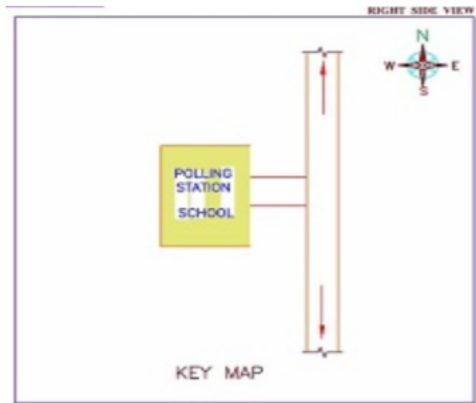

Google Map View

Polling Station Building Front View

Polling Station Front View

Cad View

Key MAP View

1 பெயர் : கிரேசி கணவர் பெயர்: கிளாரன்ஸ் வீட்டு எண் : 23-110 வயது : 59 பாலினம் : பெண்	XAD2875318 Photo is available	2 பெயர் : சேசடிமை தந்தை பெயர்: மர்சலின் வீட்டு எண் : 23-110 வயது : 41 பாலினம் : ஆண்	XAD2791010 Photo is available	3 பெயர் : ஸ்டெபி போஸ்கோ தந்தை பெயர்: ஜான் போஸ்கோ வீட்டு எண் : 23-110 வயது : 26 பாலினம் : பெண்	XAD2002749 Photo is available
4 பெயர் : வீலாவதி கணவர் பெயர்: மனோகரன் வீட்டு எண் : 23-110-23B வயது : 65 பாலினம் : பெண்	XAD1006030 Photo is available	5 பெயர் : அனோஜா கணவர் பெயர்: பிறடி வீட்டு எண் : 23-110A வயது : 56 பாலினம் : பெண்	XAD0145136 Photo is available	6 பெயர் : ஜெனீவ் பிறடி தந்தை பெயர்: பிறடி வீட்டு எண் : 23-110A வயது : 33 பாலினம் : ஆண்	XAD1668334 Photo is available
7 பெயர் : அபிஜாலோம்ஷிபிறடி தந்தை பெயர்: பிறடி வீட்டு எண் : 23-110A வயது : 30 பாலினம் : பெண்	XAD1668342 Photo is available	8 பெயர் : மிமிஜாலோம்ஷி பிறடி தந்தை பெயர்: பிறடி வீட்டு எண் : 23-110A வயது : 29 பாலினம் : பெண்	XAD1668359 Photo is available	9 பெயர் : ஜோசபாத் தந்தை பெயர்: குருசப்பன் வீட்டு எண் : 23-110C வயது : 72 பாலினம் : ஆண்	XAD1611151 Photo is available
10 பெயர் : ஜேயின் ஜே ஜிம் தந்தை பெயர்: ஜோசப் வீட்டு எண் : 23-110C வயது : 42 பாலினம் : ஆண்	XAD1611144 Photo is available	11 பெயர் : ஜோபின் தந்தை பெயர்: ஜோசப் வீட்டு எண் : 23-110C வயது : 42 பாலினம் : ஆண்	XAD1405885 Photo is available	12 பெயர் : ஜேன் ஜெ ஜிம் கணவர் பெயர்: றுபால் டேனியல் வீட்டு எண் : 23-110C வயது : 38 பாலினம் : பெண்	XAD1405893 Photo is available
13 பெயர் : ஜாஸ்ஸின் பிரிந்தா கணவர் பெயர்: ஜோபின் வீட்டு எண் : 23-110C வயது : 35 பாலினம் : பெண்	XAD1734805 Photo is available	14 பெயர் : சூதா தந்தை பெயர்: ஜான் போஸ்கோ வீட்டு எண் : 23-110D வயது : 53 பாலினம் : பெண்	XAD1668367 Photo is available	15 பெயர் : கிளாரன்ஸ் தந்தை பெயர்: சக்கரியால் வீட்டு எண் : 23-110இ வயது : 65 பாலினம் : ஆண்	XAD2874667 Photo is available
16 பெயர் : குல்விற் கி தந்தை பெயர்: கிளாரன்ஸ் வீட்டு எண் : 23-110இ வயது : 32 பாலினம் : ஆண்	XAD2874766 Photo is available	17 பெயர் : பேஜியோ தந்தை பெயர்: கிளாறன்ஸ் வீட்டு எண் : 23-110ஏ வயது : 29 பாலினம் : ஆண்	XAD1988575 Photo is available	18 பெயர் : பெபியா தந்தை பெயர்: கிளாறன்ஸ் வீட்டு எண் : 23-110 இ வயது : 26 பாலினம் : பெண்	XAD2066942 Photo is available
19 பெயர் : வியோன்மேரி கணவர் பெயர்: ராஜூ வீட்டு எண் : 23-111 வயது : 62 பாலினம் : பெண்	KYR2471399 Photo is available	20 பெயர் : ஆன்றிராஜ் தந்தை பெயர்: ராஜூ வீட்டு எண் : 23-111 வயது : 40 பாலினம் : ஆண்	XAD0023234 Photo is available	21 பெயர் : வீமோன் தந்தை பெயர்: நர்த்தீஸ் வீட்டு எண் : 23/111C வயது : 49 பாலினம் : ஆண்	XAD2809150 Photo is available
22 பெயர் : பெட்ரீஷியா தந்தை பெயர்: சம்மிக் கேல் வீட்டு எண் : 23/111C வயது : 45 பாலினம் : பெண்	XAD2787380 Photo is available	23 பெயர் : மரியஷீலா கணவர் பெயர்: ஆன்றனி வீட்டு எண் : 23-112 வயது : 62 பாலினம் : பெண்	XAD1005800 Photo is available	24 பெயர் : விரஜின் மேரி இதரர் பெயர்: மரியா ஷீலா வீட்டு எண் : வலத்தோட்டம் வயது : 54 பாலினம் : பெண்	XAD2872828 Photo is available
25 பெயர் : ஆன்சன் தந்தை பெயர்: ஆன்றனி வீட்டு எண் : 23-112 வயது : 34 பாலினம் : ஆண்	XAD1611649 Photo is available	26 பெயர் : ரெஜினல் தாயின் பெயர்: சோபி வீட்டு எண் : 23-112 வயது : 33 பாலினம் : ஆண்	XAD2841179 Photo is available	27 பெயர் : அஸ்வின தந்தை பெயர்: ஆன்றனி வீட்டு எண் : 23-112 வயது : 31 பாலினம் : ஆண்	XAD1611656 Photo is available
28 பெயர் : சோபி தந்தை பெயர்: குருசடிமை வீட்டு எண் : 23-112A வயது : 55 பாலினம் : பெண்	XAD1204478 Photo is available	29 பெயர் : ரோம்லெக்ஸ் தந்தை பெயர்: வில்பரட் வீட்டு எண் : 23-112A வயது : 35 பாலினம் : ஆண்	XAD1204528 Photo is available	30 பெயர் : ரெஜினல் தந்தை பெயர்: வில்பிரட் வீட்டு எண் : 23-112A வயது : 33 பாலினம் : ஆண்	XAD1204452 Photo is available