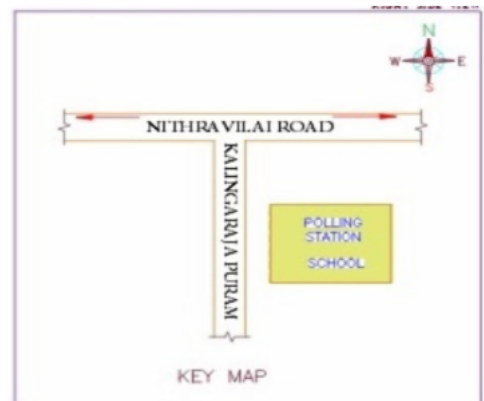

3. வாக்குச் சாவடியின் விவரங்கள்

வாக்குச் சாவடியின் எண் மற்றும் பெயர் : 59 - அரசு மேல்நிலைப்பள்ளி ஏழுதேசப்பற்று	வாக்குச் சாவடியின் வகைப்பாடு (ஆண்/பெண்/பொது)	
வாக்குச் சாவடியின் முகவரி : அரசு மேல்நிலைப்பள்ளி ஏழுதேசப்பற்று, தெற்கு கிழக்கு கான்கிரீட்கட்டிடம் கிழக்கு பாகம் 629154	துணை வாக்குச் சாவடிகளின் எண்ணிக்கை :	0

4. வாக்காளர்களின் எண்ணிக்கை

தொடங்கும் வரிசை எண்	முடியும் வரிசை எண்.	நிகர வாக்காளர்களின் எண்ணிக்கை			
		ஆண்	பெண்	மூன்றாம் பாலினம்	மொத்தம்
1	838	411	424	0	835

கையொப்பம்

Nazri Naksha

Google Map View

Polling Station Building Front View

Polling Station Front View

Cad View

Key MAP View

சட்டமன்றத் தொகுதியின் எண் மற்றும் பெயர் : 234-கிள்ளியூர் பிரிவு எண் மற்றும் பெயர் 1-2.ஏழுதேசம் எ (வ.கி) கொல்லங்கோடு(ந) வார்டு 10, பிளாக் 18, காஞ்சாம்புறம்