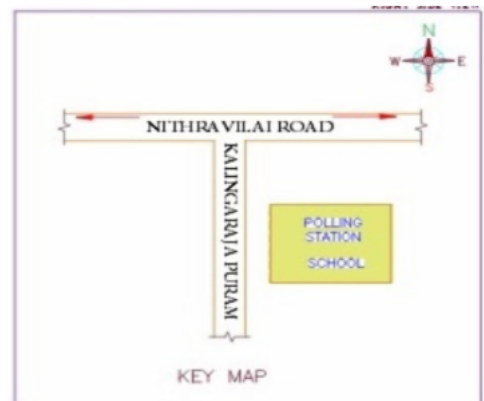

3. வாக்குச் சாவடியின் விவரங்கள்

வாக்குச் சாவடியின் எண் மற்றும் பெயர் : 61 - அரசு மேல்நிலைப்பள்ளி ஏழுதேசப்பற்று, தெற்கு கான்கிரீட் கட்டிடம் நடுபாகம் 629154 வாக்குச் சாவடியின் முகவரி : அரசு மேல்நிலைப்பள்ளி ஏழுதேசப்பற்று, தெற்கு கான்கிரீட் கட்டிடம் நடுபாகம் 629154	வாக்குச் சாவடியின் வகைப்பாடு (ஆண்/பெண்/பொது)	பொது
	துணை வாக்குச் சாவடிகளின் எண்ணிக்கை :	0

4. வாக்காளர்களின் எண்ணிக்கை

தொடங்கும் வரிசை எண்	முடியும் வரிசை எண்.	நிகர வாக்காளர்களின் எண்ணிக்கை			
		ஆண்	பெண்	மூன்றாம் பாலினம்	மொத்தம்
1	628	307	321	0	628

கையொப்பம்

Nazri Naksha

Google Map View

Polling Station Building Front View

Polling Station Front View

Cad View

Key MAP View

சட்டமன்றத் தொகுதியின் எண் மற்றும் பெயர் : 234-கிள்ளியூர் பிரிவு எண் மற்றும் பெயர் 1-1.ஏழுதேசம் எ (வ.கி) கொல்லங்கோடு(ந) வார்டு 13, பிளாக் 24, கலிங்கராஜபுரம் (24-1 to 24-265) பாகம் எண் : 61