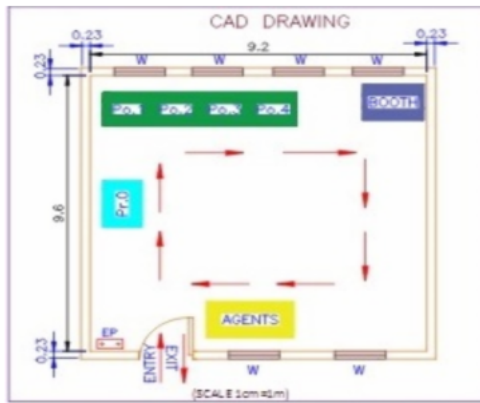

Google Map View

Polling Station Building Front View

Polling Station Front View

Cad View

Key MAP View

1 பெயர் : லலிதா கணவர் பெயர்: விஸ்வம்பரன் வீட்டு எண் : 24-266 வயது : 67 பாலினம் : பெண்	XAD2221745 Photo is available	2 பெயர் : காதர் மைதீன் தந்தை பெயர்: செயின் லாப்தீன் வீட்டு எண் : 24-267 வயது : 61 பாலினம் : ஆண்	XAD1106178 Photo is available	3 பெயர் : சுலேகா கணவர் பெயர்: காதர் மைதீன் வீட்டு எண் : 24-267 வயது : 52 பாலினம் : பெண்	XAD1106343 Photo is available
4 பெயர் : அதீரா ஏம் தந்தை பெயர்: முருகன் வீட்டு எண் : 24-268 வயது : 23 பாலினம் : பெண்	XAD3021581 Photo is available	5 பெயர் : சிந்து தந்தை பெயர்: வேலப்பன் வீட்டு எண் : 24-273 வயது : 37 பாலினம் : பெண்	KYR3648177 Photo is available	6 பெயர் : ராதா கணவர் பெயர்: அப்பு வீட்டு எண் : 24-274 வயது : 69 பாலினம் : பெண்	XAD1247519 Photo is available
7 பெயர் : வினு தந்தை பெயர்: அப்பு வீட்டு எண் : 24-274 வயது : 48 பாலினம் : ஆண்	XAD1247501 Photo is available	8 பெயர் : ஜெலுலா தாயின் பெயர்: ஸ்ரீமதி வீட்டு எண் : 24-282 வயது : 36 பாலினம் : பெண்	XAD1996198 Photo is available	9 பெயர் : விஜிஷ் கிருஷ்ணா தாயின் பெயர்: பத்மினி வீட்டு எண் : 24-285 வயது : 26 பாலினம் : ஆண்	XAD1985902 Photo is available
10 பெயர் : ராஜி ரா கணவர் பெயர்: சுகுணராஜன் வீட்டு எண் : 24-287 வயது : 36 பாலினம் : பெண்	XAD1612183 Photo is available	11 பெயர் : ஜெகதீசன் ஐ தந்தை பெயர்: ஐயப்பன் வீட்டு எண் : 24-288 வயது : 57 பாலினம் : ஆண்	XAD3220878 Photo is available	12 பெயர் : விஜு தாயின் பெயர்: வல்சலா வீட்டு எண் : 24-290 வயது : 43 பாலினம் : ஆண்	KYR5025648 Photo is available
13 பெயர் : அருண் ச பி தந்தை பெயர்: சுரேஷ் வீட்டு எண் : 24-295ஏ வயது : 21 பாலினம் : ஆண்	XAD3128873 Photo is available	14 பெயர் : ராஜன் தாயின் பெயர்: பாறு வீட்டு எண் : 24-296 வயது : 51 பாலினம் : ஆண்	XAD0025288 Photo is available	15 பெயர் : தங்கம் கணவர் பெயர்: ராஜன் வீட்டு எண் : 24-296 வயது : 46 பாலினம் : பெண்	XAD0025296 Photo is available
16 பெயர் : வினோத் தந்தை பெயர்: சுகுமாரன் வீட்டு எண் : 24-300 வயது : 38 பாலினம் : ஆண்	XAD1106392 Photo is available	17 பெயர் : வினிதா தந்தை பெயர்: சுகுமாரன் வீட்டு எண் : 24-300 வயது : 36 பாலினம் : பெண்	XAD1106384 Photo is available	18 பெயர் : விஜு தந்தை பெயர்: பேபி வீட்டு எண் : 24-319 வயது : 47 பாலினம் : ஆண்	XAD1735588 Photo is available
19 பெயர் : ஷிபு தாயின் பெயர்: மேரி வீட்டு எண் : 24-319 வயது : 42 பாலினம் : ஆண்	KYR3839743 Photo is available	20 பெயர் : ஸ்ரீகலா கணவர் பெயர்: விஜு வீட்டு எண் : 24-319 வயது : 40 பாலினம் : பெண்	KYR3839750 Photo is available	21 பெயர் : கீதர்முகமது தந்தை பெயர்: மாலுக்குமகமது வீட்டு எண் : 24-325 வயது : 74 பாலினம் : ஆண்	XAD2221752 Photo is available
22 பெயர் : சந்திரிகா கணவர் பெயர்: பாபு வீட்டு எண் : 24-325 வயது : 56 பாலினம் : பெண்	KYR2365914 Photo is available	23 பெயர் : அமினா தந்தை பெயர்: கீதர்முகமது வீட்டு எண் : 24-325 வயது : 44 பாலினம் : பெண்	KYR2365229 Photo is available	24 பெயர் : ஆனந்த் தந்தை பெயர்: சந்திரன் வீட்டு எண் : 24-329 வயது : 32 பாலினம் : ஆண்	XAD2893287 Photo is available
25 பெயர் : அனீஷ் ச தந்தை பெயர்: சந்திரன் வீட்டு எண் : 24/329 வயது : 28 பாலினம் : ஆண்	XAD2894970 Photo is available	26 பெயர் : சூரியா தந்தை பெயர்: சந்திரன் வீட்டு எண் : 24-329-97 வயது : 28 பாலினம் : பெண்	XAD1787597 Photo is available	27 பெயர் : சாஹிதா பீவி கணவர் பெயர்: செய்யது அலி வீட்டு எண் : 24-330 வயது : 44 பாலினம் : பெண்	XAD1497684 Photo is available
28 பெயர் : ரெஞ்சு தந்தை பெயர்: பாபு வீட்டு எண் : 24-330 வயது : 29 பாலினம் : பெண்	XAD1833565 Photo is available	29 பெயர் : சோமன் தந்தை பெயர்: தங்கப்பன் வீட்டு எண் : 24/332-89 வயது : 59 பாலினம் : ஆண்	XAD2246007 Photo is available	30 பெயர் : அனில்குமார் தந்தை பெயர்: கோபாலன் வீட்டு எண் : 24-334 வயது : 51 பாலினம் : ஆண்	XAD2221760 Photo is available