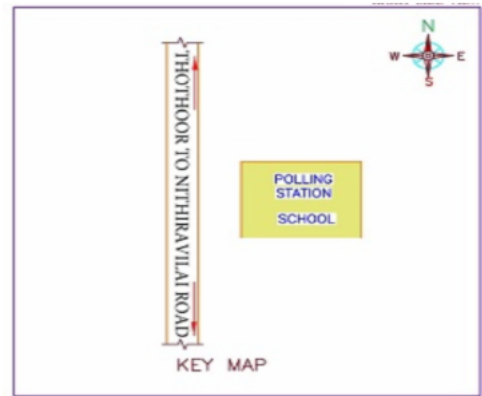

Cad View

Key MAP View