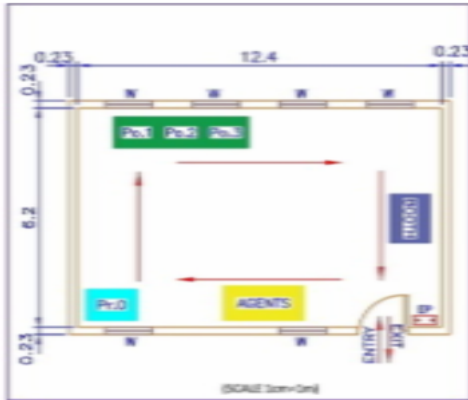

Google Map View

Polling Station Building Front View

Polling Station Front View

Cad View

Key MAP View

1 பெயர் : மீனா கணவர் பெயர் : சதீஷ் வீட்டு எண் : 1 வயது : 26 பாலினம் : பெண் Photo is available	XAD2982452	2 பெயர் : பினோயிஸ் தந்தை பெயர் : ஜோசப் வீட்டு எண் : 1/111 வயது : 28 பாலினம் : ஆண் Photo is available	XAD2861250	3 பெயர் : வித்யா கணவர் பெயர் : ஜெயன் வீட்டு எண் : 2-66 வயது : 38 பாலினம் : பெண் Photo is available	XAD1194943
4 பெயர் : பிபின் தந்தை பெயர் : டேவி வீட்டு எண் : 2/88 வயது : 27 பாலினம் : ஆண் Photo is available	XAD2031177	5 பெயர் : ஹெலன் பிராடி தந்தை பெயர் : முத்தப்பன் வீட்டு எண் : 2-117-77-B வயது : 38 பாலினம் : ஆண் Photo is available	XAD1659069	6 பெயர் : மேரி முதிஸா தந்தை பெயர் : முத்தப்பன் வீட்டு எண் : 2-117-77-B வயது : 34 பாலினம் : பெண் Photo is available	XAD1659085
7 பெயர் : முதீஷ் தந்தை பெயர் : முத்தப்பன் வீட்டு எண் : 2-117-77-B வயது : 33 பாலினம் : ஆண் Photo is available	XAD1659093	8 பெயர் : மேரி முஜிபா தந்தை பெயர் : முத்தப்பன் வீட்டு எண் : 2-117-77-B வயது : 31 பாலினம் : பெண் Photo is available	XAD1659101	9 பெயர் : சுகிஷ்மா தந்தை பெயர் : சூசடிமை வீட்டு எண் : 5-9 வயது : 21 பாலினம் : பெண் Photo is available	XAD3038668
10 பெயர் : கொச்சுதிரேசி கணவர் பெயர் : வில்பரெட் வீட்டு எண் : 6/10 வயது : 65 பாலினம் : பெண் Photo is available	XAD3081262	11 பெயர் : ஸ்டெபி தந்தை பெயர் : ஸ்டீபன் வீட்டு எண் : 6-10-51B வயது : 24 பாலினம் : பெண் Photo is available	XAD2851855	12 பெயர் : அர்த்தனா அன்றணி கணவர் பெயர் : சுஜன் வீட்டு எண் : 6-10/134 வயது : 26 பாலினம் : பெண் Photo is available	XAD2906915
13 பெயர் : சுஸ்மிதாசென் ஆன்றணி தந்தை பெயர் : ஆன்றணி வீட்டு எண் : 6-10/134 வயது : 25 பாலினம் : பெண் Photo is available	XAD2904100	14 பெயர் : லஜிஷா தந்தை பெயர் : தாதேயுஸ் வீட்டு எண் : 6-10-180 வயது : 23 பாலினம் : பெண் Photo is available	XAD3082658	15 பெயர் : லனிஷா தந்தை பெயர் : ததேயுஸ் வீட்டு எண் : 6/10/180 வயது : 23 பாலினம் : பெண் Photo is available	XAD3102415
16 பெயர் : அருண் தந்தை பெயர் : ராபர்ட் வீட்டு எண் : 6/203(2) வயது : 26 பாலினம் : ஆண் Photo is available	XAD3016367	17 பெயர் : ஷாபிணா தந்தை பெயர் : முத்தப்பன் வீட்டு எண் : 7-203 வயது : 26 பாலினம் : பெண் Photo is available	XAD2794535	18 பெயர் : ரூபி தந்தை பெயர் : ஜார்ஜ் வீட்டு எண் : 8-22/85 வயது : 22 பாலினம் : பெண் Photo is available	XAD3034535
19 பெயர் : சீஜான் தந்தை பெயர் : ஸிலவை அந்தோனி வீட்டு எண் : 9-20/28 வயது : 25 பாலினம் : ஆண் Photo is available	XAD3080694	20 பெயர் : ஷிஜீத் தந்தை பெயர் : ஸிலவை அந்தோனி வீட்டு எண் : 9-20/28 வயது : 23 பாலினம் : ஆண் Photo is available	XAD3080942	21 பெயர் : ஷீலு மோல் தந்தை பெயர் : ஸிலவை அந்தோனி வீட்டு எண் : 9-20/28 வயது : 22 பாலினம் : பெண் Photo is available	XAD3080934
22 பெயர் : மேரிஅனிஷா தந்தை பெயர் : சிலுவைபிள் னை வீட்டு எண் : 9-20-31 வயது : 35 பாலினம் : பெண் Photo is available	XAD1728377	23 பெயர் : ஸ்டெபி தந்தை பெயர் : ஸலிஸநாயகம் வீட்டு எண் : 9-20/37 வயது : 25 பாலினம் : பெண் Photo is available	XAD3010063	24 பெயர் : தங்கப்பன் தந்தை பெயர் : பொன்னன் வீட்டு எண் : 9-21 வயது : 65 பாலினம் : ஆண் Photo is available	XAD2141463
25 பெயர் : சார்லி தந்தை பெயர் : லூயிஸ் வீட்டு எண் : 9-21 வயது : 54 பாலினம் : ஆண் Photo is available	KYR2675510	26 பெயர் : ஜெறோம் தந்தை பெயர் : கொஸ்தான்தீஸ் வீட்டு எண் : 9-21 வயது : 52 பாலினம் : ஆண் Photo is available	XAD1194794	27 பெயர் : செல்வி கணவர் பெயர் : பெனடி வீட்டு எண் : 9-21 வயது : 51 பாலினம் : பெண் Photo is available	XAD1774785
28 பெயர் : சபரியார் தந்தை பெயர் : அந்தோணிப்பிள்ளை வீட்டு எண் : 9-21 வயது : 51 பாலினம் : ஆண் Photo is available	XAD1194893	29 பெயர் : ஊர்மிளாகுமாரி கணவர் பெயர் : சபரியார் வீட்டு எண் : 9-21 வயது : 50 பாலினம் : பெண் Photo is available	XAD1194885	30 பெயர் : ராணி கணவர் பெயர் : ஜெறோம் வீட்டு எண் : 9-21 வயது : 49 பாலினம் : பெண் Photo is available	XAD1194752