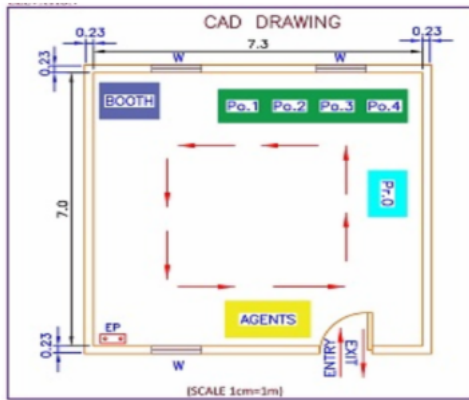

Google Map View

Polling Station Building Front View

Polling Station Front View

Cad View

Key MAP View

1 பெயர் : அந்தோணிதாசன் லூ தந்தை பெயர்: லூயிஸ் வீட்டு எண் : 0 வயது : 47 பாலினம் : ஆண் Photo is available	XAD3154424	2 பெயர் : சதீஸ் தந்தை பெயர்: ஸ்தேனூலாஸ் வீட்டு எண் : 1-2-60 வயது : 40 பாலினம் : ஆண் Photo is available	KYR2766574	3 பெயர் : ஜெனோபா கணவர் பெயர்: மரிய கில்சன் வீட்டு எண் : 2-4-65 வயது : 53 பாலினம் : பெண் Photo is available	XAD2749109
4 பெயர் : பிறிஜோ லூபர்ட் தந்தை பெயர்: லூபர்ட் வீட்டு எண் : 2-6 வயது : 34 பாலினம் : ஆண் Photo is available	XAD1205855	5 பெயர் : அஜிஷா தந்தை பெயர்: ஆபிரகாம் வீட்டு எண் : 2-6 வயது : 26 பாலினம் : பெண் Photo is available	XAD2001899	6 பெயர் : மரிய நிஷி தந்தை பெயர்: ஜார்ஜ் வீட்டு எண் : 2-6 வயது : 24 பாலினம் : பெண் Photo is available	XAD2842722
7 பெயர் : சரண்யா கணவர் பெயர்: ரீகன் வீட்டு எண் : 2-6-3A வயது : 29 பாலினம் : பெண் Photo is available	XAD2796530	8 பெயர் : சர்ஜி கணவர் பெயர்: டார்ஜிலின் வீட்டு எண் : 2-6-6A வயது : 45 பாலினம் : பெண் Photo is available	XAD2730463	9 பெயர் : மரிய விஜய ராணி கணவர் பெயர்: ஸ்டீபன் வீட்டு எண் : 2-6-10 வயது : 44 பாலினம் : பெண் Photo is available	XAD2800092
10 பெயர் : பீறா கணவர் பெயர்: ஹெர்மன் வீட்டு எண் : 2-6-11 வயது : 43 பாலினம் : பெண் Photo is available	XAD2730455	11 பெயர் : ஜெசி கணவர் பெயர்: ஜான் வீட்டு எண் : 2-6-21 வயது : 53 பாலினம் : பெண் Photo is available	XAD2730315	12 பெயர் : அனு தந்தை பெயர்: டிக்குரஸ் வீட்டு எண் : 2-6-29 வயது : 25 பாலினம் : பெண் Photo is available	XAD2763910
13 பெயர் : ஷர்மளாரெஞ்சிதா கணவர் பெயர்: அனீஷ் வீட்டு எண் : 2-6-30 வயது : 26 பாலினம் : பெண் Photo is available	XAD2763878	14 பெயர் : ரெஜி கணவர் பெயர்: ஆன்றோ வீட்டு எண் : 2-6-40A வயது : 44 பாலினம் : பெண் Photo is available	XAD2724441	15 பெயர் : லெத்திஸ் மேரி கணவர் பெயர்: ஆல்பிரட் ஆன்றனி வீட்டு எண் : 2-6-42A வயது : 45 பாலினம் : பெண் Photo is available	XAD2730422
16 பெயர் : ஆரோக்கிய அலெக்ஸ் தந்தை பெயர்: ஆல்பர்ட் ஆன்றனி வீட்டு எண் : 2-6-42A வயது : 24 பாலினம் : ஆண் Photo is available	XAD2730513	17 பெயர் : ஆல்பர்ட் தந்தை பெயர்: இருதயடிமன் வீட்டு எண் : 2-6-43 வயது : 56 பாலினம் : ஆண் Photo is available	XAD1988914	18 பெயர் : பிரிஜித் கணவர் பெயர்: ஆல்பர்ட் வீட்டு எண் : 2-6-43 வயது : 47 பாலினம் : பெண் Photo is available	XAD1989060
19 பெயர் : சைஜி தந்தை பெயர்: சிலுவைபிள்ளை வீட்டு எண் : 2-6-44 வயது : 41 பாலினம் : ஆண் Photo is available	XAD2769818	20 பெயர் : ஜெஃபி தந்தை பெயர்: கிறைஸ்ட் வீட்டு எண் : 2-6-47 வயது : 30 பாலினம் : பெண் Photo is available	XAD2730414	21 பெயர் : ஜிஜோ தந்தை பெயர்: வர்கீஸ் வீட்டு எண் : 2-6-55 வயது : 26 பாலினம் : ஆண் Photo is available	XAD2002970
22 பெயர் : மிதினயா தந்தை பெயர்: விஜயன் வீட்டு எண் : 2-6-58A வயது : 26 பாலினம் : பெண் Photo is available	XAD2002038	23 பெயர் : மரிய அமல நாயகி தந்தை பெயர்: ஜார்ஜ் வீட்டு எண் : 2-6-63 வயது : 25 பாலினம் : பெண் Photo is available	XAD2000396	24 பெயர் : அஜோர்ஷன் தந்தை பெயர்: ராஜா வீட்டு எண் : 2-6-63A வயது : 25 பாலினம் : ஆண் Photo is available	XAD2002996
25 பெயர் : காட்வின்.ஆர் தந்தை பெயர்: ராஜீ.எஸ் வீட்டு எண் : 2-6-63ஏ வயது : 23 பாலினம் : ஆண் Photo is available	XAD2855500	26 பெயர் : ஜெகன்சி தந்தை பெயர்: மரிய கில்சன் வீட்டு எண் : 2-6-65 வயது : 25 பாலினம் : பெண் Photo is available	XAD2761542	27 பெயர் : ஆனி ஜோன் தந்தை பெயர்: கோஸ்மான் வீட்டு எண் : 2-6-67 வயது : 45 பாலினம் : ஆண் Photo is available	XAD2003085
28 பெயர் : 1அப்பில்லியா.த.பிரெஸ்லின் தந்தை பெயர்: ததேயூஸ் வீட்டு எண் : 2-6-70 வயது : 23 பாலினம் : பெண் Photo is available	XAD2857365	29 பெயர் : அதர்ஷா தந்தை பெயர்: கிறிஸ்டோபர் வீட்டு எண் : 2-6-71 A வயது : 24 பாலினம் : பெண் Photo is available	XAD2772481	30 பெயர் : விஜி தந்தை பெயர்: மரியதாசன் வீட்டு எண் : 2-6-76A வயது : 33 பாலினம் : ஆண் Photo is available	XAD1409713