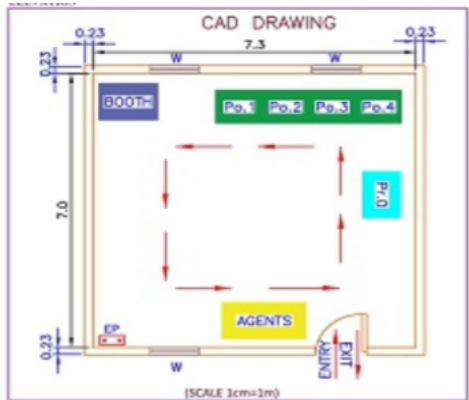

Google Map View

Polling Station Building Front View

Polling Station Front View

Cad View

Key MAP View

1 பெயர் : மார்க் டோணி தந்தை பெயர் : நெல்சன் வீட்டு எண் : 1 வயது : 21 பாலினம் : ஆண்	XAD3034972 Photo is available	# 2 பெயர் : பீட்டர் லூ தந்தை பெயர் : லூர்தையன் வீட்டு எண் : 1-1-392 வயது : 44 பாலினம் : ஆண்	KYR3727583 Photo is available	3 பெயர் : தார்த்தீஸ் இதரர் பெயர் : சூசம்மா வீட்டு எண் : 1-12 வயது : 54 பாலினம் : ஆண்	XAD1535400 Photo is available
4 பெயர் : மரியகுளோரி கணவர் பெயர் : தேவதாசன் வீட்டு எண் : 1-228 வயது : 59 பாலினம் : பெண்	XAD1303809 Photo is available	5 பெயர் : அஜீஸ் தந்தை பெயர் : ஆன்றணி வீட்டு எண் : 1V-12-26 வயது : 33 பாலினம் : ஆண்	XAD1412865 Photo is available	6 பெயர் : மரிய அருண் இதரர் பெயர் : மரிய ஜான் வீட்டு எண் : 2 வயது : 30 பாலினம் : ஆண்	XAD1739234 Photo is available
7 பெயர் : மரிய டோஜித் தந்தை பெயர் : மரிய ஜான் வீட்டு எண் : 2 வயது : 29 பாலினம் : ஆண்	XAD1676162 Photo is available	8 பெயர் : மாஹீன் தந்தை பெயர் : சாகுல் ஹமீது வீட்டு எண் : 2-491 வயது : 41 பாலினம் : ஆண்	XAD1413020 Photo is available	9 பெயர் : நியாஸ் தந்தை பெயர் : சாகுல் ஹமீது வீட்டு எண் : 2-491 வயது : 33 பாலினம் : ஆண்	XAD1413012 Photo is available
10 பெயர் : ராகுல் டை தந்தை பெயர் : டைபிரீயன் வீட்டு எண் : 3-150ஏ வயது : 23 பாலினம் : ஆண்	XAD2873719 Photo is available	11 பெயர் : மேரி ஷெனி தந்தை பெயர் : மிக்கேல் தாசன் வீட்டு எண் : 4-2-472 வயது : 33 பாலினம் : பெண்	XAD1413004 Photo is available	12 பெயர் : ஆரோக்கியமேரி கணவர் பெயர் : அல்பர்னாஸ் வீட்டு எண் : 4-11-160 வயது : 53 பாலினம் : பெண்	XAD2752442 Photo is available
13 பெயர் : குமார் தந்தை பெயர் : முத்தையன் வீட்டு எண் : 4-11-236பி ஒளிமாதா நகர் வயது : 46 பாலினம் : ஆண்	KYR3736097 Photo is available	14 பெயர் : நொண்டம் கணவர் பெயர் : குமார் வீட்டு எண் : 4-11-236பி ஒளிமாதா நகர் வயது : 36 பாலினம் : பெண்	XAD1903186 Photo is available	15 பெயர் : லக்னேஷ் தந்தை பெயர் : வில்பர்ட் வீட்டு எண் : 4-11-282 வயது : 26 பாலினம் : ஆண்	XAD1987932 Photo is available
16 பெயர் : ஸ்வேற்றின் தந்தை பெயர் : லாசர் வீட்டு எண் : 4/12 வயது : 25 பாலினம் : ஆண்	XAD2052611 Photo is available	17 பெயர் : செபஸ்தியாள் கணவர் பெயர் : சஞ்சோரிஸ் வீட்டு எண் : 4-12-6 வயது : 48 பாலினம் : பெண்	XAD2730554 Photo is available	18 பெயர் : மென்றோ தந்தை பெயர் : கிளீட்டஸ் வீட்டு எண் : 4-12-18 வயது : 27 பாலினம் : ஆண்	XAD1979913 Photo is available
19 பெயர் : ஜெனோலி தந்தை பெயர் : ஜெயஷீலன் வீட்டு எண் : 4-12-21 வயது : 25 பாலினம் : பெண்	XAD2767697 Photo is available	# 20 பெயர் : பிரவீன் ஆ தந்தை பெயர் : ஆன்றணி வீட்டு எண் : 12-26 வயது : 31 பாலினம் : ஆண்	XAD1412964 Photo is available	21 பெயர் : மேரி ஜினிஷா தந்தை பெயர் : ஆன்றணி வீட்டு எண் : 4-12-26 வயது : 28 பாலினம் : பெண்	XAD1987908 Photo is available
22 பெயர் : ஆன்றணி சைஜன் தந்தை பெயர் : கஸ்பார் வீட்டு எண் : 4-12-45 வயது : 32 பாலினம் : ஆண்	XAD1412899 Photo is available	23 பெயர் : ததேயூஸ் தந்தை பெயர் : லியோன்ஸ் வீட்டு எண் : 4-12-49 வயது : 46 பாலினம் : ஆண்	XAD1980077 Photo is available	24 பெயர் : அருளம்மா கணவர் பெயர் : வெஞ்சிலாஸ் வீட்டு எண் : 4-12-73 வயது : 64 பாலினம் : பெண்	XAD1303940 Photo is available
25 பெயர் : ஜெனற் றோஸ் தந்தை பெயர் : வெஞ்சிலாஸ் வீட்டு எண் : 4-12-73 வயது : 32 பாலினம் : ஆண்	XAD1412840 Photo is available	26 பெயர் : கிங்சிலின் ஸ்டீபன் ஸ்டீபன் இதரர் பெயர் : ஜிநா விக்டர் விக்டர் வீட்டு எண் : 4-12-80 வயது : 40 பாலினம் : ஆண்	XAD2842631 Photo is available	27 பெயர் : தர்ஷினி தந்தை பெயர் : மரியதாசன் வீட்டு எண் : 4-12/82 வயது : 27 பாலினம் : பெண்	XAD2015063 Photo is available
28 பெயர் : லதா கணவர் பெயர் : சூசை அருள் வீட்டு எண் : 4-12-83 வயது : 45 பாலினம் : பெண்	XAD0147595 Photo is available	29 பெயர் : ஜோன் தந்தை பெயர் : லலியூஸ் வீட்டு எண் : 4-12-94 வயது : 36 பாலினம் : ஆண்	XAD1412923 Photo is available	30 பெயர் : செறின் தந்தை பெயர் : பிராங்கினின் வீட்டு எண் : 4-12-97 வயது : 39 பாலினம் : ஆண்	XAD0147660 Photo is available