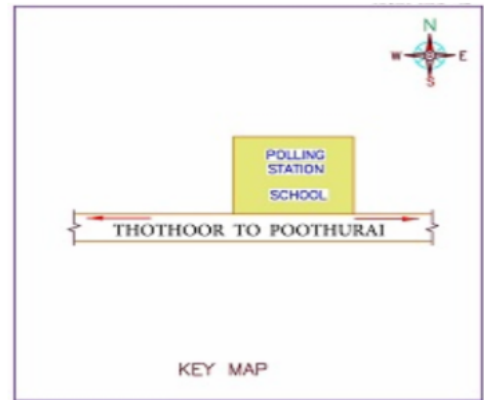

Google Map View

Polling Station Building Front View

Polling Station Front View

Cad View

Key MAP View

1 பெயர் : மார்க் டோணி தந்தை பெயர் : நெல்சன் வீட்டு எண் : 1 வயது : 21 பாலினம் : ஆண்	XAD3034972 Photo is available	# 2 பெயர் : பீட்டர் லூ தந்தை பெயர் : லூர்தையன் வீட்டு எண் : 1-1-392 வயது : 44 பாலினம் : ஆண்	KYR3727583 Photo is available	3 பெயர் : தார்த்தீஸ் இதரர் பெயர் : சூசம்மா வீட்டு எண் : 1-12 வயது : 54 பாலினம் : ஆண்	XAD1535400 Photo is available
4 பெயர் : மரியகுளோரி கணவர் பெயர் : தேவதாசன் வீட்டு எண் : 1-228 வயது : 59 பாலினம் : பெண்	XAD1303809 Photo is available	5 பெயர் : அஜீஸ் தந்தை பெயர் : ஆன்றணி வீட்டு எண் : 1V-12-26 வயது : 33 பாலினம் : ஆண்	XAD1412865 Photo is available	6 பெயர் : மரிய அருண் இதரர் பெயர் : மரிய ஜான் வீட்டு எண் : 2 வயது : 30 பாலினம் : ஆண்	XAD1739234 Photo is available
7 பெயர் : மரிய டோஜித் தந்தை பெயர் : மரிய ஜான் வீட்டு எண் : 2 வயது : 29 பாலினம் : ஆண்	XAD1676162 Photo is available	8 பெயர் : மாஹீன் தந்தை பெயர் : சாகுல் ஹமீது வீட்டு எண் : 2-491 வயது : 41 பாலினம் : ஆண்	XAD1413020 Photo is available	9 பெயர் : நியாஸ் தந்தை பெயர் : சாகுல் ஹமீது வீட்டு எண் : 2-491 வயது : 33 பாலினம் : ஆண்	XAD1413012 Photo is available
10 பெயர் : ராகுல் டை தந்தை பெயர் : டைபிரீயன் வீட்டு எண் : 3-150ஏ வயது : 23 பாலினம் : ஆண்	XAD2873719 Photo is available	11 பெயர் : மேரி ஷெனி தந்தை பெயர் : மிக்கேல் தாசன் வீட்டு எண் : 4-2-472 வயது : 33 பாலினம் : பெண்	XAD1413004 Photo is available	12 பெயர் : ஆரோக்கியமேரி கணவர் பெயர் : அல்பர்னாஸ் வீட்டு எண் : 4-11-160 வயது : 53 பாலினம் : பெண்	XAD2752442 Photo is available
13 பெயர் : குமார் தந்தை பெயர் : முத்தையன் வீட்டு எண் : 4-11-236பி ஒளிமாதா நகர் வயது : 46 பாலினம் : ஆண்	KYR3736097 Photo is available	14 பெயர் : நொண்டம் கணவர் பெயர் : குமார் வீட்டு எண் : 4-11-236பி ஒளிமாதா நகர் வயது : 36 பாலினம் : பெண்	XAD1903186 Photo is available	15 பெயர் : லக்னேஷ் தந்தை பெயர் : வில்பர்ட் வீட்டு எண் : 4-11-282 வயது : 26 பாலினம் : ஆண்	XAD1987932 Photo is available
16 பெயர் : ஸ்வேற்றின் தந்தை பெயர் : லாசர் வீட்டு எண் : 4/12 வயது : 25 பாலினம் : ஆண்	XAD2052611 Photo is available	17 பெயர் : செபஸ்தியாள் கணவர் பெயர் : சஞ்சோரிஸ் வீட்டு எண் : 4-12-6 வயது : 48 பாலினம் : பெண்	XAD2730554 Photo is available	18 பெயர் : மென்றோ தந்தை பெயர் : கிளீட்டஸ் வீட்டு எண் : 4-12-18 வயது : 27 பாலினம் : ஆண்	XAD1979913 Photo is available
19 பெயர் : ஜெனோலி தந்தை பெயர் : ஜெயஷீலன் வீட்டு எண் : 4-12-21 வயது : 25 பாலினம் : பெண்	XAD2767697 Photo is available	# 20 பெயர் : பிரவீன் ஆ தந்தை பெயர் : ஆன்றணி வீட்டு எண் : 12-26 வயது : 31 பாலினம் : ஆண்	XAD1412964 Photo is available	21 பெயர் : மேரி ஜினிஷா தந்தை பெயர் : ஆன்றணி வீட்டு எண் : 4-12-26 வயது : 28 பாலினம் : பெண்	XAD1987908 Photo is available
22 பெயர் : ஆன்றணி சைஜன் தந்தை பெயர் : கஸ்பார் வீட்டு எண் : 4-12-45 வயது : 32 பாலினம் : ஆண்	XAD1412899 Photo is available	23 பெயர் : ததேயூஸ் தந்தை பெயர் : லியோன்ஸ் வீட்டு எண் : 4-12-49 வயது : 46 பாலினம் : ஆண்	XAD1980077 Photo is available	24 பெயர் : அருளம்மா கணவர் பெயர் : வெஞ்சிலாஸ் வீட்டு எண் : 4-12-73 வயது : 64 பாலினம் : பெண்	XAD1303940 Photo is available
25 பெயர் : ஜெனற் றோஸ் தந்தை பெயர் : வெஞ்சிலாஸ் வீட்டு எண் : 4-12-73 வயது : 32 பாலினம் : ஆண்	XAD1412840 Photo is available	26 பெயர் : கிங்சிலின் ஸ்டீபன் ஸ்டீபன் இதரர் பெயர் : ஜிநா விக்டர் விக்டர் வீட்டு எண் : 4-12-80 வயது : 40 பாலினம் : ஆண்	XAD2842631 Photo is available	27 பெயர் : தர்ஷினி தந்தை பெயர் : மரியதாசன் வீட்டு எண் : 4-12/82 வயது : 27 பாலினம் : பெண்	XAD2015063 Photo is available
28 பெயர் : லதா கணவர் பெயர் : சூசை அருள் வீட்டு எண் : 4-12-83 வயது : 45 பாலினம் : பெண்	XAD0147595 Photo is available	29 பெயர் : ஜோன் தந்தை பெயர் : லலியூஸ் வீட்டு எண் : 4-12-94 வயது : 36 பாலினம் : ஆண்	XAD1412923 Photo is available	30 பெயர் : செறின் தந்தை பெயர் : பிராங்கினின் வீட்டு எண் : 4-12-97 வயது : 39 பாலினம் : ஆண்	XAD0147660 Photo is available