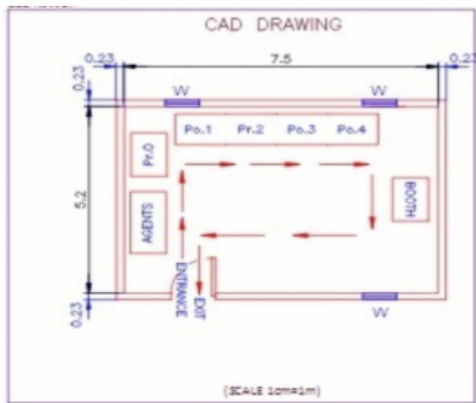

Google Map View

Polling Station Building Front View

Polling Station Front View

Cad View

Key MAP View

சட்டமன்றத் தொகுதியின் எண் மற்றும் பெயர் : 234-கிள்ளியூர்
பிரிவு எண் மற்றும் பெயர் 1-ஏழுதேசம் எ (வ.கி) தூத்தூர் (ஊ), வார்டு 5, பிளாக் 16, இரயுமந்துறை