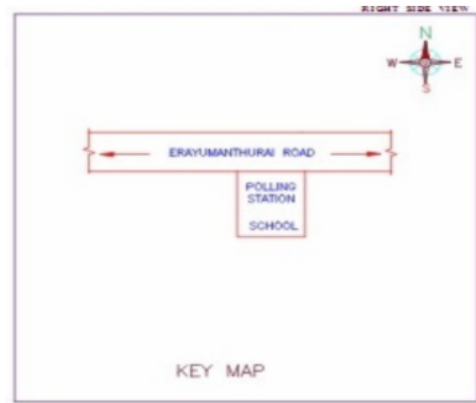

Google Map View

Polling Station Building Front View

Polling Station Front View

Cad View

Key MAP View

சட்டமன்றத் தொகுதியின் எண் மற்றும் பெயர் : 234-கிள்ளியூர்
பிரிவு எண் மற்றும் பெயர் 1-ஏழுதேசம் எ (வ.கி) தூத்தூர் (ஊ), வார்டு 5, பிளாக் 16, இரயுமந்துறை