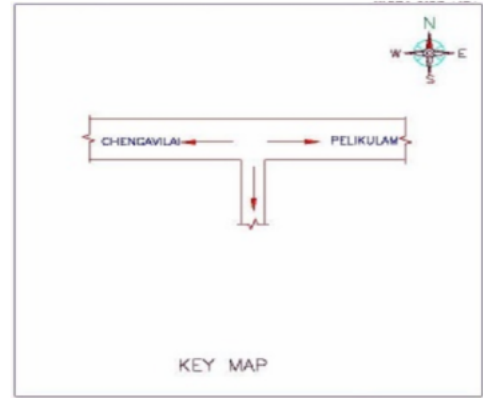

Cad View

Key MAP View