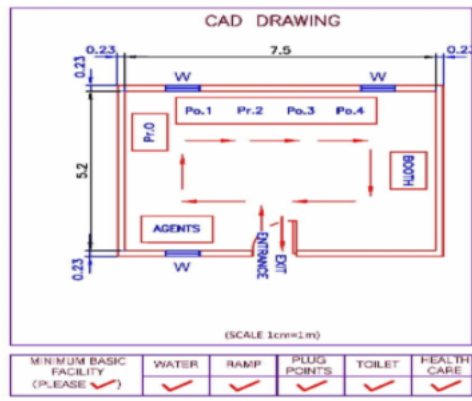

Google Map View

Polling Station Building Front View

Polling Station Front View

Cad View

Key MAP View

1	XAD2027787	பெயர் : ஜெறால்டு ஷாஜி ஜோபு தந்தை பெயர் : கேசரி வீட்டு எண் : 1-193C வயது : 45 பாலினம் : ஆண்	Photo is available	2	XAD2027779	பெயர் : ரேச்சல் கிப்பர்ட் கணவர் பெயர் : ஜெறால்டு ஷாஜி ஜோபு வீட்டு எண் : 1-193C வயது : 39 பாலினம் : பெண்	Photo is available	3	XAD2066561	பெயர் : ஜான் பெலிக்ஸ் தந்தை பெயர் : செல்வின் ஜென்னிஸ் வீட்டு எண் : 2-2-44B வயது : 25 பாலினம் : ஆண்	Photo is available
4	XAD1418839	பெயர் : கிஷோர் தந்தை பெயர் : ஜெயசந்திரன் வீட்டு எண் : 2-3-A வயது : 32 பாலினம் : ஆண்	Photo is available	5	XAD3108255	பெயர் : புஷ்கலா கணவர் பெயர் : ராஜன் வீட்டு எண் : 2/7 வயது : 42 பாலினம் : பெண்	Photo is available	6	XAD1856830	பெயர் : கலைவாணி கணவர் பெயர் : அஜீஷ் வீட்டு எண் : 2-8 வயது : 36 பாலினம் : பெண்	Photo is available
7	XAD1211432	பெயர் : அஜித் தந்தை பெயர் : வல்சலம் வீட்டு எண் : 2-8 வயது : 33 பாலினம் : ஆண்	Photo is available	8	XAD1856822	பெயர் : பியூலா கணவர் பெயர் : அனீஷ் வீட்டு எண் : 2-8A வயது : 37 பாலினம் : பெண்	Photo is available	9	XAD2811131	பெயர் : சுஜின் தந்தை பெயர் : சுனில்குமார் வீட்டு எண் : 2-9 வயது : 25 பாலினம் : ஆண்	Photo is available
10	XAD3181385	பெயர் : டாரதி தே கணவர் பெயர் : ரெஜின் பொ வீட்டு எண் : 2/10 வயது : 31 பாலினம் : பெண்	Photo is available	11	XAD2287811	பெயர் : பேபி கணவர் பெயர் : அர்ச்சுனன் வீட்டு எண் : 2-10A வயது : 59 பாலினம் : பெண்	Photo is available	12	XAD1418623	பெயர் : விஜய ஜோன் தந்தை பெயர் : ஜோன் அர்ச்சுனன் வீட்டு எண் : 2-10A வயது : 32 பாலினம் : ஆண்	Photo is available
13	KYR1182013	பெயர் : ஷாபு கு சா தந்தை பெயர் : ந குட்டன் வீட்டு எண் : 2/12பி வயது : 54 பாலினம் : ஆண்	Photo is available	14	XAD2113603	பெயர் : ஆலின் ரோஸ் கணவர் பெயர் : பினு வீட்டு எண் : 2-18 வயது : 36 பாலினம் : பெண்	Photo is available	15	XAD1680669	பெயர் : சுஜா கணவர் பெயர் : அனில் ராஜன் வீட்டு எண் : 2-19 வயது : 39 பாலினம் : பெண்	Photo is available
16	XAD2811032	பெயர் : வர்க்கீஸ் இதரர் பெயர் : முத்து சுவாமி வீட்டு எண் : 2-26B வயது : 53 பாலினம் : ஆண்	Photo is available	17	XAD2818805	பெயர் : வெர்ஜின் தந்தை பெயர் : வர்க்கீஸ் வீட்டு எண் : 2-26பீ வயது : 24 பாலினம் : ஆண்	Photo is available	18	XAD1618008	பெயர் : ஷஜின் தந்தை பெயர் : செல்வராஜ் வீட்டு எண் : 2-28 வயது : 28 பாலினம் : ஆண்	Photo is available
19	XAD2016137	பெயர் : சரண்யா தந்தை பெயர் : செல்வராஜ் வீட்டு எண் : 2-28 வயது : 27 பாலினம் : பெண்	Photo is available	20	XAD2866705	பெயர் : சஜீவ் தந்தை பெயர் : சாந்தகுமார் வீட்டு எண் : 2-28ஏ வயது : 24 பாலினம் : ஆண்	Photo is available	21	XAD1617992	பெயர் : சரத் குமார் தந்தை பெயர் : சந்திர குமார் வீட்டு எண் : 2-30 வயது : 30 பாலினம் : ஆண்	Photo is available
22	XAD2982320	பெயர் : விஷ்ணு பி ஷீ தந்தை பெயர் : பிரமேஷ் குமார் வீட்டு எண் : 2-30ஏ வயது : 23 பாலினம் : ஆண்	Photo is available	23	XAD3014032	பெயர் : விஷ்ணு தந்தை பெயர் : சிவ குமார் வீட்டு எண் : 2/30பீ வயது : 22 பாலினம் : ஆண்	Photo is available	24	XAD3049186	பெயர் : அஷ்வதி தந்தை பெயர் : பிறகாஷ் வீட்டு எண் : 2/33ஏ வயது : 23 பாலினம் : பெண்	Photo is available
25	XAD3157351	பெயர் : அஷ்வினி பி ம தந்தை பெயர் : பிரகாஷ் வி ஷா வீட்டு எண் : 2/33அ வயது : 20 பாலினம் : பெண்	Photo is available	26	XAD1618057	பெயர் : அனில் குமார் தந்தை பெயர் : மாதவன் பிள்ளை வீட்டு எண் : 2-35 வயது : 62 பாலினம் : ஆண்	Photo is available	27	XAD1618081	பெயர் : ஊர்மிளா தேவி கணவர் பெயர் : அனில் குமார் வீட்டு எண் : 2-35 வயது : 52 பாலினம் : பெண்	Photo is available
28	XAD3127115	பெயர் : அபர்ணா ஊ அ தாயின் பெயர் : ஊர்மிளா தேவி வீட்டு எண் : 2/35 வயது : 23 பாலினம் : பெண்	Photo is available	29	XAD2287829	பெயர் : சோபனம் தந்தை பெயர் : மாசிலாமணி வீட்டு எண் : 2-37 வயது : 68 பாலினம் : ஆண்	Photo is available	30	KYR3609666	பெயர் : ஜோஸ் தந்தை பெயர் : சோபனம் வீட்டு எண் : 2-37 வயது : 43 பாலினம் : ஆண்	Photo is available