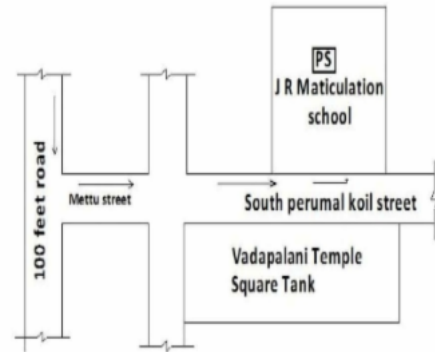

Google Map View

Polling Station Building Front View

Polling Station Front View

Cad View

Key MAP View

1 பெயர் : அப்துல் காதிர் தந்தை பெயர்: சம்சுதீன் வீட்டு எண் : 1 வயது : 66 பாலினம் : ஆண்	IOR1567072 Photo is available	2 பெயர் : பாத்திமா பீவி கணவர் பெயர்: சம்சு கனி வீட்டு எண் : 1 வயது : 39 பாலினம் : பெண்	IOR1567098 Photo is available	3 பெயர் : சுகன்யா கணவர் பெயர்: வினோத் வீட்டு எண் : 1 வயது : 33 பாலினம் : பெண்	IOR1630383 Photo is available
# 4 பெயர் : ஏழுமலை தந்தை பெயர்: சாமிநாதன் வீட்டு எண் : 1-1 வயது : 71 பாலினம் : ஆண்	IOR1679844 Photo is available	5 பெயர் : பார்வதி கணவர் பெயர்: ஏழுமலை வீட்டு எண் : 1-1 வயது : 63 பாலினம் : பெண்	IOR1679851 Photo is available	6 பெயர் : வினோத் தந்தை பெயர்: ஏழுமலை வீட்டு எண் : 1-1 வயது : 40 பாலினம் : ஆண்	LMG2034163 Photo is available
7 பெயர் : மாதேஷ் தந்தை பெயர்: முனியப்பன்நாயுடு வீட்டு எண் : 1-1B வயது : 50 பாலினம் : ஆண்	IOR0571257 Photo is available	8 பெயர் : ஜெயந்தி கணவர் பெயர்: மாதேஷ் வீட்டு எண் : 1-1B வயது : 45 பாலினம் : பெண்	IOR0571265 Photo is available	9 பெயர் : சபாநீர் தந்தை பெயர்: குப்புசாமி வீட்டு எண் : 1-3 வயது : 39 பாலினம் : பெண்	LMG2030898 Photo is available
10 பெயர் : கஸ்தூரி கணவர் பெயர்: கோவிந்தராஜ் வீட்டு எண் : 2 வயது : 69 பாலினம் : பெண்	IOR0747287 Photo is available	11 பெயர் : பழநிவேலு தந்தை பெயர்: முருகேசன் வீட்டு எண் : 2 வயது : 67 பாலினம் : ஆண்	IOR0214916 Photo is available	12 பெயர் : பிரபாவதி கணவர் பெயர்: பழநிவேலு வீட்டு எண் : 2 வயது : 59 பாலினம் : பெண்	IOR0214890 Photo is available
13 பெயர் : வெங்கடேசன் தந்தை பெயர்: கோவிந்தராஜ் வீட்டு எண் : 2 வயது : 43 பாலினம் : ஆண்	IOR0747279 Photo is available	S2 14 பெயர் : பிரகாஷ் குமார் தந்தை பெயர்: பொன்னுசாமி வீட்டு எண் : 2 வயது : 43 பாலினம் : ஆண்	IOR1108703 Photo is available	S2 15 பெயர் : உஷா கணவர் பெயர்: பிரகாஷ்குமார் வீட்டு எண் : 2 வயது : 41 பாலினம் : பெண்	IOR1108802 Photo is available
16 பெயர் : ரேகா கணவர் பெயர்: வெங்கடேசன் வீட்டு எண் : 2 வயது : 35 பாலினம் : பெண்	IOR0745356 Photo is available	17 பெயர் : தீபாநீர் தந்தை பெயர்: பழனிவேலு வீட்டு எண் : 2 வயது : 33 பாலினம் : பெண்	IOR0570879 Photo is available	18 பெயர் : சாந்தகுமாரி கணவர் பெயர்: விநாயகம் வீட்டு எண் : 2-1 வயது : 78 பாலினம் : பெண்	IOR1679877 Photo is available
19 பெயர் : ரவிராஜ் தந்தை பெயர்: விநாயகம் வீட்டு எண் : 2-1 வயது : 55 பாலினம் : ஆண்	LMG4675153 Photo is available	20 பெயர் : ராதா தந்தை பெயர்: பழநிவேலு வீட்டு எண் : 2-22 வயது : 27 பாலினம் : பெண்	IOR1560333 Photo is available	21 பெயர் : விக்னேஷ்வரன் தந்தை பெயர்: செல்வராஜ் வீட்டு எண் : 3 வயது : 36 பாலினம் : ஆண்	IOR0853705 Photo is available
22 பெயர் : காமாட்சி தந்தை பெயர்: செல்வராஜ் வீட்டு எண் : 3 வயது : 34 பாலினம் : பெண்	IOR0946657 Photo is available	23 பெயர் : செல்வராஜ் தந்தை பெயர்: பெரியசாமி வீட்டு எண் : 3-1 வயது : 68 பாலினம் : ஆண்	LMG4365151 Photo is available	24 பெயர் : விஜயலட்சுமி கணவர் பெயர்: பன்னீர் வீட்டு எண் : 4 வயது : 48 பாலினம் : பெண்	IOR0261552 Photo is available
25 பெயர் : ராஜா தந்தை பெயர்: சாலமன் வீட்டு எண் : 4 வயது : 47 பாலினம் : ஆண்	IOR0007013 Photo is available	26 பெயர் : லக்ஷ்மி கணவர் பெயர்: பாலசுப்ரமணியம் வீட்டு எண் : 4 வயது : 39 பாலினம் : பெண்	IOR1482306 Photo is available	27 பெயர் : பாண்டியன் தந்தை பெயர்: கணபதி வீட்டு எண் : 4-1 வயது : 71 பாலினம் : ஆண்	IOR1679885 Photo is available
28 பெயர் : புனிதவதி கணவர் பெயர்: பாண்டியன் வீட்டு எண் : 4-1 வயது : 66 பாலினம் : பெண்	IOR1679893 Photo is available	29 பெயர் : ஜெயலட்சுமி தந்தை பெயர்: பாண்டியன் வீட்டு எண் : 4-1 வயது : 43 பாலினம் : பெண்	LMG2036390 Photo is available	30 பெயர் : கார்த்திகேயன் தந்தை பெயர்: ஆனந்தன் வீட்டு எண் : 5 வயது : 35 பாலினம் : ஆண்	IOR0745661 Photo is available