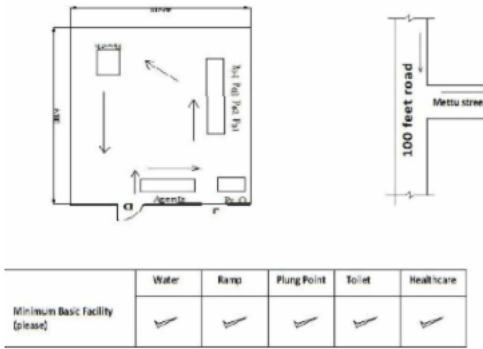

Google Map View

Polling Station Building Front View

Polling Station Front View

Cad View

Key MAP View

1 பெயர் : அப்துல் காதிர் தந்தை பெயர்: சம்சுதீன் வீட்டு எண் : 1 வயது : 66 பாலினம் : ஆண்	IOR1567072 Photo is available	2 பெயர் : பாத்திமா பீவி கணவர் பெயர்: சம்சு கனி வீட்டு எண் : 1 வயது : 39 பாலினம் : பெண்	IOR1567098 Photo is available	3 பெயர் : சுகன்யா கணவர் பெயர்: வினோத் வீட்டு எண் : 1 வயது : 33 பாலினம் : பெண்	IOR1630383 Photo is available
# 4 பெயர் : ஏழுமலை தந்தை பெயர்: சாமிநாதன் வீட்டு எண் : 1-1 வயது : 71 பாலினம் : ஆண்	IOR1679844 Photo is available	5 பெயர் : பார்வதி கணவர் பெயர்: ஏழுமலை வீட்டு எண் : 1-1 வயது : 63 பாலினம் : பெண்	IOR1679851 Photo is available	6 பெயர் : வினோத் தந்தை பெயர்: ஏழுமலை வீட்டு எண் : 1-1 வயது : 40 பாலினம் : ஆண்	LMG2034163 Photo is available
7 பெயர் : மாதேஷ் தந்தை பெயர்: முனியப்பன்நாயுடு வீட்டு எண் : 1-1B வயது : 50 பாலினம் : ஆண்	IOR0571257 Photo is available	8 பெயர் : ஜெயந்தி கணவர் பெயர்: மாதேஷ் வீட்டு எண் : 1-1B வயது : 45 பாலினம் : பெண்	IOR0571265 Photo is available	9 பெயர் : சபாநீர் தந்தை பெயர்: குப்புசாமி வீட்டு எண் : 1-3 வயது : 39 பாலினம் : பெண்	LMG2030898 Photo is available
10 பெயர் : கஸ்தூரி கணவர் பெயர்: கோவிந்தராஜ் வீட்டு எண் : 2 வயது : 69 பாலினம் : பெண்	IOR0747287 Photo is available	11 பெயர் : பழநிவேலு தந்தை பெயர்: முருகேசன் வீட்டு எண் : 2 வயது : 67 பாலினம் : ஆண்	IOR0214916 Photo is available	12 பெயர் : பிரபாவதி கணவர் பெயர்: பழநிவேலு வீட்டு எண் : 2 வயது : 59 பாலினம் : பெண்	IOR0214890 Photo is available
13 பெயர் : வெங்கடேசன் தந்தை பெயர்: கோவிந்தராஜ் வீட்டு எண் : 2 வயது : 43 பாலினம் : ஆண்	IOR0747279 Photo is available	S2 14 பெயர் : பிரகாஷ் குமார் தந்தை பெயர்: பொன்னுசாமி வீட்டு எண் : 2 வயது : 43 பாலினம் : ஆண்	IOR1108703 Photo is available	S2 15 பெயர் : உஷா கணவர் பெயர்: பிரகாஷ்குமார் வீட்டு எண் : 2 வயது : 41 பாலினம் : பெண்	IOR1108802 Photo is available
16 பெயர் : ரேகா கணவர் பெயர்: வெங்கடேசன் வீட்டு எண் : 2 வயது : 35 பாலினம் : பெண்	IOR0745356 Photo is available	17 பெயர் : தீபாநீர் தந்தை பெயர்: பழனிவேலு வீட்டு எண் : 2 வயது : 33 பாலினம் : பெண்	IOR0570879 Photo is available	18 பெயர் : சாந்தகுமாரி கணவர் பெயர்: விநாயகம் வீட்டு எண் : 2-1 வயது : 78 பாலினம் : பெண்	IOR1679877 Photo is available
19 பெயர் : ரவிராஜ் தந்தை பெயர்: விநாயகம் வீட்டு எண் : 2-1 வயது : 55 பாலினம் : ஆண்	LMG4675153 Photo is available	20 பெயர் : ராதா தந்தை பெயர்: பழநிவேலு வீட்டு எண் : 2-22 வயது : 27 பாலினம் : பெண்	IOR1560333 Photo is available	21 பெயர் : விக்னேஷ்வரன் தந்தை பெயர்: செல்வராஜ் வீட்டு எண் : 3 வயது : 36 பாலினம் : ஆண்	IOR0853705 Photo is available
22 பெயர் : காமாட்சி தந்தை பெயர்: செல்வராஜ் வீட்டு எண் : 3 வயது : 34 பாலினம் : பெண்	IOR0946657 Photo is available	23 பெயர் : செல்வராஜ் தந்தை பெயர்: பெரியசாமி வீட்டு எண் : 3-1 வயது : 68 பாலினம் : ஆண்	LMG4365151 Photo is available	24 பெயர் : விஜயலட்சுமி கணவர் பெயர்: பன்னீர் வீட்டு எண் : 4 வயது : 48 பாலினம் : பெண்	IOR0261552 Photo is available
25 பெயர் : ராஜா தந்தை பெயர்: சாலமன் வீட்டு எண் : 4 வயது : 47 பாலினம் : ஆண்	IOR0007013 Photo is available	26 பெயர் : லக்ஷ்மி கணவர் பெயர்: பாலசுப்ரமணியம் வீட்டு எண் : 4 வயது : 39 பாலினம் : பெண்	IOR1482306 Photo is available	27 பெயர் : பாண்டியன் தந்தை பெயர்: கணபதி வீட்டு எண் : 4-1 வயது : 71 பாலினம் : ஆண்	IOR1679885 Photo is available
28 பெயர் : புனிதவதி கணவர் பெயர்: பாண்டியன் வீட்டு எண் : 4-1 வயது : 66 பாலினம் : பெண்	IOR1679893 Photo is available	29 பெயர் : ஜெயலட்சுமி தந்தை பெயர்: பாண்டியன் வீட்டு எண் : 4-1 வயது : 43 பாலினம் : பெண்	LMG2036390 Photo is available	30 பெயர் : கார்த்திகேயன் தந்தை பெயர்: ஆனந்தன் வீட்டு எண் : 5 வயது : 35 பாலினம் : ஆண்	IOR0745661 Photo is available