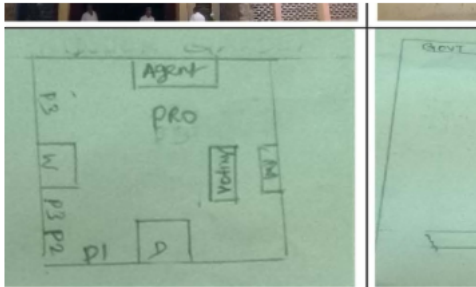

Google Map View

Polling Station Building Front View

Polling Station Front View

Cad View

Key MAP View

Minimum Basic facility(please tick)	Water	Ramp	Plug points	Toilet	Health care
	✓	✓	✓	✓	✓

1 பெயர் : தான்யா கணவர் பெயர்: நடராஜன் வீட்டு எண் : 1 வயது : 75 பாலினம் : பெண் Photo is available	LMG2915361	2 பெயர் : சித்ரா கணவர் பெயர்: குருமூர்த்தி வீட்டு எண் : 1 வயது : 66 பாலினம் : பெண் Photo is available	IOR1236199	3 பெயர் : ஹரிஹரன் தந்தை பெயர்: சீதாராமன் வீட்டு எண் : 1 வயது : 56 பாலினம் : ஆண் Photo is available	IOR0884171
4 பெயர் : கௌதம்குமார் தந்தை பெயர்: நடராஜன் வீட்டு எண் : 1 வயது : 48 பாலினம் : ஆண் Photo is available	LMG4509519	5 பெயர் : உத்தம்குமார் தந்தை பெயர்: நடராஜன் வீட்டு எண் : 1 வயது : 46 பாலினம் : ஆண் Photo is available	LMG2915353	6 பெயர் : ஹேமாவதி தந்தை பெயர்: ஹரிஹரன் வீட்டு எண் : 1-B வயது : 51 பாலினம் : பெண் Photo is available	IOR0884189
7 பெயர் : ஷய் தேவி தந்தை பெயர்: ரமா தாஸ் வீட்டு எண் : 2/11 வயது : 50 பாலினம் : பெண் Photo is available	IOR2072965	8 பெயர் : ராமக்கிருஷ்ணன் தந்தை பெயர்: ராமதாஸ் வீட்டு எண் : 2/11 வயது : 38 பாலினம் : ஆண் Photo is available	IOR2049401	9 பெயர் : மகாராஜேஸ்வரி கணவர் பெயர்: செந்தில்நாதன் வீட்டு எண் : 2A-18 வயது : 47 பாலினம் : பெண் Photo is available	IOR0600346
10 பெயர் : அக்ஷர செந்தில் நாதன் தந்தை பெயர்: சேந்தி நாதன் ராஜேந்தரன் வீட்டு எண் : 2அ.அனுக்ரஹ அடுக்கு வீடு வயது : 20 பாலினம் : பெண் Photo is available	IOR2165769	11 பெயர் : ஸ்ரீராம் தந்தை பெயர்: ஹரி வீட்டு எண் : 2பி,ஷியாம் அனுகிரகா அப்பார்ட் வயது : 21 பாலினம் : ஆண் Photo is available	IOR2195659	12 பெயர் : திவ்யா வினோத் கணவர் பெயர்: வினோத் தேருர் வீட்டு எண் : 2எல் 18/1 வயது : 44 பாலினம் : பெண் Photo is available	IOR2087948
13 பெயர் : ஆவுடையப்பன் தந்தை பெயர்: வீரபாகு வீட்டு எண் : 3 வயது : 74 பாலினம் : ஆண் Photo is available	IOR0075366	14 பெயர் : பத்மாவதி தந்தை பெயர்: ஆவுடையப்பன் வீட்டு எண் : 3 வயது : 67 பாலினம் : பெண் Photo is available	IOR0075374	15 பெயர் : துர்கா கணவர் பெயர்: ராமசந்திர மூர்த்தி வீட்டு எண் : 3 வயது : 66 பாலினம் : பெண் Photo is available	IOR1138312
16 பெயர் : சித்ரா கணவர் பெயர்: கிருஷ்ணமோகன் வீட்டு எண் : 3 வயது : 59 பாலினம் : பெண் Photo is available	IOR1000389	17 பெயர் : ஸ்ருதி தந்தை பெயர்: கிருஷ்ணமோகன் வீட்டு எண் : 3-22 வயது : 27 பாலினம் : பெண் Photo is available	IOR1427780	18 பெயர் : மாதவி கணவர் பெயர்: சந்திரசேகரன் வீட்டு எண் : 3C வயது : 46 பாலினம் : பெண் Photo is available	LMG4728549
19 பெயர் : கோபாலகிருஷ்ணன் தந்தை பெயர்: பிரசாத் வீட்டு எண் : 4-2 வயது : 59 பாலினம் : ஆண் Photo is available	IOR1879485	20 பெயர் : லீலாகுமாரி கணவர் பெயர்: கோபாலகிருஷ்ணன் வீட்டு எண் : 4-2 வயது : 57 பாலினம் : பெண் Photo is available	IOR1881614	21 பெயர் : முகாம்பிகா பிரசாந்தி தந்தை பெயர்: கோபாலகிருஷ்ணன் வீட்டு எண் : 4-2 வயது : 34 பாலினம் : ஆண் Photo is available	IOR0481366
22 பெயர் : ஸ்ரீலக்ஷ்மி சசி பிரியங்கா தந்தை பெயர்: கோபாலகிருஷ்ணன் வீட்டு எண் : 4-2 வயது : 30 பாலினம் : பெண் Photo is available	IOR1000421	23 பெயர் : தினேஷ் சங்கரநாராயணன் தந்தை பெயர்: சங்கரநாராயணன் வீட்டு எண் : 4பி ஷயம்ஸ் அணுகிராஹா வயது : 44 பாலினம் : ஆண் Photo is available	IOR2235919	24 பெயர் : அனுபாமா கணவர் பெயர்: ஸ்ரீஜித் வீட்டு எண் : 4C வயது : 47 பாலினம் : பெண் Photo is available	LMG4190336
25 பெயர் : ரங்கநாதன் தந்தை பெயர்: ஸ்ரீநிவாசன் வீட்டு எண் : 5 வயது : 61 பாலினம் : ஆண் Photo is available	IOR0075317	26 பெயர் : ஆஷா ரங்கநாதன் கணவர் பெயர்: ரங்கநாதன் வீட்டு எண் : 5 வயது : 59 பாலினம் : பெண் Photo is available	IOR0075325	27 பெயர் : பாலு தந்தை பெயர்: ஆவுடையப்பன் வீட்டு எண் : 5 வயது : 41 பாலினம் : ஆண் Photo is available	IOR0075382
28 பெயர் : பாலஜி தந்தை பெயர்: சேகர் வீட்டு எண் : 16 வயது : 30 பாலினம் : ஆண் Photo is available	IOR1000090	29 பெயர் : குருமூர்த்தி தந்தை பெயர்: ஜெயராமன் வீட்டு எண் : 18 வயது : 73 பாலினம் : ஆண் Photo is available	IOR1104777	30 பெயர் : இராமநாதன் தந்தை பெயர்: பழனிப்பன் வீட்டு எண் : 18 வயது : 71 பாலினம் : ஆண் Photo is available	LMG1270636