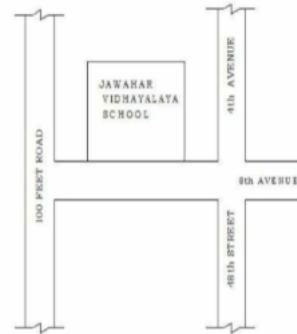

Key MAP View