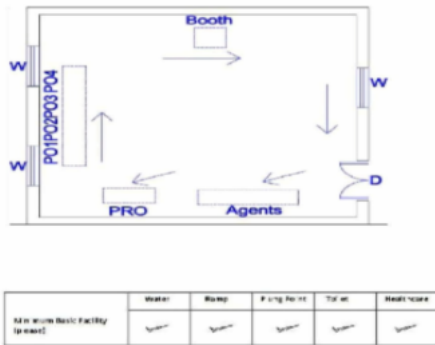

Cad View

Key MAP View