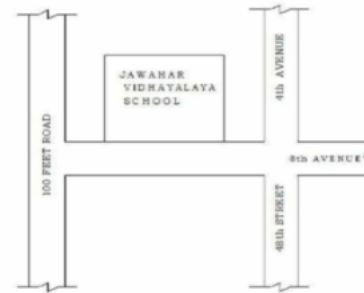

Cad View

Key MAP View