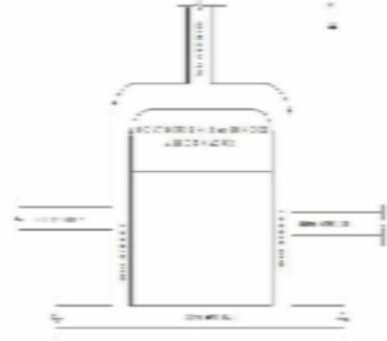

Google Map View

Polling Station Building Front View

Polling Station Front View

Cad View

Key MAP View

சட்டமன்றத் தொகுதியின் எண் மற்றும் பெயர் : 24-தியாகராயநகர் பிரிவு எண் மற்றும் பெயர் 1-மேற்கு மாம்பலம் புதிய வார்டு எண்.131 ருக்மணி தெரு