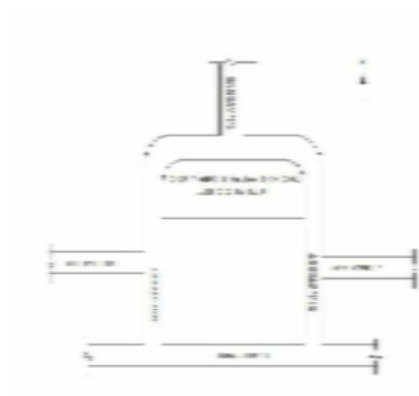

Google Map View

Polling Station Building Front View

Polling Station Front View

Cad View

Key MAP View

1 பெயர் : குமார் தந்தை பெயர்: மாரியப்பன் வீட்டு எண் : 1-1 வயது : 57 பாலினம் : ஆண் Photo is available	LMG4245064	2 பெயர் : வேலாயுதம் தந்தை பெயர்: ஏழுமலை வீட்டு எண் : 2 பி-பிளாக் வயது : 61 பாலினம் : ஆண் Photo is available	IOR2119816	3 பெயர் : விஸ்வநாதன் தந்தை பெயர்: பாலசுப்ரமணியன் வீட்டு எண் : 3/2 வயது : 63 பாலினம் : ஆண் Photo is available	IOR1666585
4 பெயர் : பூமா கணவர் பெயர்: விஸ்வநாதன் வீட்டு எண் : 3/2 வயது : 56 பாலினம் : பெண் Photo is available	JCH8114431	5 பெயர் : கார்த்திகேயன் தந்தை பெயர்: விஸ்வநாதன் வீட்டு எண் : 3/2 வயது : 31 பாலினம் : ஆண் Photo is available	IOR0914952	6 பெயர் : ராஜகோபாலன் தந்தை பெயர்: ராமசுவாமி வீட்டு எண் : 4 வயது : 93 பாலினம் : ஆண் Photo is available	IOR1936202
7 பெயர் : கல்பகம் கணவர் பெயர்: ராஜகோபாலன் வீட்டு எண் : 4 வயது : 87 பாலினம் : பெண் Photo is available	LMG3061496	8 பெயர் : சத்யபிரியன் தந்தை பெயர்: குருராஜன் வீட்டு எண் : 4 வயது : 60 பாலினம் : ஆண் Photo is available	IOR1004605	9 பெயர் : வித்யா தந்தை பெயர்: சத்தியபிரியன் வீட்டு எண் : 4 வயது : 35 பாலினம் : பெண் Photo is available	IOR1004266
10 பெயர் : வசுதா தந்தை பெயர்: சத்தியபிரியன் வீட்டு எண் : 4 வயது : 30 பாலினம் : பெண் Photo is available	IOR1004274	11 பெயர் : இரவீந்திரநாதசர்மா தந்தை பெயர்: விஸ்வநாத ஜயர் வீட்டு எண் : 5 வயது : 74 பாலினம் : ஆண் Photo is available	IOR0484295	12 பெயர் : ராணிசரோஜினிதேவி தந்தை பெயர்: கதிர்வேல்குருக்கள் வீட்டு எண் : 5 வயது : 72 பாலினம் : பெண் Photo is available	IOR0484386
13 பெயர் : சிவன் தந்தை பெயர்: மூர்த்தி வீட்டு எண் : 5 வயது : 72 பாலினம் : ஆண் Photo is available	IOR1004308	14 பெயர் : கீதா ரவீந்திரன் கணவர் பெயர்: ரவீந்திரன் வீட்டு எண் : 5 வயது : 70 பாலினம் : பெண் Photo is available	IOR1141407	15 பெயர் : ஆனந்தவல்லி கணவர் பெயர்: சிவன் வீட்டு எண் : 5 வயது : 68 பாலினம் : பெண் Photo is available	IOR1004282
16 பெயர் : பூநீரிகா தந்தை பெயர்: இரவீந்திரநாதசர்மா வீட்டு எண் : 5 வயது : 52 பாலினம் : பெண் Photo is available	IOR0484402	17 பெயர் : பிரேம் குமார் தந்தை பெயர்: நரசிம்ஹன் வீட்டு எண் : 5/6 வயது : 48 பாலினம் : ஆண் Photo is available	IOR2041184	18 பெயர் : சுகன்யா கணவர் பெயர்: பிரேம் குமார் வீட்டு எண் : 5/6 வயது : 44 பாலினம் : பெண் Photo is available	IOR1669399
19 பெயர் : லாவண்யா தந்தை பெயர்: பஞ்சாப்கேசன் வீட்டு எண் : 5A வயது : 38 பாலினம் : பெண் Photo is available	IOR0356915	20 பெயர் : விக்னேஷ் தந்தை பெயர்: பஞ்சாப்கேசன் வீட்டு எண் : 5A வயது : 36 பாலினம் : ஆண் Photo is available	IOR0357160	21 பெயர் : மல்லிகேஸ்வரி கணவர் பெயர்: ஏகாம்பரம் வீட்டு எண் : 5A-F2 வயது : 83 பாலினம் : பெண் Photo is available	IOR1936228
22 பெயர் : பூநீராம் தந்தை பெயர்: ஏகாம்பரம் வீட்டு எண் : 5A-F2 வயது : 50 பாலினம் : ஆண் Photo is available	IOR1936269	23 பெயர் : பஞ்சாப்கேசன் தந்தை பெயர்: ராமசாமி வீட்டு எண் : 5A-F4 வயது : 69 பாலினம் : ஆண் Photo is available	IOR1936236	24 பெயர் : உமா கணவர் பெயர்: பஞ்சாப்கேசன் வீட்டு எண் : 5A-F4 வயது : 63 பாலினம் : பெண் Photo is available	IOR1936244
25 பெயர் : கங்கா கணவர் பெயர்: சுப்பிரமணியன் வீட்டு எண் : 5A-G2 வயது : 81 பாலினம் : பெண் Photo is available	IOR1936285	26 பெயர் : முத்துமாவடி தந்தை பெயர்: ராமஸ்வாமி வீட்டு எண் : 6 வயது : 92 பாலினம் : ஆண் Photo is available	IOR1488568	27 பெயர் : ஹேமலதா கணவர் பெயர்: முத்துமாவடி வீட்டு எண் : 6 வயது : 76 பாலினம் : பெண் Photo is available	IOR1488550
#2 28 பெயர் : ரவிந்தரன் தந்தை பெயர்: ராமன் - வீட்டு எண் : எண்.5,ராஜலக்ஷ்மி அடுக்ககம்,50 வயது : 71 பாலினம் : ஆண் Photo is available	IOR1141290	29 பெயர் : சரவணன் தந்தை பெயர்: பழநியாண்டி வீட்டு எண் : 6 வயது : 44 பாலினம் : ஆண் Photo is available	IOR0834887	30 பெயர் : ஜஸ்வர்தா தந்தை பெயர்: வரதராஜன் வீட்டு எண் : 6 வயது : 34 பாலினம் : பெண் Photo is available	IOR0484576