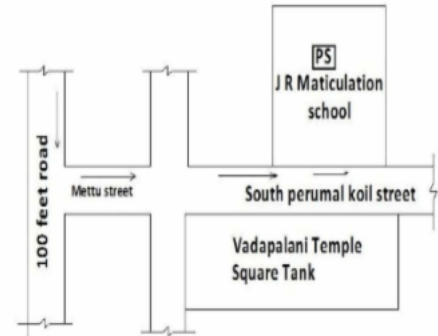

Google Map View

Polling Station Building Front View

Polling Station Front View

Cad View

Minimum Basic Facility (release)	Water	Ramp	Plung Point	Toilet	Healthcare
	✓	✓	✓	✓	✓

Key MAP View

சட்டமன்றத் தொகுதியின் எண் மற்றும் பெயர் : 24-தியாகராயநகர் பிரிவு எண் மற்றும் பெயர் 1-வடபழனி புதிய வார்டு எண்.130 ஆண்டவர் நகர் 7வது தெரு