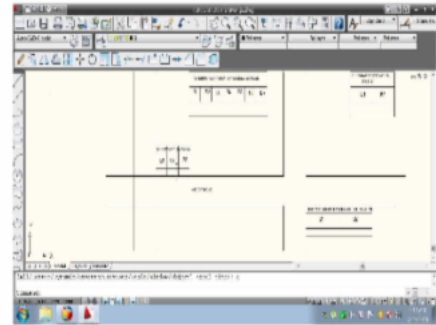

Google Map View

Polling Station Building Front View

Polling Station Front View

Cad View

Key MAP View

1 பெயர் : வேல்முருகன் தந்தை பெயர் : இருசன் வீட்டு எண் : 1 வயது : 59 பாலினம் : ஆண்	IOR0738773 Photo is available	2 பெயர் : தேவி கணவர் பெயர் : ராஜ்மோகன் வீட்டு எண் : 1 வயது : 43 பாலினம் : பெண்	IOR0196139 Photo is available	3 பெயர் : ராஜ்பிரித்தா தந்தை பெயர் : ராஜன் வீட்டு எண் : 1 வயது : 37 பாலினம் : பெண்	IOR0085969 Photo is available
4 பெயர் : இதயா தந்தை பெயர் : வேல்முருகன் வீட்டு எண் : 1 வயது : 31 பாலினம் : பெண்	IOR0888297 Photo is available	5 பெயர் : ராஜன் தந்தை பெயர் : நல்லான் வீட்டு எண் : 1-1 வயது : 73 பாலினம் : ஆண்	IOR1796671 Photo is available	6 பெயர் : கலாவதி கணவர் பெயர் : ராஜன் வீட்டு எண் : 1-1 வயது : 67 பாலினம் : பெண்	IOR1796689 Photo is available
7 பெயர் : ராஜ்மோகன் தந்தை பெயர் : ராஜன் வீட்டு எண் : 1-1 வயது : 48 பாலினம் : ஆண்	IOR1796697 Photo is available	8 பெயர் : செல்வக்குமார் தந்தை பெயர் : ரத்தினம் வீட்டு எண் : 1A வயது : 56 பாலினம் : ஆண்	IOR1361427 Photo is available	9 பெயர் : கலையரசி தந்தை பெயர் : மோஸ் வீட்டு எண் : 1 ஜி தளம் வயது : 24 பாலினம் : பெண்	IOR2277556 Photo is available
10 பெயர் : மணிவேந்தன் தந்தை பெயர் : வீரகண்டமணி வீட்டு எண் : 2-1 வயது : 57 பாலினம் : ஆண்	LMG2568731 Photo is available	11 பெயர் : ம் தமிழ்செல்வி கணவர் பெயர் : மணிவேந்தன் வீட்டு எண் : 2-1 வயது : 46 பாலினம் : பெண்	LMG2568749 Photo is available	12 பெயர் : சசிகலா கணவர் பெயர் : சுதர்சன் வீட்டு எண் : 2-3 வயது : 41 பாலினம் : பெண்	IOR1361336 Photo is available
13 பெயர் : ம் ரூபேஷ் குமார் தந்தை பெயர் : ஸி வி மணி வேந்தன் வீட்டு எண் : 2/83 வயது : 21 பாலினம் : ஆண்	IOR2245728 Photo is available	14 பெயர் : செல்வி கணவர் பெயர் : முனுசாமி வீட்டு எண் : 3 வயது : 64 பாலினம் : பெண்	IOR1796705 Photo is available	15 பெயர் : பத்மாவதி கணவர் பெயர் : பிரபாகரன் வீட்டு எண் : 3 வயது : 55 பாலினம் : பெண்	IOR1012095 Photo is available
16 பெயர் : சுதர்சன் தந்தை பெயர் : முனுசாமி வீட்டு எண் : 3 வயது : 47 பாலினம் : ஆண்	LMG1271105 Photo is available	17 பெயர் : சுமதி கணவர் பெயர் : அருண் வீட்டு எண் : 3 வயது : 43 பாலினம் : பெண்	IOR0888305 Photo is available	18 பெயர் : ஹிரிதிக் ராஜ் தந்தை பெயர் : அந்தோனி ராஜ் வீட்டு எண் : 3/2 வயது : 22 பாலினம் : ஆண்	IOR2144913 Photo is available
19 பெயர் : ஜமுனா கணவர் பெயர் : சரவண குமார் வீட்டு எண் : 4 வயது : 61 பாலினம் : பெண்	IOR0387977 Photo is available	20 பெயர் : சரவணக்குமார் தந்தை பெயர் : கண்ணன் வீட்டு எண் : 4 வயது : 60 பாலினம் : ஆண்	IOR0684084 Photo is available	21 பெயர் : ஆனந்தவள்ளி கணவர் பெயர் : ஏகாம்பரம் வீட்டு எண் : 4 வயது : 60 பாலினம் : பெண்	IOR1239961 Photo is available
22 பெயர் : ரவிகுமார் தந்தை பெயர் : குழந்தைசாமி வீட்டு எண் : 4 வயது : 56 பாலினம் : ஆண்	IOR1144831 Photo is available	23 பெயர் : மகேஸ்வரி கணவர் பெயர் : ரவிகுமார் வீட்டு எண் : 4 வயது : 53 பாலினம் : பெண்	IOR1796721 Photo is available	S 24 பெயர் : பாண்டியன் தந்தை பெயர் : தாஸ் வீட்டு எண் : 4 வயது : 52 பாலினம் : ஆண்	IOR0738732 Photo is available
25 பெயர் : ரகுராஜன் தந்தை பெயர் : தங்கவேல் வீட்டு எண் : 4 வயது : 48 பாலினம் : ஆண்	IOR1432640 Photo is available	26 பெயர் : சரலா தேவி கணவர் பெயர் : கலியபெருமால் வீட்டு எண் : 4 வயது : 48 பாலினம் : பெண்	IOR0566422 Photo is available	S 27 பெயர் : மீனாட்சி கணவர் பெயர் : பாண்டியன் வீட்டு எண் : 4 வயது : 48 பாலினம் : பெண்	IOR0738740 Photo is available
28 பெயர் : தீபா கணவர் பெயர் : ரகுராஜன் வீட்டு எண் : 4 வயது : 39 பாலினம் : பெண்	IOR1432632 Photo is available	29 பெயர் : அமுதா தந்தை பெயர் : மணி வீட்டு எண் : 4 வயது : 38 பாலினம் : பெண்	IOR0683912 Photo is available	30 பெயர் : ராஜேஷ்குமார் தந்தை பெயர் : ஏகாம்பரம் வீட்டு எண் : 4 வயது : 37 பாலினம் : ஆண்	IOR0684076 Photo is available