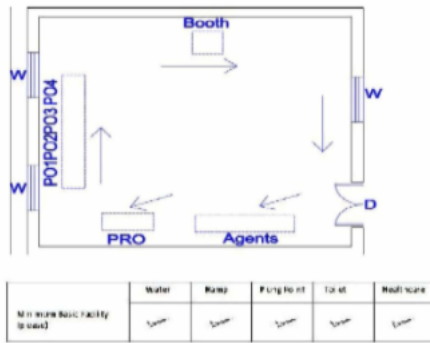

Google Map View

Polling Station Building Front View

Polling Station Front View

Cad View

Key MAP View

1 பெயர் : வேல்முருகன் தந்தை பெயர் : இருசன் வீட்டு எண் : 1 வயது : 59 பாலினம் : ஆண்	IOR0738773 Photo is available	2 பெயர் : தேவி கணவர் பெயர் : ராஜ்மோகன் வீட்டு எண் : 1 வயது : 43 பாலினம் : பெண்	IOR0196139 Photo is available	3 பெயர் : ராஜ்பிரித்தா தந்தை பெயர் : ராஜன் வீட்டு எண் : 1 வயது : 37 பாலினம் : பெண்	IOR0085969 Photo is available
4 பெயர் : இதயா தந்தை பெயர் : வேல்முருகன் வீட்டு எண் : 1 வயது : 31 பாலினம் : பெண்	IOR0888297 Photo is available	5 பெயர் : ராஜன் தந்தை பெயர் : நல்லான் வீட்டு எண் : 1-1 வயது : 73 பாலினம் : ஆண்	IOR1796671 Photo is available	6 பெயர் : கலாவதி கணவர் பெயர் : ராஜன் வீட்டு எண் : 1-1 வயது : 67 பாலினம் : பெண்	IOR1796689 Photo is available
7 பெயர் : ராஜ்மோகன் தந்தை பெயர் : ராஜன் வீட்டு எண் : 1-1 வயது : 48 பாலினம் : ஆண்	IOR1796697 Photo is available	8 பெயர் : செல்வக்குமார் தந்தை பெயர் : ரத்தினம் வீட்டு எண் : 1A வயது : 56 பாலினம் : ஆண்	IOR1361427 Photo is available	9 பெயர் : கலையரசி தந்தை பெயர் : மோஸ் வீட்டு எண் : 1 ஜி தளம் வயது : 24 பாலினம் : பெண்	IOR2277556 Photo is available
10 பெயர் : மணிவேந்தன் தந்தை பெயர் : வீரகண்டமணி வீட்டு எண் : 2-1 வயது : 57 பாலினம் : ஆண்	LMG2568731 Photo is available	11 பெயர் : ம் தமிழ்செல்வி கணவர் பெயர் : மணிவேந்தன் வீட்டு எண் : 2-1 வயது : 46 பாலினம் : பெண்	LMG2568749 Photo is available	12 பெயர் : சசிகலா கணவர் பெயர் : சுதர்சன் வீட்டு எண் : 2-3 வயது : 41 பாலினம் : பெண்	IOR1361336 Photo is available
13 பெயர் : ம் ரூபேஷ் குமார் தந்தை பெயர் : ஸி வி மணி வேந்தன் வீட்டு எண் : 2/83 வயது : 21 பாலினம் : ஆண்	IOR2245728 Photo is available	14 பெயர் : செல்வி கணவர் பெயர் : முனுசாமி வீட்டு எண் : 3 வயது : 64 பாலினம் : பெண்	IOR1796705 Photo is available	15 பெயர் : பத்மாவதி கணவர் பெயர் : பிரபாகரன் வீட்டு எண் : 3 வயது : 55 பாலினம் : பெண்	IOR1012095 Photo is available
16 பெயர் : சுதர்சன் தந்தை பெயர் : முனுசாமி வீட்டு எண் : 3 வயது : 47 பாலினம் : ஆண்	LMG1271105 Photo is available	17 பெயர் : சுமதி கணவர் பெயர் : அருண் வீட்டு எண் : 3 வயது : 43 பாலினம் : பெண்	IOR0888305 Photo is available	18 பெயர் : ஹிரிதிக் ராஜ் தந்தை பெயர் : அந்தோனி ராஜ் வீட்டு எண் : 3/2 வயது : 22 பாலினம் : ஆண்	IOR2144913 Photo is available
19 பெயர் : ஜமுனா கணவர் பெயர் : சரவண குமார் வீட்டு எண் : 4 வயது : 61 பாலினம் : பெண்	IOR0387977 Photo is available	20 பெயர் : சரவணக்குமார் தந்தை பெயர் : கண்ணன் வீட்டு எண் : 4 வயது : 60 பாலினம் : ஆண்	IOR0684084 Photo is available	21 பெயர் : ஆனந்தவள்ளி கணவர் பெயர் : ஏகாம்பரம் வீட்டு எண் : 4 வயது : 60 பாலினம் : பெண்	IOR1239961 Photo is available
22 பெயர் : ரவிகுமார் தந்தை பெயர் : குழந்தைசாமி வீட்டு எண் : 4 வயது : 56 பாலினம் : ஆண்	IOR1144831 Photo is available	23 பெயர் : மகேஸ்வரி கணவர் பெயர் : ரவிகுமார் வீட்டு எண் : 4 வயது : 53 பாலினம் : பெண்	IOR1796721 Photo is available	S 24 பெயர் : பாண்டியன் தந்தை பெயர் : தாஸ் வீட்டு எண் : 4 வயது : 52 பாலினம் : ஆண்	IOR0738732 Photo is available
25 பெயர் : ரகுராஜன் தந்தை பெயர் : தங்கவேல் வீட்டு எண் : 4 வயது : 48 பாலினம் : ஆண்	IOR1432640 Photo is available	26 பெயர் : சரலா தேவி கணவர் பெயர் : கலியபெருமால் வீட்டு எண் : 4 வயது : 48 பாலினம் : பெண்	IOR0566422 Photo is available	S 27 பெயர் : மீனாட்சி கணவர் பெயர் : பாண்டியன் வீட்டு எண் : 4 வயது : 48 பாலினம் : பெண்	IOR0738740 Photo is available
28 பெயர் : தீபா கணவர் பெயர் : ரகுராஜன் வீட்டு எண் : 4 வயது : 39 பாலினம் : பெண்	IOR1432632 Photo is available	29 பெயர் : அமுதா தந்தை பெயர் : மணி வீட்டு எண் : 4 வயது : 38 பாலினம் : பெண்	IOR0683912 Photo is available	30 பெயர் : ராஜேஷ்குமார் தந்தை பெயர் : ஏகாம்பரம் வீட்டு எண் : 4 வயது : 37 பாலினம் : ஆண்	IOR0684076 Photo is available