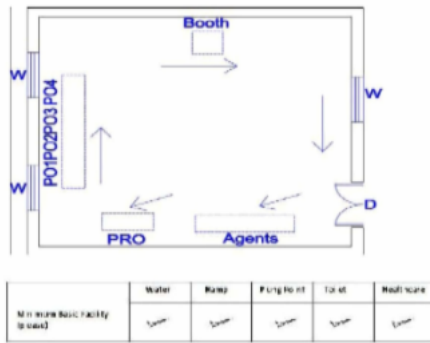

Google Map View

Polling Station Building Front View

Polling Station Front View

Cad View

Key MAP View

1 பெயர் : ஜோதி கணவர் பெயர்: ரவி வீட்டு எண் : 1 வயது : 49 பாலினம் : பெண்	IOR1012145 Photo is available	2 பெயர் : சசிகலா தந்தை பெயர்: வேலு வீட்டு எண் : 1 வயது : 36 பாலினம் : பெண்	IOR0377135 Photo is available	3 பெயர் : சதீஷ்குமார் தந்தை பெயர்: வேலு வீட்டு எண் : 1 வயது : 35 பாலினம் : ஆண்	IOR0376855 Photo is available
4 பெயர் : விஜயகுமார் தந்தை பெயர்: ராஜா வீட்டு எண் : 1 வயது : 33 பாலினம் : ஆண்	IOR0889949 Photo is available	5 பெயர் : ரேகா தந்தை பெயர்: வேலு வீட்டு எண் : 1 வயது : 32 பாலினம் : பெண்	IOR0611392 Photo is available	6 பெயர் : விஜய் தந்தை பெயர்: செல்வகுமார் வீட்டு எண் : 1 வயது : 26 பாலினம் : ஆண்	IOR1615640 Photo is available
7 பெயர் : வேலு தந்தை பெயர்: வடிவேலு வீட்டு எண் : 1-2 வயது : 66 பாலினம் : ஆண்	LMG2552776 Photo is available	8 பெயர் : விஜயா கணவர் பெயர்: வேலு வீட்டு எண் : 1-2 வயது : 59 பாலினம் : பெண்	LMG2555829 Photo is available	9 பெயர் : சூரியா தந்தை பெயர்: வேணு வீட்டு எண் : 1-4 வயது : 48 பாலினம் : பெண்	LMG2554293 Photo is available
10 பெயர் : ஜெயந்தி கணவர் பெயர்: நாதன் வீட்டு எண் : 1-A வயது : 45 பாலினம் : பெண்	LMG1666130 Photo is available	11 பெயர் : அபிஷேக் தந்தை பெயர்: ஜீவரத்தினம் வீட்டு எண் : 2 வயது : 30 பாலினம் : ஆண்	IOR1012244 Photo is available	12 பெயர் : கவிமாறன் தந்தை பெயர்: முர்த்தி வீட்டு எண் : 2 வயது : 27 பாலினம் : ஆண்	IOR1532407 Photo is available
13 பெயர் : லார்துமேரி கணவர் பெயர்: சம்பத்து வீட்டு எண் : 2-2 வயது : 65 பாலினம் : பெண்	LMG4412318 Photo is available	14 பெயர் : ஸ்ரீலோகா தந்தை பெயர்: சம்பத்து வீட்டு எண் : 2-2 வயது : 43 பாலினம் : பெண்	LMG2554319 Photo is available	15 பெயர் : ஸ்ரீவிஷால் தந்தை பெயர்: ஜீவ ரத்தினம் வீட்டு எண் : 2-3 வயது : 28 பாலினம் : ஆண்	IOR1432459 Photo is available
16 பெயர் : அந்தோணி அம்மா கணவர் பெயர்: முனியப்பன் வீட்டு எண் : 2-13 வயது : 34 பாலினம் : பெண்	IOR1432384 Photo is available	17 பெயர் : ஸ்ரீலாவன்யா தந்தை பெயர்: சம்பத் வீட்டு எண் : 2-46 வயது : 37 பாலினம் : பெண்	IOR0087254 Photo is available	18 பெயர் : முனியம்மாள் கணவர் பெயர்: பென்லி வீட்டு எண் : 3 வயது : 51 பாலினம் : பெண்	IOR0501999 Photo is available
19 பெயர் : ராஜா தந்தை பெயர்: ஏகப்பன் வீட்டு எண் : 3 வயது : 48 பாலினம் : ஆண்	IOR0611426 Photo is available	20 பெயர் : இந்திரா கணவர் பெயர்: ராஜா வீட்டு எண் : 3 வயது : 45 பாலினம் : பெண்	IOR0611244 Photo is available	21 பெயர் : அம்மு கணவர் பெயர்: சுதாகர் வீட்டு எண் : 3 வயது : 42 பாலினம் : பெண்	IOR0841601 Photo is available
22 பெயர் : செல்வராஜ் தந்தை பெயர்: சின்னப்பட்டு வீட்டு எண் : 3-2 வயது : 78 பாலினம் : ஆண்	IOR1801091 Photo is available	23 பெயர் : சாந்தி கணவர் பெயர்: செல்வராஜ் வீட்டு எண் : 3-2 வயது : 75 பாலினம் : பெண்	IOR1801109 Photo is available	# 24 பெயர் : செ சுதாகர் தந்தை பெயர்: செல்வராஜ் வீட்டு எண் : 3-2 வயது : 47 பாலினம் : ஆண்	LMG2550507 Photo is available
25 பெயர் : பரத்ராஜ் தந்தை பெயர்: ஜீவரத்தினம் வீட்டு எண் : 3-2 வயது : 32 பாலினம் : ஆண்	IOR0787523 Photo is available	26 பெயர் : திவிடா தந்தை பெயர்: அந்தோனி ராஜ் வீட்டு எண் : 3/2 வயது : 23 பாலினம் : பெண்	IOR1993476 Photo is available	27 பெயர் : ஜீவரத்தினம் தந்தை பெயர்: பரசுராமன் வீட்டு எண் : 3-3 வயது : 68 பாலினம் : ஆண்	LMG4412359 Photo is available
28 பெயர் : அந்தோணிராஜ் தந்தை பெயர்: நசரேத் வீட்டு எண் : 3-4 வயது : 53 பாலினம் : ஆண்	LMG2554103 Photo is available	29 பெயர் : சுமித்ரா கணவர் பெயர்: அந்தோணிராஜ் வீட்டு எண் : 3-4 வயது : 46 பாலினம் : பெண்	LMG2554111 Photo is available	30 பெயர் : சக்கரவர்த்தி தந்தை பெயர்: தனபால் வீட்டு எண் : 4 வயது : 70 பாலினம் : ஆண்	IOR0087809 Photo is available