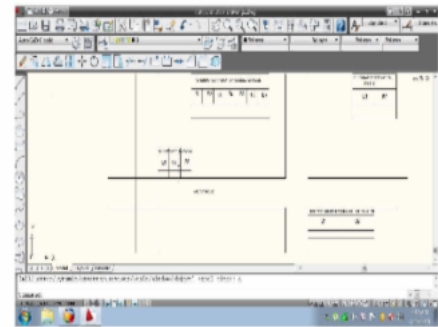

Google Map View

Polling Station Building Front View

Polling Station Front View

Cad View

Key MAP View

1 பெயர் : ஜோதி கணவர் பெயர்: ரவி வீட்டு எண் : 1 வயது : 49 பாலினம் : பெண்	IOR1012145 Photo is available	2 பெயர் : சசிகலா தந்தை பெயர்: வேலு வீட்டு எண் : 1 வயது : 36 பாலினம் : பெண்	IOR0377135 Photo is available	3 பெயர் : சதீஷ்குமார் தந்தை பெயர்: வேலு வீட்டு எண் : 1 வயது : 35 பாலினம் : ஆண்	IOR0376855 Photo is available
4 பெயர் : விஜயகுமார் தந்தை பெயர்: ராஜா வீட்டு எண் : 1 வயது : 33 பாலினம் : ஆண்	IOR0889949 Photo is available	5 பெயர் : ரேகா தந்தை பெயர்: வேலு வீட்டு எண் : 1 வயது : 32 பாலினம் : பெண்	IOR0611392 Photo is available	6 பெயர் : விஜய் தந்தை பெயர்: செல்வகுமார் வீட்டு எண் : 1 வயது : 26 பாலினம் : ஆண்	IOR1615640 Photo is available
7 பெயர் : வேலு தந்தை பெயர்: வடிவேலு வீட்டு எண் : 1-2 வயது : 66 பாலினம் : ஆண்	LMG2552776 Photo is available	8 பெயர் : விஜயா கணவர் பெயர்: வேலு வீட்டு எண் : 1-2 வயது : 59 பாலினம் : பெண்	LMG2555829 Photo is available	9 பெயர் : சூரியா தந்தை பெயர்: வேணு வீட்டு எண் : 1-4 வயது : 48 பாலினம் : பெண்	LMG2554293 Photo is available
10 பெயர் : ஜெயந்தி கணவர் பெயர்: நாதன் வீட்டு எண் : 1-A வயது : 45 பாலினம் : பெண்	LMG1666130 Photo is available	11 பெயர் : அபிஷேக் தந்தை பெயர்: ஜீவரத்தினம் வீட்டு எண் : 2 வயது : 30 பாலினம் : ஆண்	IOR1012244 Photo is available	12 பெயர் : கவிமாறன் தந்தை பெயர்: முர்த்தி வீட்டு எண் : 2 வயது : 27 பாலினம் : ஆண்	IOR1532407 Photo is available
13 பெயர் : லார்துமேரி கணவர் பெயர்: சம்பத்து வீட்டு எண் : 2-2 வயது : 65 பாலினம் : பெண்	LMG4412318 Photo is available	14 பெயர் : ஸ்ரீலோகா தந்தை பெயர்: சம்பத்து வீட்டு எண் : 2-2 வயது : 43 பாலினம் : பெண்	LMG2554319 Photo is available	15 பெயர் : ஸ்ரீவிஷால் தந்தை பெயர்: ஜீவ ரத்தினம் வீட்டு எண் : 2-3 வயது : 28 பாலினம் : ஆண்	IOR1432459 Photo is available
16 பெயர் : அந்தோணி அம்மா கணவர் பெயர்: முனியப்பன் வீட்டு எண் : 2-13 வயது : 34 பாலினம் : பெண்	IOR1432384 Photo is available	17 பெயர் : ஸ்ரீலாவன்யா தந்தை பெயர்: சம்பத் வீட்டு எண் : 2-46 வயது : 37 பாலினம் : பெண்	IOR0087254 Photo is available	18 பெயர் : முனியம்மாள் கணவர் பெயர்: பென்லி வீட்டு எண் : 3 வயது : 51 பாலினம் : பெண்	IOR0501999 Photo is available
19 பெயர் : ராஜா தந்தை பெயர்: ஏகப்பன் வீட்டு எண் : 3 வயது : 48 பாலினம் : ஆண்	IOR0611426 Photo is available	20 பெயர் : இந்திரா கணவர் பெயர்: ராஜா வீட்டு எண் : 3 வயது : 45 பாலினம் : பெண்	IOR0611244 Photo is available	21 பெயர் : அம்மு கணவர் பெயர்: சுதாகர் வீட்டு எண் : 3 வயது : 42 பாலினம் : பெண்	IOR0841601 Photo is available
22 பெயர் : செல்வராஜ் தந்தை பெயர்: சின்னப்பட்டு வீட்டு எண் : 3-2 வயது : 78 பாலினம் : ஆண்	IOR1801091 Photo is available	23 பெயர் : சாந்தி கணவர் பெயர்: செல்வராஜ் வீட்டு எண் : 3-2 வயது : 75 பாலினம் : பெண்	IOR1801109 Photo is available	# 24 பெயர் : செ சுதாகர் தந்தை பெயர்: செல்வராஜ் வீட்டு எண் : 3-2 வயது : 47 பாலினம் : ஆண்	LMG2550507 Photo is available
25 பெயர் : பரத்ராஜ் தந்தை பெயர்: ஜீவரத்தினம் வீட்டு எண் : 3-2 வயது : 32 பாலினம் : ஆண்	IOR0787523 Photo is available	26 பெயர் : திவிடா தந்தை பெயர்: அந்தோனி ராஜ் வீட்டு எண் : 3/2 வயது : 23 பாலினம் : பெண்	IOR1993476 Photo is available	27 பெயர் : ஜீவரத்தினம் தந்தை பெயர்: பரசுராமன் வீட்டு எண் : 3-3 வயது : 68 பாலினம் : ஆண்	LMG4412359 Photo is available
28 பெயர் : அந்தோணிராஜ் தந்தை பெயர்: நசரேத் வீட்டு எண் : 3-4 வயது : 53 பாலினம் : ஆண்	LMG2554103 Photo is available	29 பெயர் : சுமித்ரா கணவர் பெயர்: அந்தோணிராஜ் வீட்டு எண் : 3-4 வயது : 46 பாலினம் : பெண்	LMG2554111 Photo is available	30 பெயர் : சக்கரவர்த்தி தந்தை பெயர்: தனபால் வீட்டு எண் : 4 வயது : 70 பாலினம் : ஆண்	IOR0087809 Photo is available