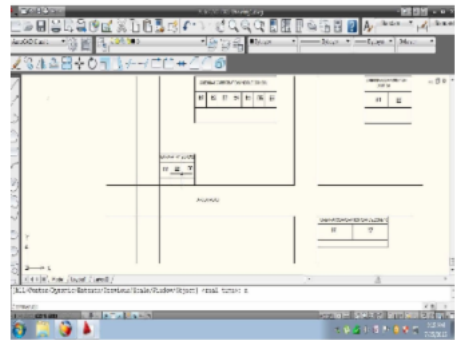

Google Map View

Polling Station Building Front View

Polling Station Front View

Cad View

Key MAP View

1 பெயர் : செல்வராணி கணவர் பெயர்: ராஜேந்திரன் வீட்டு எண் : 1 வயது : 54 பாலினம் : பெண்	IOR0686220 Photo is available	2 பெயர் : டேனியல் தந்தை பெயர்: ராஜேந்திரன் வீட்டு எண் : 1 வயது : 32 பாலினம் : ஆண்	IOR0890004 Photo is available	3 பெயர் : சாம் சேவியர் தந்தை பெயர்: தாமஸ் வீட்டு எண் : 1 வயது : 31 பாலினம் : ஆண்	IOR0890020 Photo is available
4 பெயர் : விசால்பேட்ரிக் தந்தை பெயர்: ராஜேந்திரன் வீட்டு எண் : 1 வயது : 30 பாலினம் : ஆண்	IOR1240845 Photo is available	5 பெயர் : ஸ்டெல்லா தந்தை பெயர்: தங்கதுரை வீட்டு எண் : 1 வயது : 25 பாலினம் : பெண்	IOR2004588 Photo is available	6 பெயர் : ராஜேந்திரன் தந்தை பெயர்: சேவியர் வீட்டு எண் : 1-1 வயது : 63 பாலினம் : ஆண்	IOR1767037 Photo is available
7 பெயர் : தாவிதுராஜா அ தந்தை பெயர்: அந்தோனி வீட்டு எண் : 1/1 வயது : 29 பாலினம் : ஆண்	IOR2299006 Photo is available	8 பெயர் : லியோ அலேக்ஸ் தந்தை பெயர்: தாமஸ் வீட்டு எண் : 1-1 வயது : 28 பாலினம் : ஆண்	IOR1361666 Photo is available	9 பெயர் : சகாயமேரி கணவர் பெயர்: ராஜீ வீட்டு எண் : 1-2 வயது : 54 பாலினம் : பெண்	IOR1767045 Photo is available
10 பெயர் : பரணிபூங்குமார் தந்தை பெயர்: ராஜ்குமார் வீட்டு எண் : 1-2 வயது : 38 பாலினம் : ஆண்	LMG4414272 Photo is available	11 பெயர் : கர்லின்ஆக்னெஷ் கணவர் பெயர்: தங்கதுரை வீட்டு எண் : 1-3 வயது : 54 பாலினம் : பெண்	IOR1767052 Photo is available	12 பெயர் : மார்க்ரெட்ஜெனின்டா தந்தை பெயர்: சேவியர் வீட்டு எண் : 1-3 வயது : 49 பாலினம் : பெண்	IOR1767060 Photo is available
13 பெயர் : ஜெயசீலி கணவர் பெயர்: அருளானந்தன் வீட்டு எண் : 1-3 வயது : 47 பாலினம் : பெண்	IOR1767078 Photo is available	14 பெயர் : தாமஸ் தந்தை பெயர்: சேவியர் வீட்டு எண் : 1-4 வயது : 65 பாலினம் : ஆண்	IOR1767086 Photo is available	15 பெயர் : குளோரியமேரி கணவர் பெயர்: தாமஸ் வீட்டு எண் : 1-4 வயது : 56 பாலினம் : பெண்	LMG4414314 Photo is available
16 பெயர் : அந்தோணியாகார்ட்ஜ் தந்தை பெயர்: சேவியர் வீட்டு எண் : 1-5 வயது : 52 பாலினம் : ஆண்	IOR1767094 Photo is available	17 பெயர் : மேரி கணவர் பெயர்: அந்தோணியாகார்ட்ஜ் வீட்டு எண் : 1-5 வயது : 50 பாலினம் : பெண்	IOR1767102 Photo is available	18 பெயர் : ஜெயசீலன் தந்தை பெயர்: சண்முகம் வீட்டு எண் : 2 வயது : 44 பாலினம் : ஆண்	IOR0377374 Photo is available
19 பெயர் : ஜான் வெஸ்லி தந்தை பெயர்: நெல்சன் வீட்டு எண் : 2 வயது : 32 பாலினம் : ஆண்	IOR1240878 Photo is available	20 பெயர் : நெல்சன் தந்தை பெயர்: செல்வராஜ் வீட்டு எண் : 2-1 வயது : 59 பாலினம் : ஆண்	IOR1767110 Photo is available	21 பெயர் : வயலிட் கணவர் பெயர்: நெல்சன் வீட்டு எண் : 2-1 வயது : 54 பாலினம் : பெண்	IOR1767128 Photo is available
22 பெயர் : செல்வராஜ் தந்தை பெயர்: கிருஷ்ணன் வீட்டு எண் : 2-2 வயது : 84 பாலினம் : ஆண்	IOR1767136 Photo is available	23 பெயர் : ஜோன்ஸ் தந்தை பெயர்: செல்வராஜ் வீட்டு எண் : 2-2 வயது : 54 பாலினம் : ஆண்	LMG4632840 Photo is available	24 பெயர் : சாரதா கணவர் பெயர்: ஜோன்ஸ் வீட்டு எண் : 2-2 வயது : 48 பாலினம் : பெண்	LMG3964210 Photo is available
25 பெயர் : விக்னேஷ் தந்தை பெயர்: சதீஸ்குமார் வீட்டு எண் : 2-15 வயது : 28 பாலினம் : ஆண்	IOR1433010 Photo is available	26 பெயர் : ஜேம்ஸ் வெஸ்லி தந்தை பெயர்: நெல்சன் வீட்டு எண் : 2/135 வயது : 25 பாலினம் : ஆண்	IOR2070027 Photo is available	27 பெயர் : பானுமதி கணவர் பெயர்: அண்டனி வீட்டு எண் : 3 வயது : 71 பாலினம் : பெண்	LMG4718573 Photo is available
28 பெயர் : முகேஷ்ராஜா தந்தை பெயர்: கல்யாணகுமார் வீட்டு எண் : 3 வயது : 37 பாலினம் : ஆண்	IOR0234732 Photo is available	29 பெயர் : அபர்னா தந்தை பெயர்: சுரேஷ் வீட்டு எண் : 3 வயது : 32 பாலினம் : பெண்	IOR1013176 Photo is available	30 பெயர் : ரவிச்சந்திரன் தந்தை பெயர்: அந்தோனி வீட்டு எண் : 3-1 வயது : 40 பாலினம் : ஆண்	LMG2551737 Photo is available