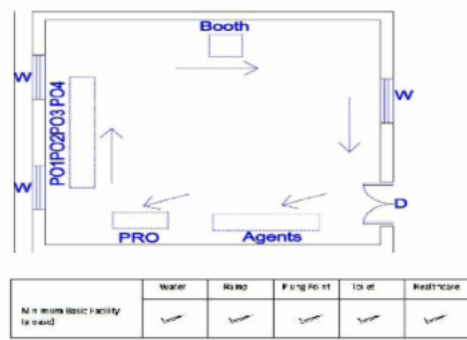

Google Map View

Polling Station Building Front View

Polling Station Front View

Cad View

Key MAP View

1 பெயர் : செல்வராணி கணவர் பெயர்: ராஜேந்திரன் வீட்டு எண் : 1 வயது : 54 பாலினம் : பெண்	IOR0686220 Photo is available	2 பெயர் : டேனியல் தந்தை பெயர்: ராஜேந்திரன் வீட்டு எண் : 1 வயது : 32 பாலினம் : ஆண்	IOR0890004 Photo is available	3 பெயர் : சாம் சேவியர் தந்தை பெயர்: தாமஸ் வீட்டு எண் : 1 வயது : 31 பாலினம் : ஆண்	IOR0890020 Photo is available
4 பெயர் : விசால்பேட்ரிக் தந்தை பெயர்: ராஜேந்திரன் வீட்டு எண் : 1 வயது : 30 பாலினம் : ஆண்	IOR1240845 Photo is available	5 பெயர் : ஸ்டெல்லா தந்தை பெயர்: தங்கதுரை வீட்டு எண் : 1 வயது : 25 பாலினம் : பெண்	IOR2004588 Photo is available	6 பெயர் : ராஜேந்திரன் தந்தை பெயர்: சேவியர் வீட்டு எண் : 1-1 வயது : 63 பாலினம் : ஆண்	IOR1767037 Photo is available
7 பெயர் : தாவிதுராஜா அ தந்தை பெயர்: அந்தோனி வீட்டு எண் : 1/1 வயது : 29 பாலினம் : ஆண்	IOR2299006 Photo is available	8 பெயர் : லியோ அலேக்ஸ் தந்தை பெயர்: தாமஸ் வீட்டு எண் : 1-1 வயது : 28 பாலினம் : ஆண்	IOR1361666 Photo is available	9 பெயர் : சகாயமேரி கணவர் பெயர்: ராஜீ வீட்டு எண் : 1-2 வயது : 54 பாலினம் : பெண்	IOR1767045 Photo is available
10 பெயர் : பரணிபூங்குமார் தந்தை பெயர்: ராஜ்குமார் வீட்டு எண் : 1-2 வயது : 38 பாலினம் : ஆண்	LMG4414272 Photo is available	11 பெயர் : கர்லின்ஆக்னெஷ் கணவர் பெயர்: தங்கதுரை வீட்டு எண் : 1-3 வயது : 54 பாலினம் : பெண்	IOR1767052 Photo is available	12 பெயர் : மார்க்ரெட்ஜெனின்டா தந்தை பெயர்: சேவியர் வீட்டு எண் : 1-3 வயது : 49 பாலினம் : பெண்	IOR1767060 Photo is available
13 பெயர் : ஜெயசீலி கணவர் பெயர்: அருளானந்தன் வீட்டு எண் : 1-3 வயது : 47 பாலினம் : பெண்	IOR1767078 Photo is available	14 பெயர் : தாமஸ் தந்தை பெயர்: சேவியர் வீட்டு எண் : 1-4 வயது : 65 பாலினம் : ஆண்	IOR1767086 Photo is available	15 பெயர் : குளோரியமேரி கணவர் பெயர்: தாமஸ் வீட்டு எண் : 1-4 வயது : 56 பாலினம் : பெண்	LMG4414314 Photo is available
16 பெயர் : அந்தோணியாகார்ட்ஜ் தந்தை பெயர்: சேவியர் வீட்டு எண் : 1-5 வயது : 52 பாலினம் : ஆண்	IOR1767094 Photo is available	17 பெயர் : மேரி கணவர் பெயர்: அந்தோணியாகார்ட்ஜ் வீட்டு எண் : 1-5 வயது : 50 பாலினம் : பெண்	IOR1767102 Photo is available	18 பெயர் : ஜெயசீலன் தந்தை பெயர்: சண்முகம் வீட்டு எண் : 2 வயது : 44 பாலினம் : ஆண்	IOR0377374 Photo is available
19 பெயர் : ஜான் வெஸ்லி தந்தை பெயர்: நெல்சன் வீட்டு எண் : 2 வயது : 32 பாலினம் : ஆண்	IOR1240878 Photo is available	20 பெயர் : நெல்சன் தந்தை பெயர்: செல்வராஜ் வீட்டு எண் : 2-1 வயது : 59 பாலினம் : ஆண்	IOR1767110 Photo is available	21 பெயர் : வயலிட் கணவர் பெயர்: நெல்சன் வீட்டு எண் : 2-1 வயது : 54 பாலினம் : பெண்	IOR1767128 Photo is available
22 பெயர் : செல்வராஜ் தந்தை பெயர்: கிருஷ்ணன் வீட்டு எண் : 2-2 வயது : 84 பாலினம் : ஆண்	IOR1767136 Photo is available	23 பெயர் : ஜோன்ஸ் தந்தை பெயர்: செல்வராஜ் வீட்டு எண் : 2-2 வயது : 54 பாலினம் : ஆண்	LMG4632840 Photo is available	24 பெயர் : சாரதா கணவர் பெயர்: ஜோன்ஸ் வீட்டு எண் : 2-2 வயது : 48 பாலினம் : பெண்	LMG3964210 Photo is available
25 பெயர் : விக்னேஷ் தந்தை பெயர்: சதீஸ்குமார் வீட்டு எண் : 2-15 வயது : 28 பாலினம் : ஆண்	IOR1433010 Photo is available	26 பெயர் : ஜேம்ஸ் வெஸ்லி தந்தை பெயர்: நெல்சன் வீட்டு எண் : 2/135 வயது : 25 பாலினம் : ஆண்	IOR2070027 Photo is available	27 பெயர் : பானுமதி கணவர் பெயர்: அண்டனி வீட்டு எண் : 3 வயது : 71 பாலினம் : பெண்	LMG4718573 Photo is available
28 பெயர் : முகேஷ்ராஜா தந்தை பெயர்: கல்யாணகுமார் வீட்டு எண் : 3 வயது : 37 பாலினம் : ஆண்	IOR0234732 Photo is available	29 பெயர் : அபர்னா தந்தை பெயர்: சுரேஷ் வீட்டு எண் : 3 வயது : 32 பாலினம் : பெண்	IOR1013176 Photo is available	30 பெயர் : ரவிச்சந்திரன் தந்தை பெயர்: அந்தோனி வீட்டு எண் : 3-1 வயது : 40 பாலினம் : ஆண்	LMG2551737 Photo is available