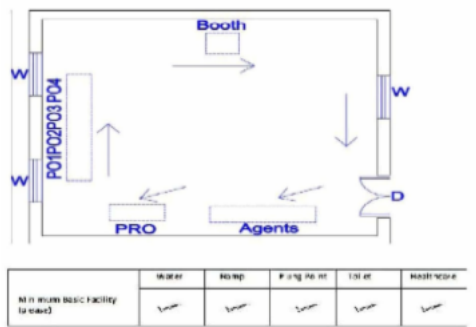

Google Map View

Polling Station Building Front View

Polling Station Front View

Cad View

Key MAP View

1	IOR1774496	பெயர் : கதிர்காமம் தந்தை பெயர்: மூர்த்தி வீட்டு எண் : 1 வயது : 69 பாலினம் : ஆண்	Photo is available	2	IOR0086389	பெயர் : சுப்ரமணி தந்தை பெயர்: நாராயணன் வீட்டு எண் : 1 வயது : 63 பாலினம் : ஆண்	Photo is available	3	IOR1774512	பெயர் : மூர்த்தி தந்தை பெயர்: மணவாளன் வீட்டு எண் : 1 வயது : 63 பாலினம் : ஆண்	Photo is available
4	IOR1774520	பெயர் : முரளி தந்தை பெயர்: மணவாளன் வீட்டு எண் : 1 வயது : 61 பாலினம் : ஆண்	Photo is available	5	IOR1774538	பெயர் : மகேஸ்வரி கணவர் பெயர்: மூர்த்தி வீட்டு எண் : 1 வயது : 59 பாலினம் : பெண்	Photo is available	6	IOR1011907	பெயர் : தங்கம் கணவர் பெயர்: மோகன் வீட்டு எண் : 1 வயது : 56 பாலினம் : பெண்	Photo is available
7	IOR0086413	பெயர் : மேரி கணவர் பெயர்: சுப்ரமணி வீட்டு எண் : 1 வயது : 55 பாலினம் : பெண்	Photo is available	8	LMG1367663	பெயர் : வேதநாயகி மு கணவர் பெயர்: முரளி வீட்டு எண் : 1 வயது : 49 பாலினம் : பெண்	Photo is available	9	LMG4347258	பெயர் : விஜயகுமார் தந்தை பெயர்: கதிர்காமம் வீட்டு எண் : 1 வயது : 41 பாலினம் : ஆண்	Photo is available
10	LMG2570836	பெயர் : வினித்குமார் கே தந்தை பெயர்: கதிர்காமம் வீட்டு எண் : 1 வயது : 39 பாலினம் : ஆண்	Photo is available	11	IOR0086405	பெயர் : ராஜசேகர் தந்தை பெயர்: சுப்ரமணி வீட்டு எண் : 1 வயது : 38 பாலினம் : ஆண்	Photo is available	12	IOR1011113	பெயர் : திவாகர் தந்தை பெயர்: மூர்த்தி வீட்டு எண் : 1 வயது : 33 பாலினம் : ஆண்	Photo is available
13	IOR1531821	பெயர் : மனோஜ் தந்தை பெயர்: முரளி வீட்டு எண் : 1 வயது : 28 பாலினம் : ஆண்	Photo is available	14	IOR2275188	பெயர் : லிங்கேஸ்வரி வி கணவர் பெயர்: வினித்குமார் கே வீட்டு எண் : 1/1 வயது : 32 பாலினம் : பெண்	Photo is available	15	IOR1361989	பெயர் : திவ்யா தந்தை பெயர்: மூர்த்தி வீட்டு எண் : 1-1 வயது : 29 பாலினம் : பெண்	Photo is available
16	IOR1295583	பெயர் : சாவித்திரி கணவர் பெயர்: மைக்கேல் வீட்டு எண் : 2 வயது : 62 பாலினம் : பெண்	Photo is available	17	IOR1011758	பெயர் : ரவிசங்கர் தந்தை பெயர்: விஸ்வநாதன் வீட்டு எண் : 2 வயது : 59 பாலினம் : ஆண்	Photo is available	18	IOR1011766	பெயர் : அமுதா கணவர் பெயர்: ரவிசங்கர் வீட்டு எண் : 2 வயது : 54 பாலினம் : பெண்	Photo is available
19	LMG4718458	பெயர் : ஹயாதீ தந்தை பெயர்: அப்துல்அஜிஸ் வீட்டு எண் : 2 வயது : 47 பாலினம் : பெண்	Photo is available	20	IOR0086421	பெயர் : தீபாமேரி தந்தை பெயர்: ஜார்ஜ்கிருஷ்ண வீட்டு எண் : 2 வயது : 38 பாலினம் : பெண்	Photo is available	21	IOR1295591	பெயர் : ஞானதீபம் தந்தை பெயர்: மைக்கேல் வீட்டு எண் : 2 வயது : 32 பாலினம் : பெண்	Photo is available
22	IOR1011774	பெயர் : ஜீவிதா தந்தை பெயர்: ரவிசங்கர் வீட்டு எண் : 2 வயது : 31 பாலினம் : பெண்	Photo is available	23	IOR1774553	பெயர் : வள்ளியம்மாள் கணவர் பெயர்: விஸ்வநாதன் வீட்டு எண் : 2-1 வயது : 76 பாலினம் : பெண்	Photo is available	24	IOR1774561	பெயர் : ஜெயராமன் தந்தை பெயர்: விஸ்வநாதன் வீட்டு எண் : 2-2 வயது : 60 பாலினம் : ஆண்	Photo is available
25	LMG1506906	பெயர் : குமார் தந்தை பெயர்: ஜெயவேலு வீட்டு எண் : 2-2 வயது : 48 பாலினம் : ஆண்	Photo is available	26	LMG4347266	பெயர் : காமாட்சி கணவர் பெயர்: குமார் வீட்டு எண் : 2-2 வயது : 43 பாலினம் : பெண்	Photo is available	27	LMG2570307	பெயர் : தேவி தந்தை பெயர்: ஜெயராமன் வீட்டு எண் : 2-2 வயது : 37 பாலினம் : பெண்	Photo is available
28	LMG2568889	பெயர் : வெற்றிச்செல்வி தந்தை பெயர்: ஜெயராமன் வீட்டு எண் : 2-2 வயது : 36 பாலினம் : பெண்	Photo is available	29	IOR0376954	பெயர் : கணேஷ் தந்தை பெயர்: கொண்டையா வீட்டு எண் : 2/3 வயது : 55 பாலினம் : ஆண்	Photo is available	30	IOR0377457	பெயர் : இந்திரா கணவர் பெயர்: கணேஷ் வீட்டு எண் : 2/3 வயது : 50 பாலினம் : பெண்	Photo is available