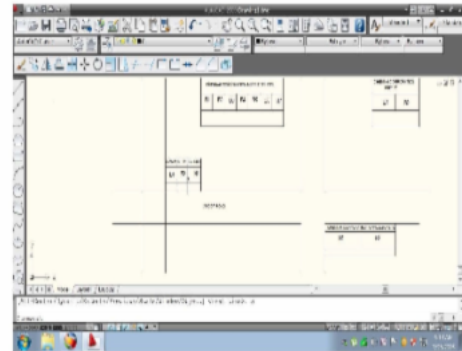

Google Map View

Polling Station Building Front View

Polling Station Front View

Cad View

Key MAP View

1	IOR1774496	பெயர் : கதிர்காமம் தந்தை பெயர்: மூர்த்தி வீட்டு எண் : 1 வயது : 69 பாலினம் : ஆண்	Photo is available	2	IOR0086389	பெயர் : சுப்ரமணி தந்தை பெயர்: நாராயணன் வீட்டு எண் : 1 வயது : 63 பாலினம் : ஆண்	Photo is available	3	IOR1774512	பெயர் : மூர்த்தி தந்தை பெயர்: மணவாளன் வீட்டு எண் : 1 வயது : 63 பாலினம் : ஆண்	Photo is available
4	IOR1774520	பெயர் : முரளி தந்தை பெயர்: மணவாளன் வீட்டு எண் : 1 வயது : 61 பாலினம் : ஆண்	Photo is available	5	IOR1774538	பெயர் : மகேஸ்வரி கணவர் பெயர்: மூர்த்தி வீட்டு எண் : 1 வயது : 59 பாலினம் : பெண்	Photo is available	6	IOR1011907	பெயர் : தங்கம் கணவர் பெயர்: மோகன் வீட்டு எண் : 1 வயது : 56 பாலினம் : பெண்	Photo is available
7	IOR0086413	பெயர் : மேரி கணவர் பெயர்: சுப்ரமணி வீட்டு எண் : 1 வயது : 55 பாலினம் : பெண்	Photo is available	8	LMG1367663	பெயர் : வேதநாயகி மு கணவர் பெயர்: முரளி வீட்டு எண் : 1 வயது : 49 பாலினம் : பெண்	Photo is available	9	LMG4347258	பெயர் : விஜயகுமார் தந்தை பெயர்: கதிர்காமம் வீட்டு எண் : 1 வயது : 41 பாலினம் : ஆண்	Photo is available
10	LMG2570836	பெயர் : வினித்குமார் கே தந்தை பெயர்: கதிர்காமம் வீட்டு எண் : 1 வயது : 39 பாலினம் : ஆண்	Photo is available	11	IOR0086405	பெயர் : ராஜசேகர் தந்தை பெயர்: சுப்ரமணி வீட்டு எண் : 1 வயது : 38 பாலினம் : ஆண்	Photo is available	12	IOR1011113	பெயர் : திவாகர் தந்தை பெயர்: மூர்த்தி வீட்டு எண் : 1 வயது : 33 பாலினம் : ஆண்	Photo is available
13	IOR1531821	பெயர் : மனோஜ் தந்தை பெயர்: முரளி வீட்டு எண் : 1 வயது : 28 பாலினம் : ஆண்	Photo is available	14	IOR2275188	பெயர் : லிங்கேஸ்வரி வி கணவர் பெயர்: வினித்குமார் கே வீட்டு எண் : 1/1 வயது : 32 பாலினம் : பெண்	Photo is available	15	IOR1361989	பெயர் : திவ்யா தந்தை பெயர்: மூர்த்தி வீட்டு எண் : 1-1 வயது : 29 பாலினம் : பெண்	Photo is available
16	IOR1295583	பெயர் : சாவித்திரி கணவர் பெயர்: மைக்கேல் வீட்டு எண் : 2 வயது : 62 பாலினம் : பெண்	Photo is available	17	IOR1011758	பெயர் : ரவிசங்கர் தந்தை பெயர்: விஸ்வநாதன் வீட்டு எண் : 2 வயது : 59 பாலினம் : ஆண்	Photo is available	18	IOR1011766	பெயர் : அமுதா கணவர் பெயர்: ரவிசங்கர் வீட்டு எண் : 2 வயது : 54 பாலினம் : பெண்	Photo is available
19	LMG4718458	பெயர் : ஹயாதீ தந்தை பெயர்: அப்துல்அஜிஸ் வீட்டு எண் : 2 வயது : 47 பாலினம் : பெண்	Photo is available	20	IOR0086421	பெயர் : தீபாமேரி தந்தை பெயர்: ஜார்ஜ்கிருஷ்ண வீட்டு எண் : 2 வயது : 38 பாலினம் : பெண்	Photo is available	21	IOR1295591	பெயர் : ஞானதீபம் தந்தை பெயர்: மைக்கேல் வீட்டு எண் : 2 வயது : 32 பாலினம் : பெண்	Photo is available
22	IOR1011774	பெயர் : ஜீவிதா தந்தை பெயர்: ரவிசங்கர் வீட்டு எண் : 2 வயது : 31 பாலினம் : பெண்	Photo is available	23	IOR1774553	பெயர் : வள்ளியம்மாள் கணவர் பெயர்: விஸ்வநாதன் வீட்டு எண் : 2-1 வயது : 76 பாலினம் : பெண்	Photo is available	24	IOR1774561	பெயர் : ஜெயராமன் தந்தை பெயர்: விஸ்வநாதன் வீட்டு எண் : 2-2 வயது : 60 பாலினம் : ஆண்	Photo is available
25	LMG1506906	பெயர் : குமார் தந்தை பெயர்: ஜெயவேலு வீட்டு எண் : 2-2 வயது : 48 பாலினம் : ஆண்	Photo is available	26	LMG4347266	பெயர் : காமாட்சி கணவர் பெயர்: குமார் வீட்டு எண் : 2-2 வயது : 43 பாலினம் : பெண்	Photo is available	27	LMG2570307	பெயர் : தேவி தந்தை பெயர்: ஜெயராமன் வீட்டு எண் : 2-2 வயது : 37 பாலினம் : பெண்	Photo is available
28	LMG2568889	பெயர் : வெற்றிச்செல்வி தந்தை பெயர்: ஜெயராமன் வீட்டு எண் : 2-2 வயது : 36 பாலினம் : பெண்	Photo is available	29	IOR0376954	பெயர் : கணேஷ் தந்தை பெயர்: கொண்டையா வீட்டு எண் : 2/3 வயது : 55 பாலினம் : ஆண்	Photo is available	30	IOR0377457	பெயர் : இந்திரா கணவர் பெயர்: கணேஷ் வீட்டு எண் : 2/3 வயது : 50 பாலினம் : பெண்	Photo is available