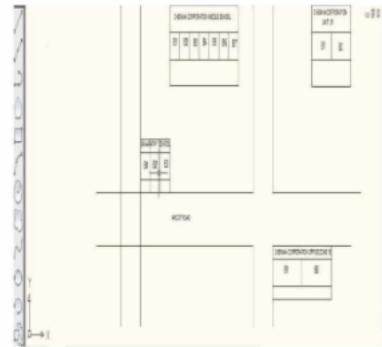

Nazri Naksha

Google Map View

Polling Station Building Front View

Polling Station Front View

Cad View

Key MAP View

1 பெயர் : சங்கரன் தந்தை பெயர்: வெங்கட்ராமன் வீட்டு எண் : 1-1 வயது : 82 பாலினம் : ஆண் Photo is available IOR1775873	2 பெயர் : கீதா கணவர் பெயர்: சங்கரன் வீட்டு எண் : 1-1 வயது : 77 பாலினம் : பெண் Photo is available IOR1775881	3 பெயர் : சந்திரசேகரன் தந்தை பெயர்: ராமமாமூர்த்தி வீட்டு எண் : 1 / 4 வயது : 75 பாலினம் : ஆண் Photo is available YQG2982601
4 பெயர் : முத்துக்குமரன் தந்தை பெயர்: சுப்பிரமணியன் வீட்டு எண் : 1 / 4 வயது : 52 பாலினம் : ஆண் Photo is available YQG1141530	5 பெயர் : நயனதாரா கணவர் பெயர்: முத்துக்குமரன் வீட்டு எண் : 1 / 4 வயது : 45 பாலினம் : பெண் Photo is available YQG1140367	6 பெயர் : ஸ்ரீ நிவேதிதா மு தந்தை பெயர்: முத்துக்குமரன் கு ச வீட்டு எண் : 1/4 வயது : 20 பாலினம் : பெண் Photo is available IOR2183465
7 பெயர் : மணி தந்தை பெயர்: ஸ்ரீனிவாசன் வீட்டு எண் : 2 வயது : 75 பாலினம் : ஆண் Photo is available IOR1775899	8 பெயர் : திரிபுரசுந்தரி கணவர் பெயர்: சந்தர் வீட்டு எண் : 2 வயது : 65 பாலினம் : பெண் Photo is available LMG4769246	9 பெயர் : மகாலட்சுமி தந்தை பெயர்: சந்தர் வீட்டு எண் : 2 வயது : 39 பாலினம் : பெண் Photo is available LMG2620367
10 பெயர் : அனந்தராமன் தந்தை பெயர்: சந்தர் வீட்டு எண் : 2 வயது : 35 பாலினம் : ஆண் Photo is available IOR0235903	11 பெயர் : பிரணவ் தந்தை பெயர்: மணி வீட்டு எண் : 2 வயது : 29 பாலினம் : ஆண் Photo is available IOR1241918	12 பெயர் : கீதாமணி கணவர் பெயர்: மணி வீட்டு எண் : 2-2 வயது : 68 பாலினம் : பெண் Photo is available LMG4633079
13 பெயர் : சித்ரா தந்தை பெயர்: வெங்கட்ரமணி வீட்டு எண் : 3 வயது : 53 பாலினம் : பெண் Photo is available IOR2268092	14 பெயர் : ஆனந்த் சுப்பிரமணியன் தந்தை பெயர்: ஜெயராமன் வீட்டு எண் : 3 வயது : 37 பாலினம் : ஆண் Photo is available IOR0378257	15 பெயர் : அண்ணப்பரணி தந்தை பெயர்: கீர்த்திவாசன் வீட்டு எண் : 3 வயது : 36 பாலினம் : பெண் Photo is available LMG4718839
16 பெயர் : கீர்த்திவாசன் தந்தை பெயர்: சீனுவாசன் வீட்டு எண் : 3-2 வயது : 75 பாலினம் : ஆண் Photo is available LMG2618684	17 பெயர் : ஜெயராமன் தந்தை பெயர்: சுப்ரமணியன் வீட்டு எண் : 3-2 வயது : 73 பாலினம் : ஆண் Photo is available LMG2618924	18 பெயர் : வெங்கட்ராமன் தந்தை பெயர்: கீர்த்திவாசன் வீட்டு எண் : 3-2 வயது : 41 பாலினம் : ஆண் Photo is available LMG4752234
19 பெயர் : சத்திய நாராயணன் தந்தை பெயர்: சுப்பிரமணியன் வீட்டு எண் : 3-2-a வயது : 60 பாலினம் : ஆண் Photo is available IOR1362300	20 பெயர் : சாந்தி தந்தை பெயர்: பத்மநாபன் வீட்டு எண் : 4 வயது : 65 பாலினம் : பெண் Photo is available IOR2276053	21 பெயர் : ரமேஷ்குமார் தந்தை பெயர்: பத்மநாபன் வீட்டு எண் : 4 வயது : 60 பாலினம் : ஆண் Photo is available IOR2275949
22 பெயர் : ஜோசப் அமல்ராஜ் தந்தை பெயர்: மார்ட்டின் வீட்டு எண் : 4 வயது : 39 பாலினம் : ஆண் Photo is available IOR1433945	23 பெயர் : அந்தோணி வியோசேவியர் தாயின் பெயர்: ரோசலின் அமலோந்பவமேரி வீட்டு எண் : 4 வயது : 31 பாலினம் : ஆண் Photo is available IOR0891614	24 பெயர் : ஆரோண் பெலிக்ஸ் தந்தை பெயர்: இராஜ் வீட்டு எண் : 4-3 வயது : 73 பாலினம் : ஆண் Photo is available IOR1362177
25 பெயர் : டெய்சி பெலிக்ஸ் கணவர் பெயர்: ஆரோண் பெலிக்ஸ் வீட்டு எண் : 4-3 வயது : 70 பாலினம் : பெண் Photo is available IOR1362185	26 பெயர் : அமிலியா பாஸ்டினா கணவர் பெயர்: ஜோசப் அமல்ராஜ் வீட்டு எண் : 4-3 வயது : 38 பாலினம் : பெண் Photo is available IOR1362193	27 பெயர் : தனுஷ் கிருஷ்ணன் தாயின் பெயர்: பானுமதி வீட்டு எண் : 4-3-Flat-J வயது : 27 பாலினம் : ஆண் Photo is available IOR1531672
28 பெயர் : ஜோ தாமஸ் ஜெரால்டு தந்தை பெயர்: சவரிநாதன் வீட்டு எண் : 4-C வயது : 69 பாலினம் : ஆண் Photo is available IOR1014844	29 பெயர் : மேரி ஜெசிந்தா கணவர் பெயர்: ஜோ தாமஸ் ஜெரால்டு வீட்டு எண் : 4-C வயது : 59 பாலினம் : பெண் Photo is available IOR1014836	30 பெயர் : கேத்தரின் எட்வினா தந்தை பெயர்: ஜோ தாமஸ் ஜெரால்டு வீட்டு எண் : 4-C வயது : 33 பாலினம் : பெண் Photo is available IOR1014851