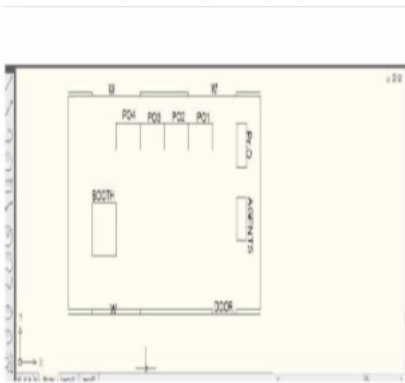

Nazri Naksha

Google Map View

Polling Station Building Front View

Polling Station Front View

Cad View

Key MAP View

1 பெயர் : சங்கரன் தந்தை பெயர்: வெங்கட்ராமன் வீட்டு எண் : 1-1 வயது : 82 பாலினம் : ஆண் Photo is available IOR1775873	2 பெயர் : கீதா கணவர் பெயர்: சங்கரன் வீட்டு எண் : 1-1 வயது : 77 பாலினம் : பெண் Photo is available IOR1775881	3 பெயர் : சந்திரசேகரன் தந்தை பெயர்: ராமமாமூர்த்தி வீட்டு எண் : 1 / 4 வயது : 75 பாலினம் : ஆண் Photo is available YQG2982601
4 பெயர் : முத்துக்குமரன் தந்தை பெயர்: சுப்பிரமணியன் வீட்டு எண் : 1 / 4 வயது : 52 பாலினம் : ஆண் Photo is available YQG1141530	5 பெயர் : நயனதாரா கணவர் பெயர்: முத்துக்குமரன் வீட்டு எண் : 1 / 4 வயது : 45 பாலினம் : பெண் Photo is available YQG1140367	6 பெயர் : ஸ்ரீ நிவேதிதா மு தந்தை பெயர்: முத்துக்குமரன் கு ச வீட்டு எண் : 1/4 வயது : 20 பாலினம் : பெண் Photo is available IOR2183465
7 பெயர் : மணி தந்தை பெயர்: ஸ்ரீனிவாசன் வீட்டு எண் : 2 வயது : 75 பாலினம் : ஆண் Photo is available IOR1775899	8 பெயர் : திரிபுரசுந்தரி கணவர் பெயர்: சந்தர் வீட்டு எண் : 2 வயது : 65 பாலினம் : பெண் Photo is available LMG4769246	9 பெயர் : மகாலட்சுமி தந்தை பெயர்: சந்தர் வீட்டு எண் : 2 வயது : 39 பாலினம் : பெண் Photo is available LMG2620367
10 பெயர் : அனந்தராமன் தந்தை பெயர்: சந்தர் வீட்டு எண் : 2 வயது : 35 பாலினம் : ஆண் Photo is available IOR0235903	11 பெயர் : பிரணவ் தந்தை பெயர்: மணி வீட்டு எண் : 2 வயது : 29 பாலினம் : ஆண் Photo is available IOR1241918	12 பெயர் : கீதாமணி கணவர் பெயர்: மணி வீட்டு எண் : 2-2 வயது : 68 பாலினம் : பெண் Photo is available LMG4633079
13 பெயர் : சித்ரா தந்தை பெயர்: வெங்கட்ரமணி வீட்டு எண் : 3 வயது : 53 பாலினம் : பெண் Photo is available IOR2268092	14 பெயர் : ஆனந்த் சுப்பிரமணியன் தந்தை பெயர்: ஜெயராமன் வீட்டு எண் : 3 வயது : 37 பாலினம் : ஆண் Photo is available IOR0378257	15 பெயர் : அண்ணப்பரணி தந்தை பெயர்: கீர்த்திவாசன் வீட்டு எண் : 3 வயது : 36 பாலினம் : பெண் Photo is available LMG4718839
16 பெயர் : கீர்த்திவாசன் தந்தை பெயர்: சீனுவாசன் வீட்டு எண் : 3-2 வயது : 75 பாலினம் : ஆண் Photo is available LMG2618684	17 பெயர் : ஜெயராமன் தந்தை பெயர்: சுப்ரமணியன் வீட்டு எண் : 3-2 வயது : 73 பாலினம் : ஆண் Photo is available LMG2618924	18 பெயர் : வெங்கட்ராமன் தந்தை பெயர்: கீர்த்திவாசன் வீட்டு எண் : 3-2 வயது : 41 பாலினம் : ஆண் Photo is available LMG4752234
19 பெயர் : சத்திய நாராயணன் தந்தை பெயர்: சுப்பிரமணியன் வீட்டு எண் : 3-2-a வயது : 60 பாலினம் : ஆண் Photo is available IOR1362300	20 பெயர் : சாந்தி தந்தை பெயர்: பத்மநாபன் வீட்டு எண் : 4 வயது : 65 பாலினம் : பெண் Photo is available IOR2276053	21 பெயர் : ரமேஷ்குமார் தந்தை பெயர்: பத்மநாபன் வீட்டு எண் : 4 வயது : 60 பாலினம் : ஆண் Photo is available IOR2275949
22 பெயர் : ஜோசப் அமல்ராஜ் தந்தை பெயர்: மார்ட்டின் வீட்டு எண் : 4 வயது : 39 பாலினம் : ஆண் Photo is available IOR1433945	23 பெயர் : அந்தோணி வியோசேவியர் தாயின் பெயர்: ரோசலின் அமலோந்பவமேரி வீட்டு எண் : 4 வயது : 31 பாலினம் : ஆண் Photo is available IOR0891614	24 பெயர் : ஆரோண் பெலிக்ஸ் தந்தை பெயர்: இராஜ் வீட்டு எண் : 4-3 வயது : 73 பாலினம் : ஆண் Photo is available IOR1362177
25 பெயர் : டெய்சி பெலிக்ஸ் கணவர் பெயர்: ஆரோண் பெலிக்ஸ் வீட்டு எண் : 4-3 வயது : 70 பாலினம் : பெண் Photo is available IOR1362185	26 பெயர் : அமிலியா பாஸ்டினா கணவர் பெயர்: ஜோசப் அமல்ராஜ் வீட்டு எண் : 4-3 வயது : 38 பாலினம் : பெண் Photo is available IOR1362193	27 பெயர் : தனுஷ் கிருஷ்ணன் தாயின் பெயர்: பானுமதி வீட்டு எண் : 4-3-Flat-J வயது : 27 பாலினம் : ஆண் Photo is available IOR1531672
28 பெயர் : ஜோ தாமஸ் ஜெரால்டு தந்தை பெயர்: சவரிநாதன் வீட்டு எண் : 4-C வயது : 69 பாலினம் : ஆண் Photo is available IOR1014844	29 பெயர் : மேரி ஜெசிந்தா கணவர் பெயர்: ஜோ தாமஸ் ஜெரால்டு வீட்டு எண் : 4-C வயது : 59 பாலினம் : பெண் Photo is available IOR1014836	30 பெயர் : கேத்தரின் எட்வினா தந்தை பெயர்: ஜோ தாமஸ் ஜெரால்டு வீட்டு எண் : 4-C வயது : 33 பாலினம் : பெண் Photo is available IOR1014851