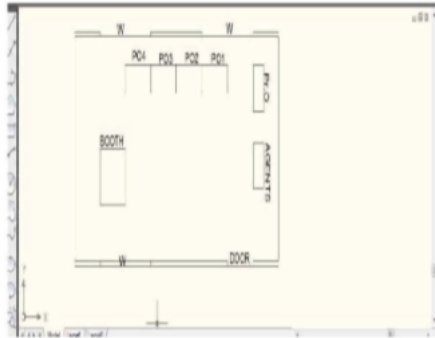

வாக்காளர் பதிவு அலுவலரின்
கையொப்பம்

Nazri Naksha

Google Map View

Polling Station Building Front View

Polling Station Front View

Cad View

Key MAP View

| | | | | | |
|--|----------------------------------|---|----------------------------------|---|----------------------------------|
| 1 பெயர் : கோதை கணவர் பெயர்: நடராஜன் வீட்டு எண் : 1-12 வயது : 77 பாலினம் : பெண் | IOR1794320 Photo is available | 2 பெயர் : சிவராஜ் தந்தை பெயர்: நடராஜன் வீட்டு எண் : 1-12 வயது : 51 பாலினம் : ஆண் | IOR1794338 Photo is available | 3 பெயர் : சம்பத்துமார் தந்தை பெயர்: முத்து கிருஷ்ணன் வீட்டு எண் : 1B AMACE DEVAKI NIVAS வயது : 42 பாலினம் : ஆண் | XCX2252617 Photo is available |
| 4 பெயர் : ரவி தந்தை பெயர்: முத்து கிருஷ்ணன் வீட்டு எண் : 1பி அமேஸ் தேவகி நிவாஸ் வயது : 45 பாலினம் : ஆண் | CPK9372681 Photo is available | 5 பெயர் : சங்கீதா கணவர் பெயர்: சதீஷ் வீட்டு எண் : 2 வயது : 43 பாலினம் : பெண் | IOR0379842 Photo is available | 6 பெயர் : பத்மபிரியா தந்தை பெயர்: மணிவண்ணன் வீட்டு எண் : 2 வயது : 43 பாலினம் : பெண் | LMG2527323 Photo is available |
| 7 பெயர் : வினோத் பாலாஜி தந்தை பெயர்: வாசுதேவன் வீட்டு எண் : 2 வயது : 38 பாலினம் : ஆண் | IOR0380063 Photo is available | 8 பெயர் : கார்த்திக் தந்தை பெயர்: கிருபானந்தன் வீட்டு எண் : 2 வயது : 37 பாலினம் : ஆண் | IOR0788893 Photo is available | 9 பெயர் : பிரவீன் குமார் தந்தை பெயர்: வாசுதேவன் வீட்டு எண் : 2 வயது : 34 பாலினம் : ஆண் | IOR0788901 Photo is available |
| 10 பெயர் : மல்லிகா கணவர் பெயர்: மணிவண்ணன் வீட்டு எண் : 2-1 வயது : 71 பாலினம் : பெண் | IOR1794353 Photo is available | 11 பெயர் : சதீஸ் தந்தை பெயர்: மணிவண்ணன் வீட்டு எண் : 2-1 வயது : 46 பாலினம் : ஆண் | LMG1994938 Photo is available | 12 பெயர் : கஸ்தூரி கணவர் பெயர்: கிருபானந்தன் வீட்டு எண் : 2-2 வயது : 67 பாலினம் : பெண் | IOR1794361 Photo is available |
| 13 பெயர் : வனிதா தந்தை பெயர்: கிருபானந்தன் வீட்டு எண் : 2-2 வயது : 43 பாலினம் : பெண் | LMG2527331 Photo is available | 14 பெயர் : பிரபாவதி கணவர் பெயர்: கண்ணன் வீட்டு எண் : 2-3 வயது : 68 பாலினம் : பெண் | IOR1794387 Photo is available | 15 பெயர் : கலாவதி தந்தை பெயர்: வெங்கடாசலம் வீட்டு எண் : 2-3 வயது : 63 பாலினம் : பெண் | IOR1794395 Photo is available |
| 16 பெயர் : ரமேஸ் தந்தை பெயர்: கண்ணன் வீட்டு எண் : 2-3 வயது : 49 பாலினம் : ஆண் | LMG2527349 Photo is available | 17 பெயர் : சாரதா கணவர் பெயர்: ரமேஸ் வீட்டு எண் : 2-3 வயது : 47 பாலினம் : பெண் | LMG2527356 Photo is available | 18 பெயர் : ராஜேஸ் தந்தை பெயர்: கண்ணன் வீட்டு எண் : 2-3 வயது : 40 பாலினம் : ஆண் | LMG2532836 Photo is available |
| 19 பெயர் : வாசுதேவன் தந்தை பெயர்: வெங்கடேசன் வீட்டு எண் : 2-4 வயது : 69 பாலினம் : ஆண் | IOR1794403 Photo is available | 20 பெயர் : வஸந்தி கணவர் பெயர்: வாசுதேவன் வீட்டு எண் : 2-4 வயது : 63 பாலினம் : பெண் | IOR1794411 Photo is available | S 21 பெயர் : நாகலட்சுமி வீ தந்தை பெயர்: வீரப்பெருமாள் வீட்டு எண் : 2கி, 2வது தளம் வயது : 36 பாலினம் : பெண் | TAU2273381 Photo is available |
| 22 பெயர் : வினோத்ராஜா தந்தை பெயர்: மகாலிங்கம் வீட்டு எண் : 4 வயது : 43 பாலினம் : ஆண் | IOR0615641 Photo is available | 23 பெயர் : சென்பா கணவர் பெயர்: வினோத்ராஜா வீட்டு எண் : 4 வயது : 39 பாலினம் : பெண் | IOR0615658 Photo is available | 24 பெயர் : லோகேஷ் தந்தை பெயர்: ரமேஷ் வீட்டு எண் : 4 வயது : 36 பாலினம் : ஆண் | IOR1241991 Photo is available |
| 25 பெயர் : பிரகதீஷ் தந்தை பெயர்: வெங்கடேசன் வீட்டு எண் : 4 வயது : 30 பாலினம் : ஆண் | IOR1016013 Photo is available | 26 பெயர் : சுசீலா கணவர் பெயர்: வாசுதேவன் வீட்டு எண் : 4-1 வயது : 85 பாலினம் : பெண் | IOR1794429 Photo is available | 27 பெயர் : வெங்கடேசன் தந்தை பெயர்: வாசுதேவன் வீட்டு எண் : 4-1 வயது : 63 பாலினம் : ஆண் | IOR1794437 Photo is available |
| 28 பெயர் : ஹேமலதா கணவர் பெயர்: வெங்கடேசன் வீட்டு எண் : 4-1 வயது : 53 பாலினம் : பெண் | IOR1794445 Photo is available | 29 பெயர் : மௌனிக மு தந்தை பெயர்: முனுசாமி வீட்டு எண் : 4/28 வயது : 33 பாலினம் : பெண் | IOR2174514 Photo is available | 30 பெயர் : காவ்யா தந்தை பெயர்: வெங்கடேசன் வீட்டு எண் : 4/28 வயது : 26 பாலினம் : பெண் | IOR1577584 Photo is available |