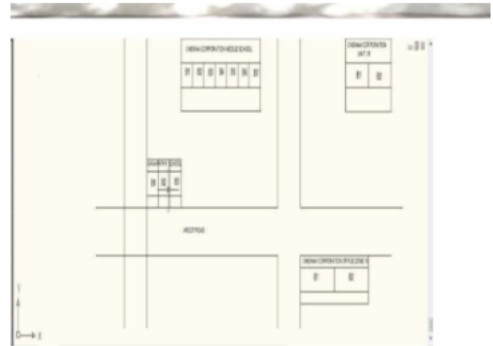

வாக்காளர் பதிவு அலுவலரின்
கையொப்பம்

Nazri Naksha

Google Map View

Polling Station Building Front View

Polling Station Front View

Cad View

Key MAP View

| | | | | | |
|--|----------------------------------|---|----------------------------------|---|----------------------------------|
| 1 பெயர் : கோதை கணவர் பெயர்: நடராஜன் வீட்டு எண் : 1-12 வயது : 77 பாலினம் : பெண் | IOR1794320 Photo is available | 2 பெயர் : சிவராஜ் தந்தை பெயர்: நடராஜன் வீட்டு எண் : 1-12 வயது : 51 பாலினம் : ஆண் | IOR1794338 Photo is available | 3 பெயர் : சம்பத்துமார் தந்தை பெயர்: முத்து கிருஷ்ணன் வீட்டு எண் : 1B AMACE DEVAKI NIVAS வயது : 42 பாலினம் : ஆண் | XCX2252617 Photo is available |
| 4 பெயர் : ரவி தந்தை பெயர்: முத்து கிருஷ்ணன் வீட்டு எண் : 1பி அமேஸ் தேவகி நிவாஸ் வயது : 45 பாலினம் : ஆண் | CPK9372681 Photo is available | 5 பெயர் : சங்கீதா கணவர் பெயர்: சதீஷ் வீட்டு எண் : 2 வயது : 43 பாலினம் : பெண் | IOR0379842 Photo is available | 6 பெயர் : பத்மபிரியா தந்தை பெயர்: மணிவண்ணன் வீட்டு எண் : 2 வயது : 43 பாலினம் : பெண் | LMG2527323 Photo is available |
| 7 பெயர் : வினோத் பாலாஜி தந்தை பெயர்: வாசுதேவன் வீட்டு எண் : 2 வயது : 38 பாலினம் : ஆண் | IOR0380063 Photo is available | 8 பெயர் : கார்த்திக் தந்தை பெயர்: கிருபானந்தன் வீட்டு எண் : 2 வயது : 37 பாலினம் : ஆண் | IOR0788893 Photo is available | 9 பெயர் : பிரவீன் குமார் தந்தை பெயர்: வாசுதேவன் வீட்டு எண் : 2 வயது : 34 பாலினம் : ஆண் | IOR0788901 Photo is available |
| 10 பெயர் : மல்லிகா கணவர் பெயர்: மணிவண்ணன் வீட்டு எண் : 2-1 வயது : 71 பாலினம் : பெண் | IOR1794353 Photo is available | 11 பெயர் : சதீஸ் தந்தை பெயர்: மணிவண்ணன் வீட்டு எண் : 2-1 வயது : 46 பாலினம் : ஆண் | LMG1994938 Photo is available | 12 பெயர் : கஸ்தூரி கணவர் பெயர்: கிருபானந்தன் வீட்டு எண் : 2-2 வயது : 67 பாலினம் : பெண் | IOR1794361 Photo is available |
| 13 பெயர் : வனிதா தந்தை பெயர்: கிருபானந்தன் வீட்டு எண் : 2-2 வயது : 43 பாலினம் : பெண் | LMG2527331 Photo is available | 14 பெயர் : பிரபாவதி கணவர் பெயர்: கண்ணன் வீட்டு எண் : 2-3 வயது : 68 பாலினம் : பெண் | IOR1794387 Photo is available | 15 பெயர் : கலாவதி தந்தை பெயர்: வெங்கடாசலம் வீட்டு எண் : 2-3 வயது : 63 பாலினம் : பெண் | IOR1794395 Photo is available |
| 16 பெயர் : ரமேஸ் தந்தை பெயர்: கண்ணன் வீட்டு எண் : 2-3 வயது : 49 பாலினம் : ஆண் | LMG2527349 Photo is available | 17 பெயர் : சாரதா கணவர் பெயர்: ரமேஸ் வீட்டு எண் : 2-3 வயது : 47 பாலினம் : பெண் | LMG2527356 Photo is available | 18 பெயர் : ராஜேஸ் தந்தை பெயர்: கண்ணன் வீட்டு எண் : 2-3 வயது : 40 பாலினம் : ஆண் | LMG2532836 Photo is available |
| 19 பெயர் : வாசுதேவன் தந்தை பெயர்: வெங்கடேசன் வீட்டு எண் : 2-4 வயது : 69 பாலினம் : ஆண் | IOR1794403 Photo is available | 20 பெயர் : வஸந்தி கணவர் பெயர்: வாசுதேவன் வீட்டு எண் : 2-4 வயது : 63 பாலினம் : பெண் | IOR1794411 Photo is available | S 21 பெயர் : நாகலட்சுமி வீ தந்தை பெயர்: வீரப்பெருமாள் வீட்டு எண் : 2கி, 2வது தளம் வயது : 36 பாலினம் : பெண் | TAU2273381 Photo is available |
| 22 பெயர் : வினோத்ராஜா தந்தை பெயர்: மகாலிங்கம் வீட்டு எண் : 4 வயது : 43 பாலினம் : ஆண் | IOR0615641 Photo is available | 23 பெயர் : சென்பா கணவர் பெயர்: வினோத்ராஜா வீட்டு எண் : 4 வயது : 39 பாலினம் : பெண் | IOR0615658 Photo is available | 24 பெயர் : லோகேஷ் தந்தை பெயர்: ரமேஷ் வீட்டு எண் : 4 வயது : 36 பாலினம் : ஆண் | IOR1241991 Photo is available |
| 25 பெயர் : பிரகதீஷ் தந்தை பெயர்: வெங்கடேசன் வீட்டு எண் : 4 வயது : 30 பாலினம் : ஆண் | IOR1016013 Photo is available | 26 பெயர் : சுசீலா கணவர் பெயர்: வாசுதேவன் வீட்டு எண் : 4-1 வயது : 85 பாலினம் : பெண் | IOR1794429 Photo is available | 27 பெயர் : வெங்கடேசன் தந்தை பெயர்: வாசுதேவன் வீட்டு எண் : 4-1 வயது : 63 பாலினம் : ஆண் | IOR1794437 Photo is available |
| 28 பெயர் : ஹேமலதா கணவர் பெயர்: வெங்கடேசன் வீட்டு எண் : 4-1 வயது : 53 பாலினம் : பெண் | IOR1794445 Photo is available | 29 பெயர் : மௌனிக மு தந்தை பெயர்: முனுசாமி வீட்டு எண் : 4/28 வயது : 33 பாலினம் : பெண் | IOR2174514 Photo is available | 30 பெயர் : காவ்யா தந்தை பெயர்: வெங்கடேசன் வீட்டு எண் : 4/28 வயது : 26 பாலினம் : பெண் | IOR1577584 Photo is available |