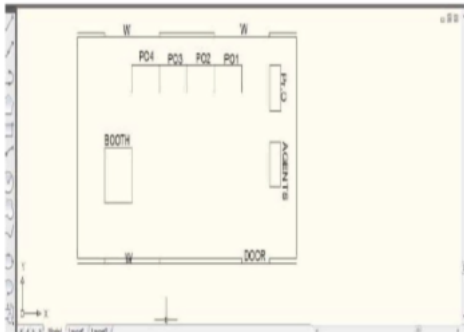

Google Map View

Polling Station Building Front View

Polling Station Front View

Cad View

Key MAP View

1 பெயர் : ஆல் தந்தை பெயர்: நக்கீரன் வீட்டு எண் : 1 வயது : 35 பாலினம் : ஆண்	IOR0788711 Photo is available	2 பெயர் : மாவேணி தந்தை பெயர்: நக்கீரன் வீட்டு எண் : 1 வயது : 32 பாலினம் : பெண்	IOR0788729 Photo is available	3 பெயர் : லக்ஷ்மி பிரிய தந்தை பெயர்: சரவணன் வீட்டு எண் : 1/1 4வது தளம் அபூர்வம் அடுக்க வயது : 25 பாலினம் : பெண்	IOR2276954 Photo is available
4 பெயர் : ஆத்மாநந்தபெருமாள் தந்தை பெயர்: சூர்யநாராயணன் வீட்டு எண் : 1-பி மற்றும் டி வயது : 53 பாலினம் : ஆண்	FTJ7610710 Photo is available	5 பெயர் : சபா கணவர் பெயர்: ஆத்மாநந்தபெருமாள் வீட்டு எண் : 1-பி மற்றும் டி வயது : 48 பாலினம் : பெண்	FTJ7913759 Photo is available	6 பெயர் : விஜயபுரி கணவர் பெயர்: ஜெயகுமார் வீட்டு எண் : 1டி1 கேசிஈஈஅபூர்வம் வயது : 54 பாலினம் : பெண்	IOR2182954 Photo is available
7 பெயர் : அர்ஜூன் தந்தை பெயர்: புருசோத்தமன் வீட்டு எண் : 2எ வயது : 23 பாலினம் : ஆண்	IOR2066157 Photo is available	8 பெயர் : காமினி கணவர் பெயர்: விவேகானந்த வீட்டு எண் : 3A20 வயது : 72 பாலினம் : பெண்	LMG4411492 Photo is available	9 பெயர் : ஜோதி தந்தை பெயர்: துரைகன்னு வீட்டு எண் : 4 வயது : 70 பாலினம் : ஆண்	IOR1464957 Photo is available
10 பெயர் : நோரிஸ் ஜலிலியட் கணவர் பெயர்: விஜய் அன்புமணி வீட்டு எண் : 5 வயது : 42 பாலினம் : பெண்	IOR1489848 Photo is available	11 பெயர் : விஷ்ணு பிரீதா கணவர் பெயர்: சரவணன் வீட்டு எண் : 09 வயது : 46 பாலினம் : பெண்	IOR1617240 Photo is available	12 பெயர் : சரவணன் தந்தை பெயர்: கிருஷ்ணசுவாமி ராஜா வீட்டு எண் : 09 வயது : 45 பாலினம் : ஆண்	IOR1617232 Photo is available
13 பெயர் : காயத்திரி தந்தை பெயர்: அரிகிருஷ்ணன் வீட்டு எண் : 9C வயது : 37 பாலினம் : பெண்	IOR0089748 Photo is available	14 பெயர் : பிரான்சிஸ் இருதய மார்சலியனூஸ் தந்தை பெயர்: பிரான்சிஸ் லவ்ஜாய் வீட்டு எண் : 10 வயது : 54 பாலினம் : ஆண்	IOR1016047 Photo is available	15 பெயர் : லிடியாரோஸ் கணவர் பெயர்: பிரான்சிஸ் இருதய மார்சலியனூஸ் வீட்டு எண் : 10 வயது : 46 பாலினம் : பெண்	IOR1016070 Photo is available
16 பெயர் : லாரத்தி பிரான்சிஸ் தந்தை பெயர்: பிரான்சிஸ் இருதய மார்சலியனூஸ் வீட்டு எண் : 10/4,ஃபர்ஸ்ட் தளம்,சர்வமங்கள வயது : 20 பாலினம் : பெண்	IOR2314805 Photo is available	17 பெயர் : எக்ஸ் ஜான் ஆரோக்கிய ஜேவியர் தந்தை பெயர்: ஏ ஜேவியர் கனகராஜ் வீட்டு எண் : 10/6,சர்வ மங்கள அபார்ட்மென்ட்ஸ் வயது : 20 பாலினம் : ஆண்	IOR2197143 Photo is available	18 பெயர் : சுரேந்திரன் தந்தை பெயர்: முத்து வீட்டு எண் : 10, சி பிளாக் வயது : 57 பாலினம் : ஆண்	IOR1577113 Photo is available
19 பெயர் : ராஜேஸ்வரி கணவர் பெயர்: சுரேந்திரன் வீட்டு எண் : 10, சி பிளாக் வயது : 55 பாலினம் : பெண்	IOR1577105 Photo is available	20 பெயர் : கலைவாணி தந்தை பெயர்: சுரேந்திரன் வீட்டு எண் : 10, சி பிளாக் வயது : 30 பாலினம் : பெண்	IOR1577196 Photo is available	21 பெயர் : திவ்யா தந்தை பெயர்: சுரேந்திரன் வீட்டு எண் : 10, சி பிளாக் வயது : 26 பாலினம் : பெண்	IOR1577097 Photo is available
22 பெயர் : இராஜையா தந்தை பெயர்: கோவில்பிள்ளை வீட்டு எண் : 11/சி வயது : 66 பாலினம் : ஆண்	IOR0101857 Photo is available	23 பெயர் : மகேஸ்வரி ராஜையா கணவர் பெயர்: இராஜையா வீட்டு எண் : 11/சி வயது : 60 பாலினம் : பெண்	IOR0101865 Photo is available	24 பெயர் : ஃபிராங்க்லின் தந்தை பெயர்: ராஜியா வீட்டு எண் : 11/சி வயது : 37 பாலினம் : ஆண்	IOR1617042 Photo is available
25 பெயர் : பெனிடா ஜெமிமா ஆல்பிரட் தந்தை பெயர்: ஆல்பிரட் செல்வராஜ் வீட்டு எண் : 12பி/16பி வயது : 28 பாலினம் : பெண்	IOR2015212 Photo is available	26 பெயர் : ரீனா ஆல்ஃப்ரேட் கணவர் பெயர்: ஆல்ஃப்ரேட் செல்வராஜ் தாஸ் வீட்டு எண் : 12 பி, கேட ந்.4 வயது : 60 பாலினம் : பெண்	IOR1663871 Photo is available	27 பெயர் : ப்ராயந் சாமுவேல் ஆல்ஃப்ரேட் தந்தை பெயர்: ஆல்ஃப்ரேட் செல்வராஜ் தாஸ் வீட்டு எண் : 12பி, கேட எண் 4 வயது : 25 பாலினம் : ஆண்	IOR1605153 Photo is available
28 பெயர் : சித்தார்த் தந்தை பெயர்: ரங்கநாத் வீட்டு எண் : 12-D வயது : 33 பாலினம் : ஆண்	IOR1434695 Photo is available	S2 29 பெயர் : ரா சுதன் தந்தை பெயர்: ராமசுப்ரமணியன் வீட்டு எண் : 13 வயது : 39 பாலினம் : ஆண்	IOR1196260 Photo is available	S2 30 பெயர் : ரமயாகுமாரி எஸ் கணவர் பெயர்: சுதன் வீட்டு எண் : 13-5 வயது : 37 பாலினம் : பெண்	IOR1196195 Photo is available