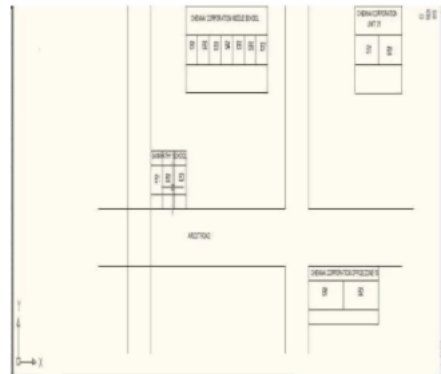

Google Map View

Polling Station Building Front View

Polling Station Front View

Cad View

Key MAP View

1 பெயர் : ஆல் தந்தை பெயர்: நக்கீரன் வீட்டு எண் : 1 வயது : 35 பாலினம் : ஆண்	IOR0788711 Photo is available	2 பெயர் : மாவேணி தந்தை பெயர்: நக்கீரன் வீட்டு எண் : 1 வயது : 32 பாலினம் : பெண்	IOR0788729 Photo is available	3 பெயர் : லக்ஷ்மி பிரிய தந்தை பெயர்: சரவணன் வீட்டு எண் : 1/1 4வது தளம் அபூர்வம் அடுக்க வயது : 25 பாலினம் : பெண்	IOR2276954 Photo is available
4 பெயர் : ஆத்மாநந்தபெருமாள் தந்தை பெயர்: சூர்யநாராயணன் வீட்டு எண் : 1-பி மற்றும் டி வயது : 53 பாலினம் : ஆண்	FTJ7610710 Photo is available	5 பெயர் : சபா கணவர் பெயர்: ஆத்மாநந்தபெருமாள் வீட்டு எண் : 1-பி மற்றும் டி வயது : 48 பாலினம் : பெண்	FTJ7913759 Photo is available	6 பெயர் : விஜயபுரி கணவர் பெயர்: ஜெயகுமார் வீட்டு எண் : 1டி1 கேசிஈஈஅபூர்வம் வயது : 54 பாலினம் : பெண்	IOR2182954 Photo is available
7 பெயர் : அர்ஜூன் தந்தை பெயர்: புருசோத்தமன் வீட்டு எண் : 2எ வயது : 23 பாலினம் : ஆண்	IOR2066157 Photo is available	8 பெயர் : காமினி கணவர் பெயர்: விவேகானந்த வீட்டு எண் : 3A20 வயது : 72 பாலினம் : பெண்	LMG4411492 Photo is available	9 பெயர் : ஜோதி தந்தை பெயர்: துரைகன்னு வீட்டு எண் : 4 வயது : 70 பாலினம் : ஆண்	IOR1464957 Photo is available
10 பெயர் : நோரிஸ் ஜலிலியட் கணவர் பெயர்: விஜய் அன்புமணி வீட்டு எண் : 5 வயது : 42 பாலினம் : பெண்	IOR1489848 Photo is available	11 பெயர் : விஷ்ணு பிரீதா கணவர் பெயர்: சரவணன் வீட்டு எண் : 09 வயது : 46 பாலினம் : பெண்	IOR1617240 Photo is available	12 பெயர் : சரவணன் தந்தை பெயர்: கிருஷ்ணசுவாமி ராஜா வீட்டு எண் : 09 வயது : 45 பாலினம் : ஆண்	IOR1617232 Photo is available
13 பெயர் : காயத்திரி தந்தை பெயர்: அரிகிருஷ்ணன் வீட்டு எண் : 9C வயது : 37 பாலினம் : பெண்	IOR0089748 Photo is available	14 பெயர் : பிரான்சிஸ் இருதய மார்சலியனூஸ் தந்தை பெயர்: பிரான்சிஸ் லவ்ஜாய் வீட்டு எண் : 10 வயது : 54 பாலினம் : ஆண்	IOR1016047 Photo is available	15 பெயர் : லிடியாரோஸ் கணவர் பெயர்: பிரான்சிஸ் இருதய மார்சலியனூஸ் வீட்டு எண் : 10 வயது : 46 பாலினம் : பெண்	IOR1016070 Photo is available
16 பெயர் : லாரத்தி பிரான்சிஸ் தந்தை பெயர்: பிரான்சிஸ் இருதய மார்சலியனூஸ் வீட்டு எண் : 10/4,ஃபர்ஸ்ட் தளம்,சர்வமங்கள வயது : 20 பாலினம் : பெண்	IOR2314805 Photo is available	17 பெயர் : எக்ஸ் ஜான் ஆரோக்கிய ஜேவியர் தந்தை பெயர்: ஏ ஜேவியர் கனகராஜ் வீட்டு எண் : 10/6,சர்வ மங்கள அபார்ட்மென்ட்ஸ் வயது : 20 பாலினம் : ஆண்	IOR2197143 Photo is available	18 பெயர் : சுரேந்திரன் தந்தை பெயர்: முத்து வீட்டு எண் : 10, சி பிளாக் வயது : 57 பாலினம் : ஆண்	IOR1577113 Photo is available
19 பெயர் : ராஜேஸ்வரி கணவர் பெயர்: சுரேந்திரன் வீட்டு எண் : 10, சி பிளாக் வயது : 55 பாலினம் : பெண்	IOR1577105 Photo is available	20 பெயர் : கலைவாணி தந்தை பெயர்: சுரேந்திரன் வீட்டு எண் : 10, சி பிளாக் வயது : 30 பாலினம் : பெண்	IOR1577196 Photo is available	21 பெயர் : திவ்யா தந்தை பெயர்: சுரேந்திரன் வீட்டு எண் : 10, சி பிளாக் வயது : 26 பாலினம் : பெண்	IOR1577097 Photo is available
22 பெயர் : இராஜையா தந்தை பெயர்: கோவில்பிள்ளை வீட்டு எண் : 11/சி வயது : 66 பாலினம் : ஆண்	IOR0101857 Photo is available	23 பெயர் : மகேஸ்வரி ராஜையா கணவர் பெயர்: இராஜையா வீட்டு எண் : 11/சி வயது : 60 பாலினம் : பெண்	IOR0101865 Photo is available	24 பெயர் : ஃபிராங்க்லின் தந்தை பெயர்: ராஜியா வீட்டு எண் : 11/சி வயது : 37 பாலினம் : ஆண்	IOR1617042 Photo is available
25 பெயர் : பெனிடா ஜெமிமா ஆல்பிரட் தந்தை பெயர்: ஆல்பிரட் செல்வராஜ் வீட்டு எண் : 12பி/16பி வயது : 28 பாலினம் : பெண்	IOR2015212 Photo is available	26 பெயர் : ரீனா ஆல்ஃப்ரேட் கணவர் பெயர்: ஆல்ஃப்ரேட் செல்வராஜ் தாஸ் வீட்டு எண் : 12 பி, கேட ந்.4 வயது : 60 பாலினம் : பெண்	IOR1663871 Photo is available	27 பெயர் : ப்ராயந் சாமுவேல் ஆல்ஃப்ரேட் தந்தை பெயர்: ஆல்ஃப்ரேட் செல்வராஜ் தாஸ் வீட்டு எண் : 12பி, கேட எண் 4 வயது : 25 பாலினம் : ஆண்	IOR1605153 Photo is available
28 பெயர் : சித்தார்த் தந்தை பெயர்: ரங்கநாத் வீட்டு எண் : 12-D வயது : 33 பாலினம் : ஆண்	IOR1434695 Photo is available	S2 29 பெயர் : ரா சுதன் தந்தை பெயர்: ராமசுப்ரமணியன் வீட்டு எண் : 13 வயது : 39 பாலினம் : ஆண்	IOR1196260 Photo is available	S2 30 பெயர் : ரமயாகுமாரி எஸ் கணவர் பெயர்: சுதன் வீட்டு எண் : 13-5 வயது : 37 பாலினம் : பெண்	IOR1196195 Photo is available