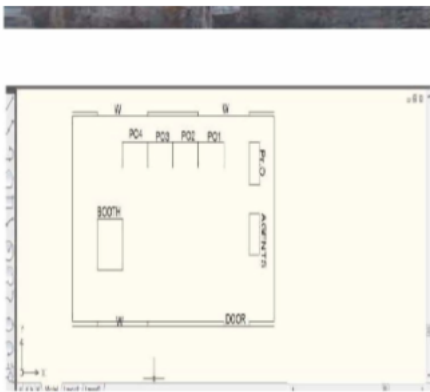

Google Map View

Polling Station Building Front View

Polling Station Front View

Cad View

Key MAP View

1 பெயர் : பாலன் தந்தை பெயர்: சிங்காரம் வீட்டு எண் : 1 வயது : 73 பாலினம் : ஆண்	IOR0514299 Photo is available	2 பெயர் : சுரேஷ் தந்தை பெயர்: சுப்பிரமணி வீட்டு எண் : 1 வயது : 51 பாலினம் : ஆண்	IOR1295096 Photo is available	3 பெயர் : சுபாஷினி கணவர் பெயர்: ராமு வீட்டு எண் : 1 வயது : 49 பாலினம் : பெண்	IOR1294958 Photo is available
4 பெயர் : செந்தில்குமார் தந்தை பெயர்: முப்பன் வீட்டு எண் : 1 வயது : 48 பாலினம் : ஆண்	LMG2534683 Photo is available	5 பெயர் : ஹில்பா கணவர் பெயர்: பவுல் வீட்டு எண் : 1 வயது : 43 பாலினம் : பெண்	IOR0513937 Photo is available	6 பெயர் : பிரதீப் தந்தை பெயர்: ராஜன் வீட்டு எண் : 1 வயது : 37 பாலினம் : ஆண்	LMG4594727 Photo is available
7 பெயர் : காயத்ரி கணவர் பெயர்: விக்னேஷ் வீட்டு எண் : 1 வயது : 37 பாலினம் : பெண்	IOR0892430 Photo is available	8 பெயர் : ஜமுனா ராணி கணவர் பெயர்: பிரதீப் வீட்டு எண் : 1 வயது : 35 பாலினம் : பெண்	IOR1295021 Photo is available	9 பெயர் : ஜான்சன் தந்தை பெயர்: பாலன் வீட்டு எண் : 1 வயது : 34 பாலினம் : ஆண்	IOR0512632 Photo is available
10 பெயர் : அரிபிராசாத் தந்தை பெயர்: ராஜன் வீட்டு எண் : 1 வயது : 33 பாலினம் : ஆண்	IOR0616623 Photo is available	11 பெயர் : அவந்திகா செந்தில்குமார் தந்தை பெயர்: செந்தில்குமார் வீட்டு எண் : 1 வயது : 21 பாலினம் : பெண்	IOR2277127 Photo is available	12 பெயர் : ராஜன் தந்தை பெயர்: வேணு வீட்டு எண் : 1-1 வயது : 73 பாலினம் : ஆண்	IOR1803451 Photo is available
13 பெயர் : சிவகாமி கணவர் பெயர்: ராஜன் வீட்டு எண் : 1-1 வயது : 66 பாலினம் : பெண்	IOR1803469 Photo is available	14 பெயர் : ரமாலட்சுமி தந்தை பெயர்: ராஜன் வீட்டு எண் : 1-1 வயது : 43 பாலினம் : பெண்	LMG2527471 Photo is available	15 பெயர் : வத்சலா தந்தை பெயர்: ராஜன் வீட்டு எண் : 1-1 வயது : 40 பாலினம் : பெண்	LMG2527489 Photo is available
16 பெயர் : பவித்ரா தந்தை பெயர்: ராஜன் வீட்டு எண் : 1-1 வயது : 39 பாலினம் : பெண்	LMG2527463 Photo is available	17 பெயர் : நிர்மலா கணவர் பெயர்: திவ்யநாதன் வீட்டு எண் : 2 வயது : 61 பாலினம் : பெண்	LMG2532281 Photo is available	18 பெயர் : நித்யா கணவர் பெயர்: சரவணன் வீட்டு எண் : 2 வயது : 36 பாலினம் : பெண்	IOR1617299 Photo is available
19 பெயர் : யுவராஜ் தாயின் பெயர்: செல்வி வீட்டு எண் : 2 வயது : 34 பாலினம் : ஆண்	IOR0788778 Photo is available	# 20 பெயர் : அசோக் ரா தந்தை பெயர்: ராஜேந்திரன் வீட்டு எண் : 2 வயது : 28 பாலினம் : ஆண்	IOR1435049 Photo is available	21 பெயர் : அன்னபூரணி தந்தை பெயர்: கணேசன் வீட்டு எண் : 2-A வயது : 35 பாலினம் : பெண்	IOR0514331 Photo is available
22 பெயர் : மீனாட்சி கணவர் பெயர்: விஸ்வநாதன் வீட்டு எண் : 2-B வயது : 81 பாலினம் : பெண்	IOR0196618 Photo is available	23 பெயர் : நடராஜன் தந்தை பெயர்: விஸ்வநாதன் வீட்டு எண் : 2-B வயது : 57 பாலினம் : ஆண்	IOR0196709 Photo is available	24 பெயர் : ஜெயந்தி கணவர் பெயர்: நடராஜன் வீட்டு எண் : 2-B வயது : 53 பாலினம் : பெண்	IOR0196600 Photo is available
25 பெயர் : கண்ணன் இதரர் பெயர்: வள்ளி வீட்டு எண் : 3 வயது : 47 பாலினம் : ஆண்	IOR0379818 Photo is available	26 பெயர் : வள்ளி கணவர் பெயர்: கண்ணன் வீட்டு எண் : 3 வயது : 45 பாலினம் : பெண்	IOR0378935 Photo is available	27 பெயர் : கலைசெல்வி கணவர் பெயர்: பாபு வீட்டு எண் : 3 வயது : 41 பாலினம் : பெண்	IOR0689620 Photo is available
28 பெயர் : ராஜசேகர் தந்தை பெயர்: ராதாகிருஷ்ணன் வீட்டு எண் : 3 வயது : 40 பாலினம் : ஆண்	IOR0379552 Photo is available	29 பெயர் : நாகராஜ் (எ) பிரபு தந்தை பெயர்: செல்லதுரை வீட்டு எண் : 3 வயது : 39 பாலினம் : ஆண்	IOR0378927 Photo is available	30 பெயர் : கவியரசி கணவர் பெயர்: ராஜசேகர் வீட்டு எண் : 3 வயது : 34 பாலினம் : பெண்	IOR0379305 Photo is available