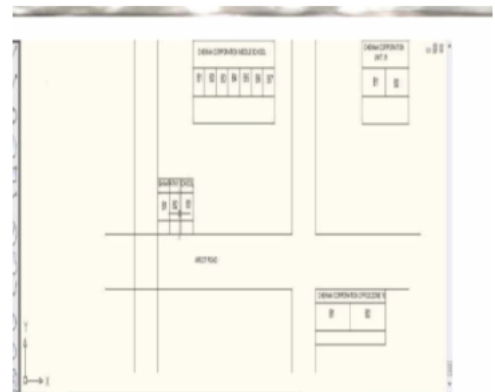

Google Map View

Polling Station Building Front View

Polling Station Front View

Cad View

Key MAP View

1 பெயர் : பாலன் தந்தை பெயர்: சிங்காரம் வீட்டு எண் : 1 வயது : 73 பாலினம் : ஆண்	IOR0514299 Photo is available	2 பெயர் : சுரேஷ் தந்தை பெயர்: சுப்பிரமணி வீட்டு எண் : 1 வயது : 51 பாலினம் : ஆண்	IOR1295096 Photo is available	3 பெயர் : சுபாஷினி கணவர் பெயர்: ராமு வீட்டு எண் : 1 வயது : 49 பாலினம் : பெண்	IOR1294958 Photo is available
4 பெயர் : செந்தில்குமார் தந்தை பெயர்: முப்பன் வீட்டு எண் : 1 வயது : 48 பாலினம் : ஆண்	LMG2534683 Photo is available	5 பெயர் : ஹில்பா கணவர் பெயர்: பவுல் வீட்டு எண் : 1 வயது : 43 பாலினம் : பெண்	IOR0513937 Photo is available	6 பெயர் : பிரதீப் தந்தை பெயர்: ராஜன் வீட்டு எண் : 1 வயது : 37 பாலினம் : ஆண்	LMG4594727 Photo is available
7 பெயர் : காயத்ரி கணவர் பெயர்: விக்னேஷ் வீட்டு எண் : 1 வயது : 37 பாலினம் : பெண்	IOR0892430 Photo is available	8 பெயர் : ஜமுனா ராணி கணவர் பெயர்: பிரதீப் வீட்டு எண் : 1 வயது : 35 பாலினம் : பெண்	IOR1295021 Photo is available	9 பெயர் : ஜான்சன் தந்தை பெயர்: பாலன் வீட்டு எண் : 1 வயது : 34 பாலினம் : ஆண்	IOR0512632 Photo is available
10 பெயர் : அரிபிராசாத் தந்தை பெயர்: ராஜன் வீட்டு எண் : 1 வயது : 33 பாலினம் : ஆண்	IOR0616623 Photo is available	11 பெயர் : அவந்திகா செந்தில்குமார் தந்தை பெயர்: செந்தில்குமார் வீட்டு எண் : 1 வயது : 21 பாலினம் : பெண்	IOR2277127 Photo is available	12 பெயர் : ராஜன் தந்தை பெயர்: வேணு வீட்டு எண் : 1-1 வயது : 73 பாலினம் : ஆண்	IOR1803451 Photo is available
13 பெயர் : சிவகாமி கணவர் பெயர்: ராஜன் வீட்டு எண் : 1-1 வயது : 66 பாலினம் : பெண்	IOR1803469 Photo is available	14 பெயர் : ரமாலட்சுமி தந்தை பெயர்: ராஜன் வீட்டு எண் : 1-1 வயது : 43 பாலினம் : பெண்	LMG2527471 Photo is available	15 பெயர் : வத்சலா தந்தை பெயர்: ராஜன் வீட்டு எண் : 1-1 வயது : 40 பாலினம் : பெண்	LMG2527489 Photo is available
16 பெயர் : பவித்ரா தந்தை பெயர்: ராஜன் வீட்டு எண் : 1-1 வயது : 39 பாலினம் : பெண்	LMG2527463 Photo is available	17 பெயர் : நிர்மலா கணவர் பெயர்: திவ்யநாதன் வீட்டு எண் : 2 வயது : 61 பாலினம் : பெண்	LMG2532281 Photo is available	18 பெயர் : நித்யா கணவர் பெயர்: சரவணன் வீட்டு எண் : 2 வயது : 36 பாலினம் : பெண்	IOR1617299 Photo is available
19 பெயர் : யுவராஜ் தாயின் பெயர்: செல்வி வீட்டு எண் : 2 வயது : 34 பாலினம் : ஆண்	IOR0788778 Photo is available	# 20 பெயர் : அசோக் ரா தந்தை பெயர்: ராஜேந்திரன் வீட்டு எண் : 2 வயது : 28 பாலினம் : ஆண்	IOR1435049 Photo is available	21 பெயர் : அன்னபூரணி தந்தை பெயர்: கணேசன் வீட்டு எண் : 2-A வயது : 35 பாலினம் : பெண்	IOR0514331 Photo is available
22 பெயர் : மீனாட்சி கணவர் பெயர்: விஸ்வநாதன் வீட்டு எண் : 2-B வயது : 81 பாலினம் : பெண்	IOR0196618 Photo is available	23 பெயர் : நடராஜன் தந்தை பெயர்: விஸ்வநாதன் வீட்டு எண் : 2-B வயது : 57 பாலினம் : ஆண்	IOR0196709 Photo is available	24 பெயர் : ஜெயந்தி கணவர் பெயர்: நடராஜன் வீட்டு எண் : 2-B வயது : 53 பாலினம் : பெண்	IOR0196600 Photo is available
25 பெயர் : கண்ணன் இதரர் பெயர்: வள்ளி வீட்டு எண் : 3 வயது : 47 பாலினம் : ஆண்	IOR0379818 Photo is available	26 பெயர் : வள்ளி கணவர் பெயர்: கண்ணன் வீட்டு எண் : 3 வயது : 45 பாலினம் : பெண்	IOR0378935 Photo is available	27 பெயர் : கலைசெல்வி கணவர் பெயர்: பாபு வீட்டு எண் : 3 வயது : 41 பாலினம் : பெண்	IOR0689620 Photo is available
28 பெயர் : ராஜசேகர் தந்தை பெயர்: ராதாகிருஷ்ணன் வீட்டு எண் : 3 வயது : 40 பாலினம் : ஆண்	IOR0379552 Photo is available	29 பெயர் : நாகராஜ் (எ) பிரபு தந்தை பெயர்: செல்லதுரை வீட்டு எண் : 3 வயது : 39 பாலினம் : ஆண்	IOR0378927 Photo is available	30 பெயர் : கவியரசி கணவர் பெயர்: ராஜசேகர் வீட்டு எண் : 3 வயது : 34 பாலினம் : பெண்	IOR0379305 Photo is available