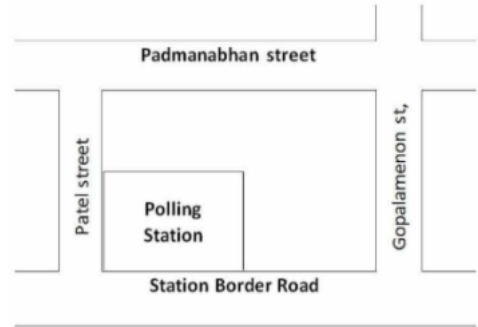

Google Map View

Polling Station Building Front View

Polling Station Front View

Cad View

Key MAP View

Minimum Basic Facility (M.B.F.)	Water	Power	High P.V. S	Toilet	Healthcare
	✓	✓	✓	✓	✓

1 பெயர் : ராஜேஷ்குமார் தந்தை பெயர்: சேகர் வீட்டு எண் : 1 வயது : 37 பாலினம் : ஆண் Photo is available IOR0625269	2 பெயர் : உமா கணவர் பெயர்: கணேசன் வீட்டு எண் : 1-1 வயது : 61 பாலினம் : பெண் Photo is available IOR0789982	3 பெயர் : ரவி தந்தை பெயர்: பொன்னுசாமி வீட்டு எண் : 3 வயது : 48 பாலினம் : ஆண் Photo is available IOR0690875
4 பெயர் : பூந்தேவி கணவர் பெயர்: ரவி வீட்டு எண் : 3 வயது : 44 பாலினம் : பெண் Photo is available IOR0690909	5 பெயர் : ஷர்மிளா சங்கர் தந்தை பெயர்: சங்கர் வீட்டு எண் : 6/54 வயது : 22 பாலினம் : பெண் Photo is available IOR2303105	6 பெயர் : ஸ்ர் முத்துமாரி தந்தை பெயர்: ராஜேந்தரன் வீட்டு எண் : 9/16 வயது : 39 பாலினம் : ஆண் Photo is available IOR2221760
7 பெயர் : ஜெயப்ரியா கணவர் பெயர்: முத்துமாரி வீட்டு எண் : 9/16 வயது : 30 பாலினம் : பெண் Photo is available IOR2221752	8 பெயர் : விக்னேஸ்வரன் தந்தை பெயர்: ராஜேந்தரன் வீட்டு எண் : 10/12 வயது : 61 பாலினம் : ஆண் Photo is available IOR2266252	9 பெயர் : ராஜ்குமார் தந்தை பெயர்: தங்கவேல் வீட்டு எண் : 11 வயது : 60 பாலினம் : ஆண் Photo is available IOR1018175
10 பெயர் : பிரைஸ்லீன் ஷீபா ராஜ் தந்தை பெயர்: ராஜ் வீட்டு எண் : 11 வயது : 32 பாலினம் : பெண் Photo is available IOR2005056	11 பெயர் : ரேவதி கணவர் பெயர்: ரவிஷங்கர் வீட்டு எண் : 11/12 வயது : 49 பாலினம் : பெண் Photo is available IOR1545565	12 பெயர் : சரஸ்வதி கணவர் பெயர்: கோவிந்தன் வீட்டு எண் : 15-3 வயது : 81 பாலினம் : பெண் Photo is available LMG4578019
13 பெயர் : சிவராஜ் தந்தை பெயர்: ஜெயராமன் வீட்டு எண் : 17 வயது : 37 பாலினம் : ஆண் Photo is available IOR0521948	14 பெயர் : அர்ஜுனா.அருண்ரோசு தந்தை பெயர்: அற்புத ஜோசப்.இ வீட்டு எண் : 17 வயது : 23 பாலினம் : ஆண் Photo is available IOR2005361	15 பெயர் : ஜெயராமன் தந்தை பெயர்: கோபால் வீட்டு எண் : 17-2 வயது : 74 பாலினம் : ஆண் Photo is available LMG4322004
16 பெயர் : பத்மினி கணவர் பெயர்: ஜெயராமன் வீட்டு எண் : 17-2 வயது : 71 பாலினம் : பெண் Photo is available LMG4322020	17 பெயர் : தினகர்ராஜ் தந்தை பெயர்: ஜெயராமன் வீட்டு எண் : 17-2 வயது : 43 பாலினம் : ஆண் Photo is available LMG2694537	18 பெயர் : ஜானகி . ச தந்தை பெயர்: சாமிநாதன் வீட்டு எண் : 19 வயது : 65 பாலினம் : பெண் Photo is available IOR2005460
19 பெயர் : சேட்டு தந்தை பெயர்: தங்கவேல் வீட்டு எண் : 19/20 வயது : 64 பாலினம் : ஆண் Photo is available IOR2046282	20 பெயர் : சிவபாலன் தந்தை பெயர்: சந்திர ஜெயசிங் வீட்டு எண் : 19/20 வயது : 52 பாலினம் : ஆண் Photo is available IOR2027589	21 பெயர் : மலர்விழி கணவர் பெயர்: சேட்டு வீட்டு எண் : 19/20 வயது : 52 பாலினம் : பெண் Photo is available IOR2045763
22 பெயர் : ராஜிவ் தந்தை பெயர்: சேட்டு வீட்டு எண் : 19/20 வயது : 34 பாலினம் : ஆண் Photo is available IOR2046274	23 பெயர் : காயத்ரி கணவர் பெயர்: ராஜீவ் வீட்டு எண் : 19/20 வயது : 33 பாலினம் : பெண் Photo is available IOR2045748	24 பெயர் : உமா கணவர் பெயர்: முனுசாமி வீட்டு எண் : 20 வயது : 43 பாலினம் : பெண் Photo is available IOR0617787
25 பெயர் : ஏழுமலை தந்தை பெயர்: அனுமந்தநாயக்கர் வீட்டு எண் : 20-1 வயது : 71 பாலினம் : ஆண் Photo is available LMG2692747	26 பெயர் : சாவித்ரி கணவர் பெயர்: ஏழுமலை வீட்டு எண் : 20-1 வயது : 66 பாலினம் : பெண் Photo is available IOR1804277	27 பெயர் : ஆனந்தராஜ் தந்தை பெயர்: முனுசாமி வீட்டு எண் : 21-1 வயது : 67 பாலினம் : ஆண் Photo is available LMG2694206
28 பெயர் : வளர்மதி கணவர் பெயர்: ஆனந்தராஜ் வீட்டு எண் : 21-1 வயது : 51 பாலினம் : பெண் Photo is available LMG2694214	29 பெயர் : நாகலக்ஷ்மி கணவர் பெயர்: ராஜேந்திரன் வீட்டு எண் : 21-5 வயது : 61 பாலினம் : பெண் Photo is available LMG2693935	30 பெயர் : தனலக்ஷ்மி கணவர் பெயர்: பிரபாகரன் வீட்டு எண் : 21-5 வயது : 42 பாலினம் : பெண் Photo is available LMG2691905