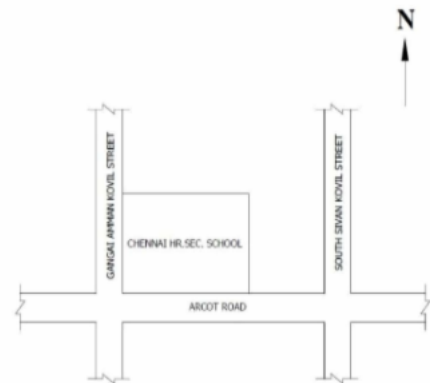

Cad View

Key MAP View