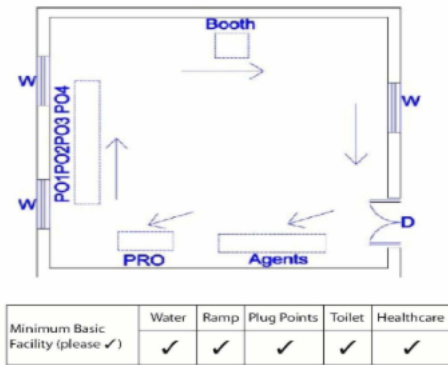

கையொப்பம்

Nazri Naksha

Google Map View

Polling Station Building Front View

Polling Station Front View

Cad View

Key MAP View

|   |            |   |            |  |            |
|---|------------|---|------------|--|------------|
| 1<br>பெயர் : கருத்தப்பாண்டி<br>தந்தை பெயர்: கிருஷ்ணசாமி<br>வீட்டு எண் : 1<br>வயது : 49 பாலினம் : ஆண்<br>Photo is available            | IOR1313642 | 2<br>பெயர் : பிரபாகர்ராவ்<br>தந்தை பெயர்: ரங்கநாதபாபு<br>வீட்டு எண் : 1-1<br>வயது : 80 பாலினம் : ஆண்<br>Photo is available  | IOR1689678 | 3<br>பெயர் : பாலாஜி<br>தந்தை பெயர்: பிரபாகர்ராவ்<br>வீட்டு எண் : 1-1<br>வயது : 46 பாலினம் : ஆண்<br>Photo is available      | LMG1262948 |
| 4<br>பெயர் : தினேஷ்<br>தாயின் பெயர்: பானுமதி<br>வீட்டு எண் : 1/10<br>வயது : 24 பாலினம் : ஆண்<br>Photo is available                    | IOR2069664 | 5<br>பெயர் : சந்திரா<br>கணவர் பெயர்: பிரபாகர் ராவ்<br>வீட்டு எண் : 1-14-3<br>வயது : 72 பாலினம் : பெண்<br>Photo is available | IOR1689686 | 6<br>பெயர் : அப்துல் சக்சூர்<br>தந்தை பெயர்: அலி<br>வீட்டு எண் : 1 எஸ்<br>வயது : 64 பாலினம் : ஆண்<br>Photo is available    | IOR2071090 |
| 7<br>பெயர் : நஜீனா<br>கணவர் பெயர்: அப்துல் சக்சூர்<br>வீட்டு எண் : 1எஸ்<br>வயது : 54 பாலினம் : பெண்<br>Photo is available             | IOR2061000 | 8<br>பெயர் : நிஷானா<br>தந்தை பெயர்: அப்துல் சக்சூர்<br>வீட்டு எண் : 1எஸ்<br>வயது : 35 பாலினம் : பெண்<br>Photo is available  | IOR2061059 | 9<br>பெயர் : ஜெயராமன்<br>தந்தை பெயர்: ராதாகிருஷ்ணன்<br>வீட்டு எண் : 2<br>வயது : 82 பாலினம் : ஆண்<br>Photo is available     | IOR1689694 |
| 10<br>பெயர் : சுப்புலட்சுமி<br>கணவர் பெயர்: மாதவராவ்<br>வீட்டு எண் : 3<br>வயது : 75 பாலினம் : பெண்<br>Photo is available              | LMG4705315 | 11<br>பெயர் : தேவ்ஆனந்த்<br>தந்தை பெயர்: மாதவராவ்<br>வீட்டு எண் : 3<br>வயது : 53 பாலினம் : ஆண்<br>Photo is available        | IOR1689728 | 12<br>பெயர் : ரகுராம்<br>தந்தை பெயர்: சஞ்சீவி<br>வீட்டு எண் : 4<br>வயது : 83 பாலினம் : ஆண்<br>Photo is available           | IOR1689744 |
| 13<br>பெயர் : மதுபாலா<br>கணவர் பெயர்: ரகுராம்<br>வீட்டு எண் : 4<br>வயது : 75 பாலினம் : பெண்<br>Photo is available                     | IOR1689751 | 14<br>பெயர் : லட்சுமி<br>கணவர் பெயர்: சங்கர்<br>வீட்டு எண் : 5<br>வயது : 50 பாலினம் : பெண்<br>Photo is available            | IOR0854778 | 15<br>பெயர் : கார்த்திக்<br>தந்தை பெயர்: கிருஷ்ணன்<br>வீட்டு எண் : 5<br>வயது : 33 பாலினம் : ஆண்<br>Photo is available      | IOR0854786 |
| 16<br>பெயர் : முரளி<br>தந்தை பெயர்: கோபாலகிருஷ்ணன்<br>வீட்டு எண் : 5<br>வயது : 28 பாலினம் : ஆண்<br>Photo is available                 | IOR1397058 | 17<br>பெயர் : பொன்றாஜ்<br>தந்தை பெயர்: காசிராஜன்<br>வீட்டு எண் : 5<br>வயது : 25 பாலினம் : ஆண்<br>Photo is available         | IOR1991785 | 18<br>பெயர் : காசிராஜன்<br>தந்தை பெயர்: கருப்பசாமி<br>வீட்டு எண் : 5-1<br>வயது : 55 பாலினம் : ஆண்<br>Photo is available    | LMG2017416 |
| 19<br>பெயர் : கீதா<br>கணவர் பெயர்: சதீஷ்குமார்<br>வீட்டு எண் : 5/1<br>வயது : 52 பாலினம் : பெண்<br>Photo is available                  | IOR2177681 | 20<br>பெயர் : பாலம்மாள்<br>கணவர் பெயர்: காசிராஜன்<br>வீட்டு எண் : 5-1<br>வயது : 47 பாலினம் : பெண்<br>Photo is available     | LMG2017424 | 21<br>பெயர் : ஆதித்யா<br>தந்தை பெயர்: சதீஷ்குமார்<br>வீட்டு எண் : 5/1<br>வயது : 27 பாலினம் : ஆண்<br>Photo is available     | IOR2179422 |
| 22<br>பெயர் : கிருஷ்ணமூர்த்தி<br>தந்தை பெயர்: பெரியசாமிபிள்ளை<br>வீட்டு எண் : 5-7<br>வயது : 72 பாலினம் : ஆண்<br>Photo is available    | IOR0165118 | 23<br>பெயர் : லட்சுமி<br>கணவர் பெயர்: கிருஷ்ணமூர்த்தி<br>வீட்டு எண் : 5-7<br>வயது : 64 பாலினம் : பெண்<br>Photo is available | LMG4710778 | 24<br>பெயர் : விமலா<br>கணவர் பெயர்: தணிகைமலை<br>வீட்டு எண் : 5-7<br>வயது : 45 பாலினம் : பெண்<br>Photo is available         | LMG4710810 |
| 25<br>பெயர் : காந்தி<br>தந்தை பெயர்: பிச்சைமுத்து<br>வீட்டு எண் : 5/7, பாலாஜி அவன்யூ<br>வயது : 40 பாலினம் : ஆண்<br>Photo is available | SIK0093898 | 26<br>பெயர் : டில்லி<br>தந்தை பெயர்: மாதவன்<br>வீட்டு எண் : 6<br>வயது : 60 பாலினம் : ஆண்<br>Photo is available              | IOR0425959 | 27<br>பெயர் : கலை செல்வி<br>தந்தை பெயர்: டாலாவாசு ராஜ்<br>வீட்டு எண் : 6<br>வயது : 50 பாலினம் : பெண்<br>Photo is available | IOR2029809 |
| 28<br>பெயர் : டாலாவாசு ராஜ்<br>தந்தை பெயர்: கிருஷ்ணன்<br>வீட்டு எண் : 6<br>வயது : 50 பாலினம் : ஆண்<br>Photo is available              | IOR2029759 | 29<br>பெயர் : பாரதி<br>கணவர் பெயர்: டில்லி<br>வீட்டு எண் : 6<br>வயது : 48 பாலினம் : பெண்<br>Photo is available              | IOR0426312 | 30<br>பெயர் : மணிகண்டன்<br>தந்தை பெயர்: குப்புசாமி<br>வீட்டு எண் : 6<br>வயது : 46 பாலினம் : ஆண்<br>Photo is available      | IOR0641878 |