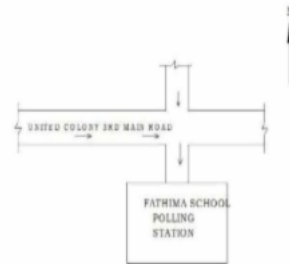

Google Map View

Polling Station Building Front View

Polling Station Front View

Cad View

Minor Seat Facility (Female)	Stair	Temp.	Right of	toilet	wheelchair
	✓	✓	✓	✓	✓

Key MAP View

1 பெயர் : ராமகிருஷ்ணன் தந்தை பெயர்: ராமச்சந்திரன் வீட்டு எண் : 1 வயது : 74 பாலினம் : ஆண்	IOR0790782 Photo is available	2 பெயர் : ரவிகுமார் தந்தை பெயர்: சர்மா வீட்டு எண் : 2 வயது : 56 பாலினம் : ஆண்	IOR0893420 Photo is available	3 பெயர் : சசிகுமார் தந்தை பெயர்: குருவன் வீட்டு எண் : 2 வயது : 52 பாலினம் : ஆண்	IOR2259745 Photo is available
4 பெயர் : சின்னு சசிகுமார் தந்தை பெயர்: சசிகுமார் வீட்டு எண் : 2/9/10 வயது : 20 பாலினம் : ஆண்	IOR2259760 Photo is available	5 பெயர் : சுதிப்தா சென்குப்தா கணவர் பெயர்: சுஜித்குமார் வீட்டு எண் : 3 வயது : 80 பாலினம் : பெண்	IOR0380642 Photo is available	6 பெயர் : சந்தானு சென்குப்தா தந்தை பெயர்: சுஜித்குமார் சென்குப்தா வீட்டு எண் : 3 வயது : 51 பாலினம் : ஆண்	IOR0380634 Photo is available
7 பெயர் : மைதிலி கணவர் பெயர்: சாந்தனுசென்குப்தா வீட்டு எண் : 3 வயது : 47 பாலினம் : பெண்	IOR2084275 Photo is available	8 பெயர் : மாலி கணவர் பெயர்: பைடிங் வீட்டு எண் : 3 வயது : 41 பாலினம் : பெண்	IOR1021278 Photo is available	9 பெயர் : நிர்ஷ்ணா சார்கார் தந்தை பெயர்: போலாய்சர்கார் வீட்டு எண் : 3 வயது : 37 பாலினம் : பெண்	IOR0094417 Photo is available
10 பெயர் : பிரசாந்தி தந்தை பெயர்: நரேந்திரா வீட்டு எண் : 3 வயது : 37 பாலினம் : பெண்	IOR0360727 Photo is available	11 பெயர் : பியூலா ஜலிலிடா மேரி தந்தை பெயர்: ஜோசப் பிரகாஷ் வீட்டு எண் : 3 வயது : 33 பாலினம் : பெண்	IOR0691634 Photo is available	12 பெயர் : அபர்ணா தந்தை பெயர்: கணேசன் வீட்டு எண் : 3 வயது : 29 பாலினம் : பெண்	IOR1579424 Photo is available
13 பெயர் : கிரிஷ்ணாமூர்த்தி நாராயணன் இதரர் பெயர்: உமாதேவி வீட்டு எண் : 3/2 வயது : 65 பாலினம் : ஆண்	IOR2120376 Photo is available	14 பெயர் : ஜெயஷ்லா கணவர் பெயர்: அருள்சிங் வீட்டு எண் : 3/2 வயது : 63 பாலினம் : பெண்	IOR1025667 Photo is available	15 பெயர் : அருள் சிங் தந்தை பெயர்: சவரியாரடிமை வீட்டு எண் : 3/2 வயது : 63 பாலினம் : ஆண்	IOR1025212 Photo is available
16 பெயர் : ரஞ்சித் தந்தை பெயர்: அருள் சிங் வீட்டு எண் : 3/2 வயது : 33 பாலினம் : ஆண்	IOR1025204 Photo is available	17 பெயர் : லலிதா கணவர் பெயர்: நாராயணசாமி வீட்டு எண் : 3-3 வயது : 62 பாலினம் : பெண்	LMG2654002 Photo is available	18 பெயர் : கார்த்திக் தந்தை பெயர்: நாராயணசாமி வீட்டு எண் : 3-3 வயது : 45 பாலினம் : ஆண்	LMG2052769 Photo is available
19 பெயர் : ஜோசப்பிரகாஷ் தந்தை பெயர்: ஆரோக்கியசாமி வீட்டு எண் : 3-6 வயது : 68 பாலினம் : ஆண்	LMG2054344 Photo is available	20 பெயர் : சகாயமேரி கணவர் பெயர்: ஜோசப்பிரகாஷ் வீட்டு எண் : 3-6 வயது : 66 பாலினம் : பெண்	LMG2052272 Photo is available	21 பெயர் : கமுனாசர்கார் கணவர் பெயர்: பாலய்சர்கார் வீட்டு எண் : 3-7 வயது : 63 பாலினம் : பெண்	LMG2652758 Photo is available
22 பெயர் : பொய்திக்கர்கார் தந்தை பெயர்: பாலய்சர்கார் வீட்டு எண் : 3-7 வயது : 43 பாலினம் : ஆண்	LMG2657203 Photo is available	23 பெயர் : கணேசன் தந்தை பெயர்: இராஜகோபால் வீட்டு எண் : 3-9 வயது : 61 பாலினம் : ஆண்	IOR1823004 Photo is available	24 பெயர் : சுதா கணவர் பெயர்: கணேசன் வீட்டு எண் : 3-9 வயது : 51 பாலினம் : பெண்	DKT0716761 Photo is available
25 பெயர் : சல்ம ஷேளா கணவர் பெயர்: வீட் ரியாஜுடீன் வீட்டு எண் : 3ஏ சல்மா விஸ்டா வயது : 48 பாலினம் : பெண்	SRB2301489 Photo is available	26 பெயர் : சிந்தா ரியாசுதீன் தந்தை பெயர்: ஹபிபுல்லா வீட்டு எண் : 3ஏ சல்ம விஸ்ட ரேஜிட்ந்ஸிஜ் வயது : 53 பாலினம் : ஆண்	SRB2331072 Photo is available	27 பெயர் : ஸாஃபரின் ஃபாத்திமா தந்தை பெயர்: சிந்தா ரியாசுதீன் வீட்டு எண் : 3ஏ சல்ம விஸ்ட ரேஜிட்ந்ஸிஜ் வயது : 25 பாலினம் : பெண்	SRB2329787 Photo is available
# 28 பெயர் : ராகித் ஹபிபுல்லா தந்தை பெயர்: சிந்தா ரியாசுதீன் ஹபிபுல்லா வீட்டு எண் : 3ஏ சல்ம விஸ்ட ரேஜிட்ந்ஸிஜ் வயது : 22 பாலினம் : ஆண்	SRB2399624 Photo is available	29 பெயர் : கல்யாணி கணவர் பெயர்: நரேந்திரா வீட்டு எண் : 3-11 வயது : 61 பாலினம் : பெண்	IOR0360412 Photo is available	30 பெயர் : இசபெல்லாராஜூர்கம் கணவர் பெயர்: அருளானந்தம் வீட்டு எண் : 3-T3 வயது : 48 பாலினம் : பெண்	IOR0360206 Photo is available