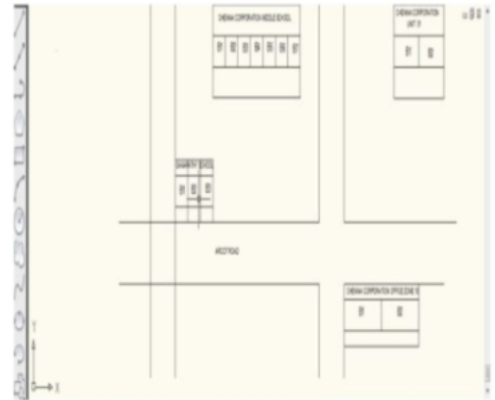

Google Map View

Polling Station Building Front View

Polling Station Front View

Cad View

Key MAP View

1 பெயர் : விக்கினராஜ் தந்தை பெயர்: அனுமந்தராஜ் வீட்டு எண் : 2 வயது : 72 பாலினம் : ஆண்	LMG4685749 Photo is available	2 பெயர் : லெஷ்மிகாந்தம் கணவர் பெயர்: விக்கினராஜ் வீட்டு எண் : 2 வயது : 57 பாலினம் : பெண்	LMG1271501 Photo is available	3 பெயர் : பூந்மதி தந்தை பெயர்: விக்கின ராஜ் வீட்டு எண் : 2-1 வயது : 28 பாலினம் : பெண்	IOR1364553 Photo is available
4 பெயர் : சசித்திரா ஜானகி கணவர் பெயர்: வெங்கட்குமார் வீட்டு எண் : 2-25 வயது : 49 பாலினம் : பெண்	IOR0692178 Photo is available	5 பெயர் : இக்நஷ்யஸ தந்தை பெயர்: குசை மரியன் வீட்டு எண் : 3 வயது : 80 பாலினம் : ஆண்	IOR2061612 Photo is available	6 பெயர் : குணசேகரன் தந்தை பெயர்: கோவிந்தன் வீட்டு எண் : 3 வயது : 69 பாலினம் : ஆண்	LMG2669836 Photo is available
7 பெயர் : பூங்கொடி கணவர் பெயர்: குணசேகரன் வீட்டு எண் : 3 வயது : 59 பாலினம் : பெண்	LMG2674455 Photo is available	8 பெயர் : சிதம்பரம் தந்தை பெயர்: பழநியப்பன் வீட்டு எண் : 3 வயது : 53 பாலினம் : ஆண்	IOR1148584 Photo is available	9 பெயர் : ரஞ்சித் தந்தை பெயர்: சொக்கலிங்கம் வீட்டு எண் : 3 வயது : 49 பாலினம் : ஆண்	IOR1148493 Photo is available
10 பெயர் : கார்திகேஸ்வரி கணவர் பெயர்: தனசெயன் வீட்டு எண் : 3 வயது : 47 பாலினம் : பெண்	IOR1148485 Photo is available	11 பெயர் : ஆன்ட்ரூஸ் தந்தை பெயர்: இக்நஷ்யஸ வீட்டு எண் : 3 வயது : 39 பாலினம் : ஆண்	IOR2061646 Photo is available	12 பெயர் : சாபா ஃபாத்திமா தந்தை பெயர்: மட.இப்ராஹிம்ஷரிஃப் வீட்டு எண் : 3 வயது : 29 பாலினம் : பெண்	IOR2005072 Photo is available
13 பெயர் : எபிநேசர் தந்தை பெயர்: ஆபேல் வீட்டு எண் : 4 வயது : 28 பாலினம் : ஆண்	IOR2182566 Photo is available	14 பெயர் : ஷகிலா தந்தை பெயர்: அன்வர்பாஷா வீட்டு எண் : 4-1 வயது : 50 பாலினம் : பெண்	LMG2672616 Photo is available	15 பெயர் : அஜலஸ்ராஜா தந்தை பெயர்: அன்வர்பாஷா வீட்டு எண் : 4-1 வயது : 49 பாலினம் : ஆண்	LMG2672137 Photo is available
16 பெயர் : ஆஷிஷ் பி ஆஷிஷ் தந்தை பெயர்: அருண் பிரசாத் பிரசாத் வீட்டு எண் : 4/11 வயது : 26 பாலினம் : ஆண்	IOR2182665 Photo is available	17 பெயர் : சொக்கலிங்கம் தந்தை பெயர்: நைனப்பசாமி வீட்டு எண் : 5 வயது : 52 பாலினம் : ஆண்	IOR1244441 Photo is available	18 பெயர் : கமலாட்சி கணவர் பெயர்: சொக்கலிங்கம் வீட்டு எண் : 5 வயது : 45 பாலினம் : பெண்	IOR1244433 Photo is available
19 பெயர் : நாகலட்சுமி கணவர் பெயர்: கணேஷ் வீட்டு எண் : 5 வயது : 45 பாலினம் : பெண்	IOR0791640 Photo is available	20 பெயர் : நீலேஷ் தந்தை பெயர்: பாலகிருஷ்ண ராவ் வீட்டு எண் : 5 வயது : 35 பாலினம் : ஆண்	IOR0622043 Photo is available	21 பெயர் : தீபலட்சுமி தந்தை பெயர்: சேகர் வீட்டு எண் : 5 வயது : 32 பாலினம் : பெண்	IOR1022839 Photo is available
22 பெயர் : நரேந்திரன் தந்தை பெயர்: சதீஷ் வீட்டு எண் : 5 வயது : 27 பாலினம் : ஆண்	IOR1554500 Photo is available	23 பெயர் : சேகர் தந்தை பெயர்: வரதராஜலு வீட்டு எண் : 5-1 வயது : 66 பாலினம் : ஆண்	IOR1830348 Photo is available	24 பெயர் : சுனிதா கணவர் பெயர்: சேகர் வீட்டு எண் : 5-1 வயது : 61 பாலினம் : பெண்	IOR1830355 Photo is available
25 பெயர் : பிரகாசம் தந்தை பெயர்: வரதராஜலு வீட்டு எண் : 5-2 வயது : 78 பாலினம் : ஆண்	IOR1830363 Photo is available	26 பெயர் : வ சதீஷ் தந்தை பெயர்: வரதராஜன் வீட்டு எண் : 5-2 வயது : 58 பாலினம் : ஆண்	LMG2087682 Photo is available	27 பெயர் : அனிதா கணவர் பெயர்: சதீஷ் வீட்டு எண் : 5-2 வயது : 56 பாலினம் : பெண்	LMG2087674 Photo is available
28 பெயர் : கணேஷ் தந்தை பெயர்: பிரகாசம் வீட்டு எண் : 5-2 வயது : 48 பாலினம் : ஆண்	LMG4277109 Photo is available	29 பெயர் : கௌசிக் தந்தை பெயர்: சுப்ப ராவ் வீட்டு எண் : 5-2 வயது : 32 பாலினம் : ஆண்	IOR0791509 Photo is available	30 பெயர் : பூபிந்திரன் தந்தை பெயர்: சம்பக்குமார் வீட்டு எண் : 5-3 வயது : 41 பாலினம் : ஆண்	LMG2673119 Photo is available