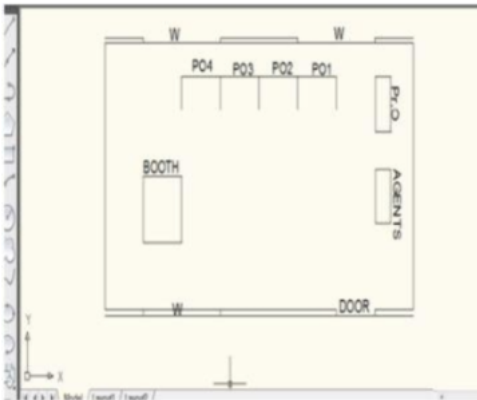

Google Map View

Polling Station Building Front View

Polling Station Front View

Cad View

Key MAP View

1 பெயர் : விக்கினராஜ் தந்தை பெயர்: அனுமந்தராஜ் வீட்டு எண் : 2 வயது : 72 பாலினம் : ஆண்	LMG4685749 Photo is available	2 பெயர் : லெஷ்மிகாந்தம் கணவர் பெயர்: விக்கினராஜ் வீட்டு எண் : 2 வயது : 57 பாலினம் : பெண்	LMG1271501 Photo is available	3 பெயர் : பூந்மதி தந்தை பெயர்: விக்கின ராஜ் வீட்டு எண் : 2-1 வயது : 28 பாலினம் : பெண்	IOR1364553 Photo is available
4 பெயர் : சசித்திரா ஜானகி கணவர் பெயர்: வெங்கட்குமார் வீட்டு எண் : 2-25 வயது : 49 பாலினம் : பெண்	IOR0692178 Photo is available	5 பெயர் : இக்நஷ்யஸ தந்தை பெயர்: குசை மரியன் வீட்டு எண் : 3 வயது : 80 பாலினம் : ஆண்	IOR2061612 Photo is available	6 பெயர் : குணசேகரன் தந்தை பெயர்: கோவிந்தன் வீட்டு எண் : 3 வயது : 69 பாலினம் : ஆண்	LMG2669836 Photo is available
7 பெயர் : பூங்கொடி கணவர் பெயர்: குணசேகரன் வீட்டு எண் : 3 வயது : 59 பாலினம் : பெண்	LMG2674455 Photo is available	8 பெயர் : சிதம்பரம் தந்தை பெயர்: பழநியப்பன் வீட்டு எண் : 3 வயது : 53 பாலினம் : ஆண்	IOR1148584 Photo is available	9 பெயர் : ரஞ்சித் தந்தை பெயர்: சொக்கலிங்கம் வீட்டு எண் : 3 வயது : 49 பாலினம் : ஆண்	IOR1148493 Photo is available
10 பெயர் : கார்திகேஸ்வரி கணவர் பெயர்: தனசெயன் வீட்டு எண் : 3 வயது : 47 பாலினம் : பெண்	IOR1148485 Photo is available	11 பெயர் : ஆன்ட்ரூஸ் தந்தை பெயர்: இக்நஷ்யஸ வீட்டு எண் : 3 வயது : 39 பாலினம் : ஆண்	IOR2061646 Photo is available	12 பெயர் : சாபா ஃபாத்திமா தந்தை பெயர்: மட.இப்ராஹிம்ஷரிஃப் வீட்டு எண் : 3 வயது : 29 பாலினம் : பெண்	IOR2005072 Photo is available
13 பெயர் : எபிநேசர் தந்தை பெயர்: ஆபேல் வீட்டு எண் : 4 வயது : 28 பாலினம் : ஆண்	IOR2182566 Photo is available	14 பெயர் : ஷகிலா தந்தை பெயர்: அன்வர்பாஷா வீட்டு எண் : 4-1 வயது : 50 பாலினம் : பெண்	LMG2672616 Photo is available	15 பெயர் : அஜலஸ்ராஜா தந்தை பெயர்: அன்வர்பாஷா வீட்டு எண் : 4-1 வயது : 49 பாலினம் : ஆண்	LMG2672137 Photo is available
16 பெயர் : ஆஷிஷ் பி ஆஷிஷ் தந்தை பெயர்: அருண் பிரசாத் பிரசாத் வீட்டு எண் : 4/11 வயது : 26 பாலினம் : ஆண்	IOR2182665 Photo is available	17 பெயர் : சொக்கலிங்கம் தந்தை பெயர்: நைனப்பசாமி வீட்டு எண் : 5 வயது : 52 பாலினம் : ஆண்	IOR1244441 Photo is available	18 பெயர் : கமலாட்சி கணவர் பெயர்: சொக்கலிங்கம் வீட்டு எண் : 5 வயது : 45 பாலினம் : பெண்	IOR1244433 Photo is available
19 பெயர் : நாகலட்சுமி கணவர் பெயர்: கணேஷ் வீட்டு எண் : 5 வயது : 45 பாலினம் : பெண்	IOR0791640 Photo is available	20 பெயர் : நீலேஷ் தந்தை பெயர்: பாலகிருஷ்ண ராவ் வீட்டு எண் : 5 வயது : 35 பாலினம் : ஆண்	IOR0622043 Photo is available	21 பெயர் : தீபலட்சுமி தந்தை பெயர்: சேகர் வீட்டு எண் : 5 வயது : 32 பாலினம் : பெண்	IOR1022839 Photo is available
22 பெயர் : நரேந்திரன் தந்தை பெயர்: சதீஷ் வீட்டு எண் : 5 வயது : 27 பாலினம் : ஆண்	IOR1554500 Photo is available	23 பெயர் : சேகர் தந்தை பெயர்: வரதராஜலு வீட்டு எண் : 5-1 வயது : 66 பாலினம் : ஆண்	IOR1830348 Photo is available	24 பெயர் : சுனிதா கணவர் பெயர்: சேகர் வீட்டு எண் : 5-1 வயது : 61 பாலினம் : பெண்	IOR1830355 Photo is available
25 பெயர் : பிரகாசம் தந்தை பெயர்: வரதராஜலு வீட்டு எண் : 5-2 வயது : 78 பாலினம் : ஆண்	IOR1830363 Photo is available	26 பெயர் : வ சதீஷ் தந்தை பெயர்: வரதராஜன் வீட்டு எண் : 5-2 வயது : 58 பாலினம் : ஆண்	LMG2087682 Photo is available	27 பெயர் : அனிதா கணவர் பெயர்: சதீஷ் வீட்டு எண் : 5-2 வயது : 56 பாலினம் : பெண்	LMG2087674 Photo is available
28 பெயர் : கணேஷ் தந்தை பெயர்: பிரகாசம் வீட்டு எண் : 5-2 வயது : 48 பாலினம் : ஆண்	LMG4277109 Photo is available	29 பெயர் : கௌசிக் தந்தை பெயர்: சுப்ப ராவ் வீட்டு எண் : 5-2 வயது : 32 பாலினம் : ஆண்	IOR0791509 Photo is available	30 பெயர் : பூபிந்திரன் தந்தை பெயர்: சம்பக்குமார் வீட்டு எண் : 5-3 வயது : 41 பாலினம் : ஆண்	LMG2673119 Photo is available