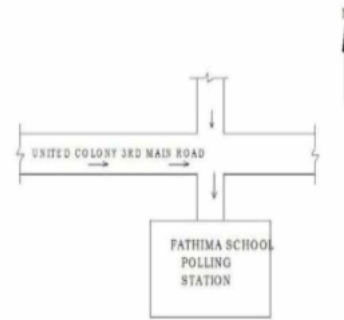

Key MAP View