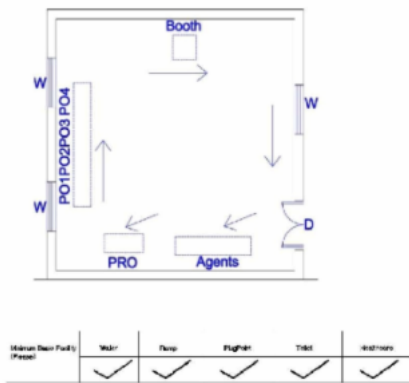

Google Map View

Polling Station Building Front View

Polling Station Front View

Cad View

Key MAP View

1 பெயர் : சியாமளா தந்தை பெயர்: விஸ்வநாதன் வீட்டு எண் : 1 வயது : 37 பாலினம் : பெண் Photo is available	IOR1149756	2 பெயர் : சந்தானலக்ஷ்மி கணவர் பெயர்: பாபு வீட்டு எண் : 1/16 வயது : 55 பாலினம் : பெண் Photo is available	IOR2007490	3 பெயர் : காயத்ரி தந்தை பெயர்: கோபிகிருஷ்ணன் வீட்டு எண் : 1A-165 வயது : 27 பாலினம் : பெண் Photo is available	IOR1511450
4 பெயர் : ஹர்ஷினி தந்தை பெயர்: சீனிவாசன் வீட்டு எண் : 1 ஐஸ்வர்யாஅப்பார்மென்ட்ஸ் வயது : 22 பாலினம் : பெண் Photo is available	IOR2145738	5 பெயர் : செளந்தர் லக்ஷ்மி ஜீ தந்தை பெயர்: கோபிகிருஷ்ணன் இ ஷா வீட்டு எண் : 1 ஏ மஹேஷ்வர் ஃப்லட்ஸ் வயது : 23 பாலினம் : பெண் Photo is available	IOR2106318	6 பெயர் : மு மாரியப்பன் தந்தை பெயர்: முத்துராமலிங்கம் வீட்டு எண் : 1-ஏ சுசோ சாமராட் வயது : 45 பாலினம் : ஆண் Photo is available	ZWN0825646
7 பெயர் : சுகுணாதேவி கணவர் பெயர்: மாரியப்பன் வீட்டு எண் : 1ஏ ஸஷோ சம்ராட் 1-வது பலோர வயது : 45 பாலினம் : பெண் Photo is available	IOR2131779	8 பெயர் : ஆர் ஷா தீபாலி உபதய கணவர் பெயர்: யூ ஆர் ஷா சுதர்சன் வீட்டு எண் : 2ஏ,132/116, க்க ந்தர் வயது : 52 பாலினம் : பெண் Photo is available	IOR1643162	9 பெயர் : பால் பூமிநாதன் தந்தை பெயர்: பூமிநாதன் முத்தையா வீட்டு எண் : 3/2, பாரத்வாஜ் அடுக்ககம் வயது : 24 பாலினம் : ஆண் Photo is available	IOR1974997
10 பெயர் : சீ மோகனா தேவி கணவர் பெயர்: சி சீனிவாசன் வீட்டு எண் : 3rd Floor,Srikrishna Flat வயது : 44 பாலினம் : பெண் Photo is available	IOR2097012	11 பெயர் : குமார் தந்தை பெயர்: கன்னையா வீட்டு எண் : 4 வயது : 68 பாலினம் : ஆண் Photo is available	IOR1246271	12 பெயர் : விஜயா கணவர் பெயர்: குமார் வீட்டு எண் : 4 வயது : 63 பாலினம் : பெண் Photo is available	IOR1246255
13 பெயர் : விவேக்சிவா தந்தை பெயர்: குமார் வீட்டு எண் : 4 வயது : 34 பாலினம் : ஆண் Photo is available	IOR1246263	14 பெயர் : சந்திரசேகர் தந்தை பெயர்: கன்னையா வீட்டு எண் : 4/183 வயது : 66 பாலினம் : ஆண் Photo is available	IOR1580596	15 பெயர் : மோகன்குமார் தந்தை பெயர்: ராமகிருஷ்ணன் வீட்டு எண் : 6 வயது : 49 பாலினம் : ஆண் Photo is available	IOR1149863
16 பெயர் : வெங்கடசுப்ரமணியம் கி தந்தை பெயர்: கிருஷ்ணசாமி வெங்கடராமன் வீட்டு எண் : 6 ஃப்ளாட் 14 பிரகாஷ் ஃப்ளாட்ஸ் வயது : 78 பாலினம் : ஆண் Photo is available	IOR2311785	17 பெயர் : விக்ரம் தந்தை பெயர்: பாலச்சந்த்ரன் வீட்டு எண் : 6S-4 வயது : 31 பாலினம் : ஆண் Photo is available	IOR1028877	18 பெயர் : ஹரிபாபு தந்தை பெயர்: சாம்பசிவராவ் வீட்டு எண் : 7 வயது : 59 பாலினம் : ஆண் Photo is available	IOR1029529
19 பெயர் : திருமலை ராஜன் தந்தை பெயர்: விஜயராகவன் வீட்டு எண் : 8 வயது : 47 பாலினம் : ஆண் Photo is available	IOR1293257	20 பெயர் : லட்சுமி பாலகிருஷ்ணன் கணவர் பெயர்: பாலகிருஷ்ணன் வீட்டு எண் : 9 வயது : 82 பாலினம் : பெண் Photo is available	IOR0694760	21 பெயர் : சந்திரா கணவர் பெயர்: சீனிவாசன் வீட்டு எண் : 9 வயது : 79 பாலினம் : பெண் Photo is available	IOR0099002
22 பெயர் : ரவி தந்தை பெயர்: தாஸ் வீட்டு எண் : 9 வயது : 53 பாலினம் : ஆண் Photo is available	IOR1029313	23 பெயர் : மீரா கணவர் பெயர்: வெங்கடேஷ் வீட்டு எண் : 9 வயது : 48 பாலினம் : பெண் Photo is available	IOR0099028	24 பெயர் : சிவசுப்பிரமணியன் தந்தை பெயர்: ஜெயராமன் கண்ணன் வீட்டு எண் : 9 வயது : 33 பாலினம் : ஆண் Photo is available	IOR0694935
25 பெயர் : ஜெயராமன் கண்ணன் தந்தை பெயர்: ஜெயராம சர்மா வீட்டு எண் : 9-4 வயது : 64 பாலினம் : ஆண் Photo is available	IOR0370056	26 பெயர் : வீணா கண்ணன் கணவர் பெயர்: ஜெயராமன் கண்ணன் வீட்டு எண் : 9-4 வயது : 59 பாலினம் : பெண் Photo is available	IOR0370387	27 பெயர் : வெங்கடேஷ் தந்தை பெயர்: ஸ்ரீநிவாசன் வீட்டு எண் : 9/4 வயது : 51 பாலினம் : ஆண் Photo is available	IOR1996248
28 பெயர் : யதுஸ்ரி வெங்கடேஷ் தந்தை பெயர்: வெங்கடேஷ் ஸ்ரீநிவாசன் வீட்டு எண் : 9/4,ஐஜைஸ் ஸ்வாகதம் வயது : 21 பாலினம் : பெண் Photo is available	IOR2221828	29 பெயர் : கண்ணன் தந்தை பெயர்: ரவி வீட்டு எண் : 9-9 வயது : 29 பாலினம் : ஆண் Photo is available	IOR1366590	30 பெயர் : சந்தர்மௌலீஷ்வரந் தந்தை பெயர்: கிருஷ்ணமூர்த்தி வீட்டு எண் : 10/180 வயது : 63 பாலினம் : ஆண் Photo is available	IOR1636026