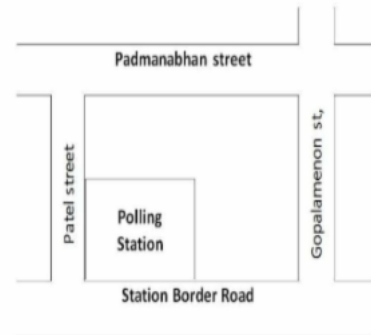

Google Map View

Polling Station Building Front View

Polling Station Front View

Cad View

Key MAP View

1 பெயர் : சியாமளா தந்தை பெயர்: விஸ்வநாதன் வீட்டு எண் : 1 வயது : 37 பாலினம் : பெண் Photo is available	IOR1149756	2 பெயர் : சந்தானலக்ஷ்மி கணவர் பெயர்: பாபு வீட்டு எண் : 1/16 வயது : 55 பாலினம் : பெண் Photo is available	IOR2007490	3 பெயர் : காயத்ரி தந்தை பெயர்: கோபிகிருஷ்ணன் வீட்டு எண் : 1A-165 வயது : 27 பாலினம் : பெண் Photo is available	IOR1511450
4 பெயர் : ஹர்ஷினி தந்தை பெயர்: சீனிவாசன் வீட்டு எண் : 1 ஐஸ்வர்யாஅப்பார்மென்ட்ஸ் வயது : 22 பாலினம் : பெண் Photo is available	IOR2145738	5 பெயர் : செளந்தர் லக்ஷ்மி ஜீ தந்தை பெயர்: கோபிகிருஷ்ணன் இ ஷா வீட்டு எண் : 1 ஏ மஹேஷ்வர் ஃப்லட்ஸ் வயது : 23 பாலினம் : பெண் Photo is available	IOR2106318	6 பெயர் : மு மாரியப்பன் தந்தை பெயர்: முத்துராமலிங்கம் வீட்டு எண் : 1-ஏ சுசோ சாமராட் வயது : 45 பாலினம் : ஆண் Photo is available	ZWN0825646
7 பெயர் : சுகுணாதேவி கணவர் பெயர்: மாரியப்பன் வீட்டு எண் : 1ஏ ஸஷோ சம்ராட் 1-வது பலோர வயது : 45 பாலினம் : பெண் Photo is available	IOR2131779	8 பெயர் : ஆர் ஷா தீபாலி உபதய கணவர் பெயர்: யூ ஆர் ஷா சுதர்சன் வீட்டு எண் : 2ஏ,132/116, க்க ந்தர் வயது : 52 பாலினம் : பெண் Photo is available	IOR1643162	9 பெயர் : பால் பூமிநாதன் தந்தை பெயர்: பூமிநாதன் முத்தையா வீட்டு எண் : 3/2, பாரத்வாஜ் அடுக்ககம் வயது : 24 பாலினம் : ஆண் Photo is available	IOR1974997
10 பெயர் : சீ மோகனா தேவி கணவர் பெயர்: சி சீனிவாசன் வீட்டு எண் : 3rd Floor,Srikrishna Flat வயது : 44 பாலினம் : பெண் Photo is available	IOR2097012	11 பெயர் : குமார் தந்தை பெயர்: கன்னையா வீட்டு எண் : 4 வயது : 68 பாலினம் : ஆண் Photo is available	IOR1246271	12 பெயர் : விஜயா கணவர் பெயர்: குமார் வீட்டு எண் : 4 வயது : 63 பாலினம் : பெண் Photo is available	IOR1246255
13 பெயர் : விவேக்சிவா தந்தை பெயர்: குமார் வீட்டு எண் : 4 வயது : 34 பாலினம் : ஆண் Photo is available	IOR1246263	14 பெயர் : சந்திரசேகர் தந்தை பெயர்: கன்னையா வீட்டு எண் : 4/183 வயது : 66 பாலினம் : ஆண் Photo is available	IOR1580596	15 பெயர் : மோகன்குமார் தந்தை பெயர்: ராமகிருஷ்ணன் வீட்டு எண் : 6 வயது : 49 பாலினம் : ஆண் Photo is available	IOR1149863
16 பெயர் : வெங்கடசுப்ரமணியம் கி தந்தை பெயர்: கிருஷ்ணசாமி வெங்கடராமன் வீட்டு எண் : 6 ஃப்ளாட் 14 பிரகாஷ் ஃப்ளாட்ஸ் வயது : 78 பாலினம் : ஆண் Photo is available	IOR2311785	17 பெயர் : விக்ரம் தந்தை பெயர்: பாலச்சந்த்ரன் வீட்டு எண் : 6S-4 வயது : 31 பாலினம் : ஆண் Photo is available	IOR1028877	18 பெயர் : ஹரிபாபு தந்தை பெயர்: சாம்பசிவராவ் வீட்டு எண் : 7 வயது : 59 பாலினம் : ஆண் Photo is available	IOR1029529
19 பெயர் : திருமலை ராஜன் தந்தை பெயர்: விஜயராகவன் வீட்டு எண் : 8 வயது : 47 பாலினம் : ஆண் Photo is available	IOR1293257	20 பெயர் : லட்சுமி பாலகிருஷ்ணன் கணவர் பெயர்: பாலகிருஷ்ணன் வீட்டு எண் : 9 வயது : 82 பாலினம் : பெண் Photo is available	IOR0694760	21 பெயர் : சந்திரா கணவர் பெயர்: சீனிவாசன் வீட்டு எண் : 9 வயது : 79 பாலினம் : பெண் Photo is available	IOR0099002
22 பெயர் : ரவி தந்தை பெயர்: தாஸ் வீட்டு எண் : 9 வயது : 53 பாலினம் : ஆண் Photo is available	IOR1029313	23 பெயர் : மீரா கணவர் பெயர்: வெங்கடேஷ் வீட்டு எண் : 9 வயது : 48 பாலினம் : பெண் Photo is available	IOR0099028	24 பெயர் : சிவசுப்பிரமணியன் தந்தை பெயர்: ஜெயராமன் கண்ணன் வீட்டு எண் : 9 வயது : 33 பாலினம் : ஆண் Photo is available	IOR0694935
25 பெயர் : ஜெயராமன் கண்ணன் தந்தை பெயர்: ஜெயராம சர்மா வீட்டு எண் : 9-4 வயது : 64 பாலினம் : ஆண் Photo is available	IOR0370056	26 பெயர் : வீணா கண்ணன் கணவர் பெயர்: ஜெயராமன் கண்ணன் வீட்டு எண் : 9-4 வயது : 59 பாலினம் : பெண் Photo is available	IOR0370387	27 பெயர் : வெங்கடேஷ் தந்தை பெயர்: ஸ்ரீநிவாசன் வீட்டு எண் : 9/4 வயது : 51 பாலினம் : ஆண் Photo is available	IOR1996248
28 பெயர் : யதுஸ்ரி வெங்கடேஷ் தந்தை பெயர்: வெங்கடேஷ் ஸ்ரீநிவாசன் வீட்டு எண் : 9/4,ஐஜைஸ் ஸ்வாகதம் வயது : 21 பாலினம் : பெண் Photo is available	IOR2221828	29 பெயர் : கண்ணன் தந்தை பெயர்: ரவி வீட்டு எண் : 9-9 வயது : 29 பாலினம் : ஆண் Photo is available	IOR1366590	30 பெயர் : சந்தர்மௌலீஷ்வரந் தந்தை பெயர்: கிருஷ்ணமூர்த்தி வீட்டு எண் : 10/180 வயது : 63 பாலினம் : ஆண் Photo is available	IOR1636026