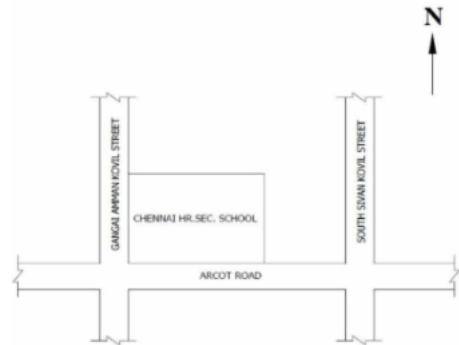

Key MAP View