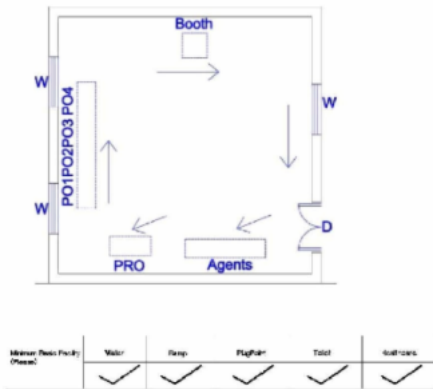

Google Map View

Polling Station Building Front View

Polling Station Front View

Cad View

Key MAP View

1 பெயர் : கங்கம்மா கணவர் பெயர்: சூரியநாராயணன் வீட்டு எண் : 1 வயது : 60 பாலினம் : பெண் Photo is available	IOR1028646	2 பெயர் : சத்தியவதி கணவர் பெயர்: அப்பரவ் வீட்டு எண் : 1 வயது : 51 பாலினம் : பெண் Photo is available	IOR0694745	3 பெயர் : குமாரி கணவர் பெயர்: சீனு வீட்டு எண் : 1 வயது : 47 பாலினம் : பெண் Photo is available	IOR1366467
4 பெயர் : அழல் ராஜ் தந்தை பெயர்: பாக்கிய நாதன் வீட்டு எண் : 1 வயது : 43 பாலினம் : ஆண் Photo is available	IOR0239186	5 பெயர் : லக்ஷ்மி கணவர் பெயர்: அர்சுன் வீட்டு எண் : 1 வயது : 37 பாலினம் : பெண் Photo is available	IOR0627059	6 பெயர் : அஜய் தந்தை பெயர்: சீனு வீட்டு எண் : 1/1 வயது : 25 பாலினம் : ஆண் Photo is available	IOR2028769
7 பெயர் : வெங்கடேஷ் தந்தை பெயர்: சீனு வீட்டு எண் : 1/1 வயது : 23 பாலினம் : ஆண் Photo is available	IOR2028926	8 பெயர் : சக்கரம் தந்தை பெயர்: கங்கையா வீட்டு எண் : 2E வயது : 69 பாலினம் : ஆண் Photo is available	IOR1878198	9 பெயர் : ராஜமலும்மா கணவர் பெயர்: சக்கரம் வீட்டு எண் : 2E வயது : 67 பாலினம் : பெண் Photo is available	IOR1878206
10 பெயர் : சீனு தந்தை பெயர்: சக்கரம் வீட்டு எண் : 2E வயது : 42 பாலினம் : ஆண் Photo is available	LMG1488139	11 பெயர் : வீரபாபு தந்தை பெயர்: அப்பாராவ் வீட்டு எண் : 3 வயது : 38 பாலினம் : ஆண் Photo is available	LMG4244802	12 பெயர் : ஹேமாவதி கணவர் பெயர்: வீரபாபு வீட்டு எண் : 3 வயது : 31 பாலினம் : பெண் Photo is available	IOR1150051
13 பெயர் : கொண்டம்மா கணவர் பெயர்: அப்பாராவ் வீட்டு எண் : 3E வயது : 61 பாலினம் : பெண் Photo is available	IOR0208595	14 பெயர் : மம்தாலி கணவர் பெயர்: அப்பாராவ் வீட்டு எண் : 4E வயது : 61 பாலினம் : பெண் Photo is available	LMG2584258	15 பெயர் : அர்ஜீன் தந்தை பெயர்: அப்பாராவ் வீட்டு எண் : 4E வயது : 46 பாலினம் : ஆண் Photo is available	LMG2588697
16 பெயர் : சிவநேசன் தந்தை பெயர்: கோபாலன் வீட்டு எண் : 4E வயது : 34 பாலினம் : ஆண் Photo is available	IOR0627091	17 பெயர் : துர்காபிரசாத் தந்தை பெயர்: மாராஜ் வீட்டு எண் : 5 வயது : 26 பாலினம் : ஆண் Photo is available	IOR1561604	18 பெயர் : வெட்சுமி கணவர் பெயர்: காத்தாராம் வீட்டு எண் : 5E வயது : 66 பாலினம் : பெண் Photo is available	LMG2584225
19 பெயர் : மணிகண்டன் தந்தை பெயர்: மோகன்ராஜ் வீட்டு எண் : 6 வயது : 38 பாலினம் : ஆண் Photo is available	LMG4428264	20 பெயர் : அற்புதம் கணவர் பெயர்: சேகர் வீட்டு எண் : 6E வயது : 73 பாலினம் : பெண் Photo is available	IOR1878214	21 பெயர் : வளர்மதி தந்தை பெயர்: வீரமணி வீட்டு எண் : 7 வயது : 61 பாலினம் : ஆண் Photo is available	IOR0794230
22 பெயர் : லக்ஷ்மி கணவர் பெயர்: ரவீந்திரன் வீட்டு எண் : 7 வயது : 42 பாலினம் : பெண் Photo is available	IOR0794255	23 பெயர் : ரவீந்திரன் தந்தை பெயர்: ஏழுமலை வீட்டு எண் : 7 வயது : 42 பாலினம் : ஆண் Photo is available	IOR0794065	24 பெயர் : திஸீக்குமார் தந்தை பெயர்: மோகன்ராஜ் வீட்டு எண் : 7 வயது : 32 பாலினம் : ஆண் Photo is available	IOR0793901
25 பெயர் : சத்தியா கணவர் பெயர்: மோகன்ராஜ் வீட்டு எண் : 7E வயது : 46 பாலினம் : பெண் Photo is available	LMG2585545	26 பெயர் : பாஸ்கர் தந்தை பெயர்: சிம்சன் வீட்டு எண் : 8 வயது : 61 பாலினம் : ஆண் Photo is available	IOR1438563	27 பெயர் : க்ளார ஏ கணவர் பெயர்: ஆரி ஆரி ம் வீட்டு எண் : 8 வயது : 60 பாலினம் : பெண் Photo is available	IOR2266856
28 பெயர் : ஜான்சன் தந்தை பெயர்: ஆரோக்கியதாஸ் வீட்டு எண் : 8 வயது : 49 பாலினம் : ஆண் Photo is available	IOR0793984	29 பெயர் : செல்வம் தந்தை பெயர்: கோவிந்தசாமி வீட்டு எண் : 9 வயது : 56 பாலினம் : ஆண் Photo is available	IOR0896415	30 பெயர் : ஹரிஷ் தந்தை பெயர்: ஜெகதீஸ்வரராவ் வீட்டு எண் : 9 வயது : 39 பாலினம் : ஆண் Photo is available	LMG2588176