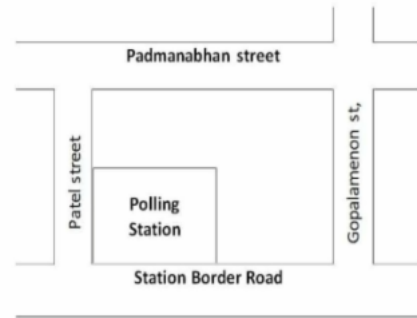

Cad View

Key MAP View