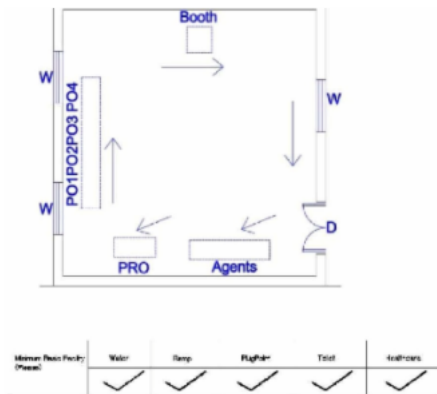

Google Map View

Polling Station Building Front View

Polling Station Front View

Cad View

Key MAP View

1 பெயர் : ஸ்வர்ணமாலயா தந்தை பெயர்: பாஸ்கரன் வீட்டு எண் : 2/17 வயது : 25 பாலினம் : பெண்	IOR2012490 Photo is available	2 பெயர் : மணிபாண்டியன் தந்தை பெயர்: செல்வம் வீட்டு எண் : 8/16 வயது : 23 பாலினம் : ஆண்	IOR1993120 Photo is available	3 பெயர் : சிந்துஜா தந்தை பெயர்: சீனிவாசன் வீட்டு எண் : 72 வயது : 28 பாலினம் : பெண்	IOR1366947 Photo is available
4 பெயர் : ராஜேஷ் தந்தை பெயர்: சங்கர் வீட்டு எண் : 103 வயது : 30 பாலினம் : ஆண்	IOR2024537 Photo is available	5 பெயர் : கிரிஜா கணவர் பெயர்: ராஜேஷ் வீட்டு எண் : 103 வயது : 27 பாலினம் : பெண்	IOR2036366 Photo is available	6 பெயர் : கன்னியம்மாள் கணவர் பெயர்: சங்கர் வீட்டு எண் : 103/196 வயது : 51 பாலினம் : பெண்	IOR1581453 Photo is available
7 பெயர் : தென்றல் தந்தை பெயர்: சுப்பிரமணி வீட்டு எண் : 103/196 வயது : 24 பாலினம் : பெண்	IOR2012581 Photo is available	8 பெயர் : நவீதில் இஸ்லாம் தந்தை பெயர்: நூருல் இஸ்லாம் வீட்டு எண் : 196 வயது : 54 பாலினம் : ஆண்	IOR1246776 Photo is available	9 பெயர் : பரக்கத் நிஷா கணவர் பெயர்: நவீதில் இஸ்லாம் வீட்டு எண் : 196 வயது : 48 பாலினம் : பெண்	IOR1246784 Photo is available
10 பெயர் : ஸ்ரீனிதி கணவர் பெயர்: வாசுதேவன் வீட்டு எண் : 196 வயது : 32 பாலினம் : பெண்	IOR1029842 Photo is available	11 பெயர் : ஆண்டாள் சீனிவாசன் கணவர் பெயர்: சீனிவாசன் வீட்டு எண் : 196-4 வயது : 76 பாலினம் : பெண்	IOR0350769 Photo is available	12 பெயர் : ஹரீஷ் தந்தை பெயர்: ஆண்டாள் சீனிவாசன் வீட்டு எண் : 196-4 வயது : 51 பாலினம் : ஆண்	IOR0350777 Photo is available
13 பெயர் : பத்மாவதி கணவர் பெயர்: ஹரீஷ் வீட்டு எண் : 196-4 வயது : 50 பாலினம் : பெண்	IOR0350017 Photo is available	14 பெயர் : வாசுதேவன் தந்தை பெயர்: ராமசாமி வீட்டு எண் : 196-15 வயது : 60 பாலினம் : ஆண்	LMG2583748 Photo is available	15 பெயர் : பிரியா கணவர் பெயர்: வாசுதேவன் வீட்டு எண் : 196-15 வயது : 56 பாலினம் : பெண்	LMG2583730 Photo is available
16 பெயர் : சங்கர் தந்தை பெயர்: ஆறுமுகம் வீட்டு எண் : 196/103 வயது : 53 பாலினம் : ஆண்	IOR1581461 Photo is available	17 பெயர் : உஷா கணவர் பெயர்: லக்ஷ்மிபதி வீட்டு எண் : பீ 5 வயது : 77 பாலினம் : பெண்	IOR2047223 Photo is available	18 பெயர் : ஆனந்த் தந்தை பெயர்: லக்ஷ்மிபதி வீட்டு எண் : பீ5 வயது : 40 பாலினம் : ஆண்	IOR2047207 Photo is available
19 பெயர் : அமுல் விஜயகுமார் கணவர் பெயர்: விஜயகுமார் வீட்டு எண் : எண் 3 பாலாஜி பிளாட் 196/ வயது : 32 பாலினம் : பெண்	IOR2105575 Photo is available				