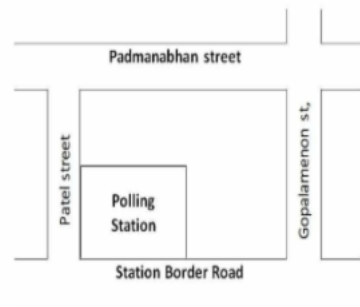

Google Map View

Polling Station Building Front View

Polling Station Front View

Cad View

Key MAP View

1 பெயர் : ஸ்வர்ணமாலயா தந்தை பெயர்: பாஸ்கரன் வீட்டு எண் : 2/17 வயது : 25 பாலினம் : பெண்	IOR2012490 Photo is available	2 பெயர் : மணிபாண்டியன் தந்தை பெயர்: செல்வம் வீட்டு எண் : 8/16 வயது : 23 பாலினம் : ஆண்	IOR1993120 Photo is available	3 பெயர் : சிந்துஜா தந்தை பெயர்: சீனிவாசன் வீட்டு எண் : 72 வயது : 28 பாலினம் : பெண்	IOR1366947 Photo is available
4 பெயர் : ராஜேஷ் தந்தை பெயர்: சங்கர் வீட்டு எண் : 103 வயது : 30 பாலினம் : ஆண்	IOR2024537 Photo is available	5 பெயர் : கிரிஜா கணவர் பெயர்: ராஜேஷ் வீட்டு எண் : 103 வயது : 27 பாலினம் : பெண்	IOR2036366 Photo is available	6 பெயர் : கன்னியம்மாள் கணவர் பெயர்: சங்கர் வீட்டு எண் : 103/196 வயது : 51 பாலினம் : பெண்	IOR1581453 Photo is available
7 பெயர் : தென்றல் தந்தை பெயர்: சுப்பிரமணி வீட்டு எண் : 103/196 வயது : 24 பாலினம் : பெண்	IOR2012581 Photo is available	8 பெயர் : நவீதில் இஸ்லாம் தந்தை பெயர்: நூருல் இஸ்லாம் வீட்டு எண் : 196 வயது : 54 பாலினம் : ஆண்	IOR1246776 Photo is available	9 பெயர் : பரக்கத் நிஷா கணவர் பெயர்: நவீதில் இஸ்லாம் வீட்டு எண் : 196 வயது : 48 பாலினம் : பெண்	IOR1246784 Photo is available
10 பெயர் : ஸ்ரீனிதி கணவர் பெயர்: வாசுதேவன் வீட்டு எண் : 196 வயது : 32 பாலினம் : பெண்	IOR1029842 Photo is available	11 பெயர் : ஆண்டாள் சீனிவாசன் கணவர் பெயர்: சீனிவாசன் வீட்டு எண் : 196-4 வயது : 76 பாலினம் : பெண்	IOR0350769 Photo is available	12 பெயர் : ஹரீஷ் தந்தை பெயர்: ஆண்டாள் சீனிவாசன் வீட்டு எண் : 196-4 வயது : 51 பாலினம் : ஆண்	IOR0350777 Photo is available
13 பெயர் : பத்மாவதி கணவர் பெயர்: ஹரீஷ் வீட்டு எண் : 196-4 வயது : 50 பாலினம் : பெண்	IOR0350017 Photo is available	14 பெயர் : வாசுதேவன் தந்தை பெயர்: ராமசாமி வீட்டு எண் : 196-15 வயது : 60 பாலினம் : ஆண்	LMG2583748 Photo is available	15 பெயர் : பிரியா கணவர் பெயர்: வாசுதேவன் வீட்டு எண் : 196-15 வயது : 56 பாலினம் : பெண்	LMG2583730 Photo is available
16 பெயர் : சங்கர் தந்தை பெயர்: ஆறுமுகம் வீட்டு எண் : 196/103 வயது : 53 பாலினம் : ஆண்	IOR1581461 Photo is available	17 பெயர் : உஷா கணவர் பெயர்: லக்ஷ்மிபதி வீட்டு எண் : பீ 5 வயது : 77 பாலினம் : பெண்	IOR2047223 Photo is available	18 பெயர் : ஆனந்த் தந்தை பெயர்: லக்ஷ்மிபதி வீட்டு எண் : பீ5 வயது : 40 பாலினம் : ஆண்	IOR2047207 Photo is available
19 பெயர் : அமுல் விஜயகுமார் கணவர் பெயர்: விஜயகுமார் வீட்டு எண் : எண் 3 பாலாஜி பிளாட் 196/ வயது : 32 பாலினம் : பெண்	IOR2105575 Photo is available				