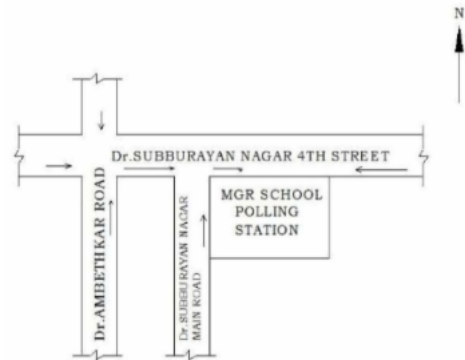

3. வாக்குச் சாவடியின் விவரங்கள்

<p>வாக்குச் சாவடியின் எண் மற்றும் பெயர் :</p> <p>142 - எம்.ஜி.ஆர் மேல்நிலைப் பள்ளி, 6, சுப்பராய நகர், 4வது தெரு கோடம்பாக்கம் சென்னை-600024</p> <p>வாக்குச் சாவடியின் முகவரி :</p> <p>எம்.ஜி.ஆர் மேல்நிலைப் பள்ளி, 6, சுப்பராய நகர், 4வது தெரு கோடம்பாக்கம் சென்னை-600024</p>	<p style="text-align: center;">வாக்குச் சாவடியின் வகைப்பாடு (ஆண்/பெண்/பொது)</p>	<p style="text-align: center;">பொது</p>
	<p>துணை வாக்குச் சாவடிகளின் எண்ணிக்கை :</p>	<p>0</p>

Google Map View

Polling Station Building Front View

Polling Station Front View

Cad View

Key MAP View

Minimum Basic Facility (Paves)	Water	Ramp	PlugPoint	Ticket	Headhoare
	✓	✓	✓	✓	✓

1	LMG4538906
பெயர் : ஜெயராமன் தந்தை பெயர்: கோதண்டராமன் வீட்டு எண் : 8B வயது : 70 பாலினம் : ஆண்	Photo is available