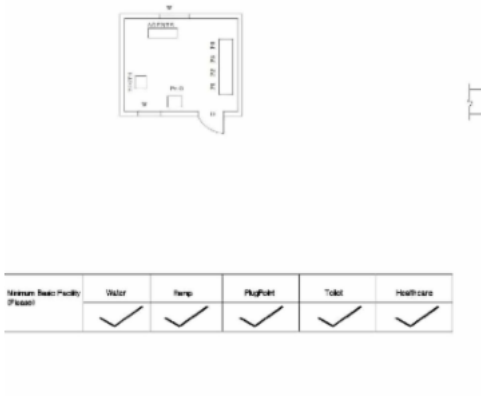

Google Map View

Polling Station Building Front View

Polling Station Front View

Cad View

Key MAP View

1 பெயர் : ரமேஷ் குப்த லூர தந்தை பெயர்: பத்ரிநாராயணகுப்தா வீட்டு எண் : 1/லக்ஷ்மிநாராயாநாணீலாயம வயது : 63 பாலினம் : ஆண்	IOR0625152 Photo is available	2 பெயர் : பத்மாவதி வி ன் வி கணவர் பெயர்: ரமேஷ்குப்தா வீட்டு எண் : 1/லக்ஷ்மிநாராயாநாணீலாயம வயது : 59 பாலினம் : பெண்	IOR0625178 Photo is available	3 பெயர் : சிவசங்கர் வுரிமி தந்தை பெயர்: சத்யபிரகாசம் வீட்டு எண் : 1,லக்ஷ்மி நாராயண நிலையம், வயது : 38 பாலினம் : ஆண்	IOR0980854 Photo is available
4 பெயர் : அலமேலு கணவர் பெயர்: கனகராஜ் வீட்டு எண் : 2 வயது : 78 பாலினம் : பெண்	IOR1248590 Photo is available	5 பெயர் : மகாலக்ஷ்மி கணவர் பெயர்: விஜயன் வீட்டு எண் : 2 வயது : 48 பாலினம் : பெண்	IOR0554006 Photo is available	6 பெயர் : ரவிந்திரநாத் தந்தை பெயர்: மாலகொண்டராயசவுத்திரி வீட்டு எண் : 2-1 வயது : 73 பாலினம் : ஆண்	IOR1899434 Photo is available
7 பெயர் : ராமசந்திரகாந்த் தந்தை பெயர்: ரவிந்திரநாத் வீட்டு எண் : 2-1 வயது : 46 பாலினம் : ஆண்	LMG4277331 Photo is available	8 பெயர் : திலீப்குமார் தந்தை பெயர்: ரவிந்திரநாத் வீட்டு எண் : 2-1 வயது : 44 பாலினம் : ஆண்	LMG4273769 Photo is available	9 பெயர் : திவ்யசம்தி தந்தை பெயர்: ரவிந்திரநாத் வீட்டு எண் : 2-1 வயது : 39 பாலினம் : பெண்	LMG4552667 Photo is available
10 பெயர் : ராமு தந்தை பெயர்: ஏழுமலை வீட்டு எண் : 2/46 வயது : 34 பாலினம் : ஆண்	IOR1542000 Photo is available	11 பெயர் : வெங்கடசாம்ப சிவராவு தந்தை பெயர்: போத்தா ராஜ் வீட்டு எண் : 3 வயது : 72 பாலினம் : ஆண்	IOR1034123 Photo is available	12 பெயர் : தினேஷ்குமார் தந்தை பெயர்: வெங்கடசாம்பசிவராவு வீட்டு எண் : 3 வயது : 49 பாலினம் : ஆண்	IOR0292276 Photo is available
13 பெயர் : பால ஜோதி கணவர் பெயர்: தினேஷ் குமார் வீட்டு எண் : 3-2 வயது : 43 பாலினம் : பெண்	IOR1512201 Photo is available	14 பெயர் : பி சா வெ தீபக் ராஜ் பீ பாஸ்கர் தந்தை பெயர்: பீ பாஸ்கர் வீட்டு எண் : 3/2 வயது : 22 பாலினம் : ஆண்	IOR2122448 Photo is available	15 பெயர் : இருதயராஜ் தந்தை பெயர்: சாந்தைய்யா வீட்டு எண் : 3-4 வயது : 66 பாலினம் : ஆண்	LMG2126852 Photo is available
16 பெயர் : ஆலன் செபஸ்டீன் தந்தை பெயர்: இருதயராஜ் வீட்டு எண் : 3-4 வயது : 28 பாலினம் : ஆண்	IOR1512185 Photo is available	17 பெயர் : காமாட்சி கணவர் பெயர்: ராமமூர்த்தி வீட்டு எண் : 4 வயது : 82 பாலினம் : பெண்	IOR1368075 Photo is available	18 பெயர் : மீனாட்சிசுந்தரம் தந்தை பெயர்: பாலசுப்ரமணியம் வீட்டு எண் : 4 வயது : 76 பாலினம் : ஆண்	IOR1899467 Photo is available
19 பெயர் : ஜெயந்தி கணவர் பெயர்: மீனாட்சிசுந்தரம் வீட்டு எண் : 4 வயது : 70 பாலினம் : பெண்	IOR1899475 Photo is available	20 பெயர் : பிரிமிளா கணவர் பெயர்: பாஸ்கர் ராவு வீட்டு எண் : 4 வயது : 60 பாலினம் : பெண்	IOR0796664 Photo is available	21 பெயர் : சண்முகப்பிரியா தந்தை பெயர்: சம்பத்குமார் வீட்டு எண் : 4 வயது : 31 பாலினம் : பெண்	IOR0898734 Photo is available
22 பெயர் : சம்பத்குமார் தந்தை பெயர்: மனோகர் வீட்டு எண் : 4-3 வயது : 55 பாலினம் : ஆண்	LMG3243219 Photo is available	23 பெயர் : அமுதா கணவர் பெயர்: சம்பத்குமார் வீட்டு எண் : 4-3 வயது : 51 பாலினம் : பெண்	LMG3242070 Photo is available	24 பெயர் : வெள்ளைச்சாமி தந்தை பெயர்: பலவேசம் வீட்டு எண் : 4-6 வயது : 57 பாலினம் : ஆண்	LMG2658037 Photo is available
25 பெயர் : சூதாவெள்ளைச்சாமி கணவர் பெயர்: வெள்ளைச்சாமி வீட்டு எண் : 4-6 வயது : 53 பாலினம் : பெண்	LMG2658029 Photo is available	26 பெயர் : மகேஷ் தந்தை பெயர்: ராமமூர்த்தி வீட்டு எண் : 4-7 வயது : 53 பாலினம் : ஆண்	LMG4634432 Photo is available	27 பெயர் : மகேந்தர் தந்தை பெயர்: மாதவ்ராவ் வீட்டு எண் : 4-45 வயது : 70 பாலினம் : ஆண்	LMG4737342 Photo is available
28 பெயர் : பாஸ்கரா ராவு தந்தை பெயர்: ரமணைய்யா வீட்டு எண் : 4/45 வயது : 64 பாலினம் : ஆண்	IOR1541978 Photo is available	29 பெயர் : சந்தியாராணி கணவர் பெயர்: மகேந்தர் வீட்டு எண் : 4-45 வயது : 60 பாலினம் : பெண்	LMG4737359 Photo is available	30 பெயர் : சரண்யா தந்தை பெயர்: சம்பத்குமார் வீட்டு எண் : 4-45 வயது : 28 பாலினம் : பெண்	IOR1492768 Photo is available