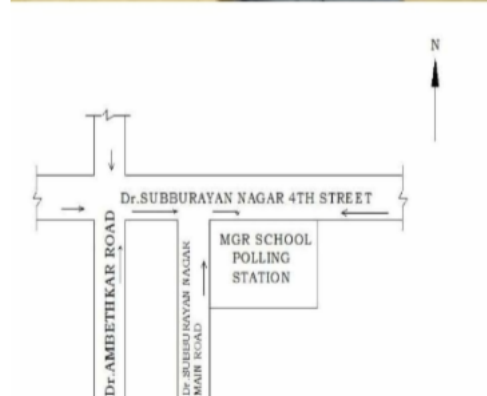

Cad View

Key MAP View