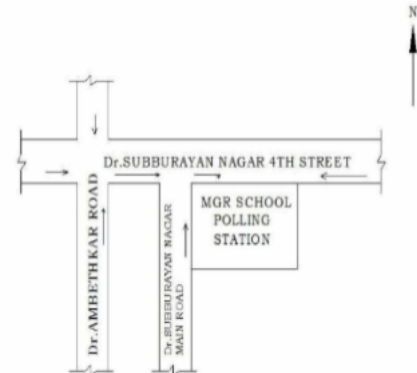

Cad View

Key MAP View