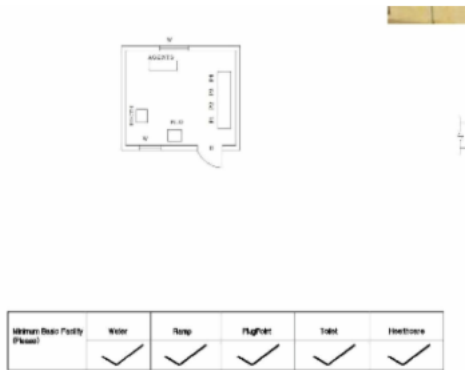

Google Map View

Polling Station Building Front View

Polling Station Front View

Cad View

Key MAP View

1 பெயர் : திவ்யா தந்தை பெயர்: ரவிசங்கர் வீட்டு எண் : 31 வயது : 30 பாலினம் : பெண் Photo is available	IOR1034818	2 பெயர் : தண்டபாணி தந்தை பெயர்: ஏகம்பரம் வீட்டு எண் : 31-33 வயது : 71 பாலினம் : ஆண் Photo is available	IOR0622720	3 பெயர் : பாஸ்கரன் தந்தை பெயர்: பாலாயா வீட்டு எண் : 31/33 வயது : 51 பாலினம் : ஆண் Photo is available	IOR1548205
4 பெயர் : சரளாதேவி கணவர் பெயர்: பாஸ்கரன் வீட்டு எண் : 31-33C1 வயது : 42 பாலினம் : பெண் Photo is available	IOR0105197	5 பெயர் : வரதராஜன் தந்தை பெயர்: ராமஸ்வாமி வீட்டு எண் : 31-A வயது : 75 பாலினம் : ஆண் Photo is available	IOR1911049	6 பெயர் : உஷா கணவர் பெயர்: வரதராஜன் வீட்டு எண் : 31-A வயது : 67 பாலினம் : பெண் Photo is available	IOR1911072
7 பெயர் : ராஜலக்ஷ்மி தந்தை பெயர்: சேதுராமன் வீட்டு எண் : 31-A2 வயது : 46 பாலினம் : பெண் Photo is available	LMG1268762	8 பெயர் : கிருஷ்ணமூர்த்தி தந்தை பெயர்: தனபால் வீட்டு எண் : 31-E வயது : 73 பாலினம் : ஆண் Photo is available	IOR1911080	9 பெயர் : ஜெயலட்சுமி கணவர் பெயர்: கிருஷ்ணமூர்த்தி வீட்டு எண் : 31-E வயது : 69 பாலினம் : பெண் Photo is available	LMG4682209
10 பெயர் : மனோஜ் குப்தா தந்தை பெயர்: ரங்கசாமி வீட்டு எண் : 33 வயது : 36 பாலினம் : ஆண் Photo is available	IOR0241109	11 பெயர் : ஹரீஷ் தந்தை பெயர்: சந்திரன் வீட்டு எண் : 33 வயது : 32 பாலினம் : ஆண் Photo is available	IOR0797811	12 பெயர் : கஜேந்திரன் தந்தை பெயர்: ராமதாஸ் வீட்டு எண் : 33B வயது : 58 பாலினம் : ஆண் Photo is available	LMG4295176
13 பெயர் : உமா தந்தை பெயர்: சந்திரசேகரன் வீட்டு எண் : 33-D1 வயது : 43 பாலினம் : பெண் Photo is available	IOR1911148	14 பெயர் : சுரேஷ் தந்தை பெயர்: கிருஷ்ணசாமி லேட் வீட்டு எண் : 33-F2 வயது : 58 பாலினம் : ஆண் Photo is available	IOR0105205	15 பெயர் : காயத்ரி கணவர் பெயர்: சுரேஷ் வீட்டு எண் : 33-F2 வயது : 56 பாலினம் : பெண் Photo is available	IOR0105213
16 பெயர் : விமலா கணவர் பெயர்: நரசிம்மன் வீட்டு எண் : 33-H வயது : 77 பாலினம் : பெண் Photo is available	IOR2083970	17 பெயர் : சந்திரன் தந்தை பெயர்: சங்கரன் வீட்டு எண் : 33-H2 வயது : 63 பாலினம் : ஆண் Photo is available	LMG2124600	18 பெயர் : லட்சுமி கணவர் பெயர்: சந்திரன் வீட்டு எண் : 33-H2 வயது : 58 பாலினம் : பெண் Photo is available	LMG2124618
S 19 பெயர் : முத்துசாமி பிஸ் தந்தை பெயர்: பூநிவாசன் வீட்டு எண் : 33-H3 வயது : 54 பாலினம் : ஆண் Photo is available	LMG3242146	S 20 பெயர் : சங்கீதா முத்துசாமி கணவர் பெயர்: முத்துசாமி வீட்டு எண் : 33-H3 வயது : 45 பாலினம் : பெண் Photo is available	LMG3246949	21 பெயர் : சசிதரன் தந்தை பெயர்: அப்புன்னி வீட்டு எண் : பது எண் 31-பி-2 பாயநெமிக் ஃப வயது : 53 பாலினம் : ஆண் Photo is available	RAZ1008416