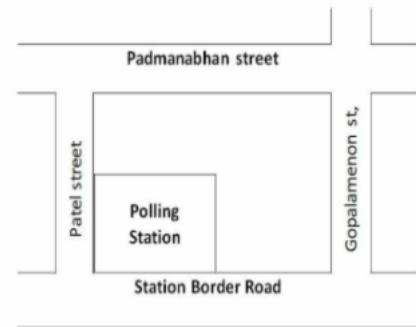

Cad View

Key MAP View