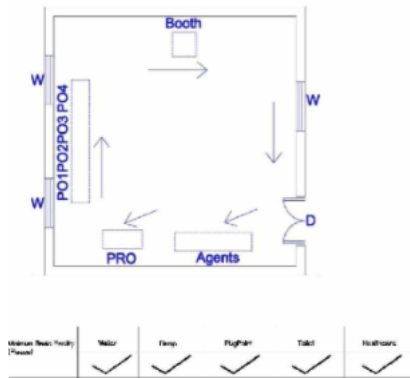

Google Map View

Polling Station Building Front View

Polling Station Front View

Cad View

Key MAP View

1 பெயர் : சிவகுமார் தந்தை பெயர்: பாலு வீட்டு எண் : 1 வயது : 42 பாலினம் : ஆண்	IOR0198770 Photo is available	2 பெயர் : பாலு தந்தை பெயர்: ராஜகோபாலன் வீட்டு எண் : 1-F4 வயது : 76 பாலினம் : ஆண்	IOR0198739 Photo is available	3 பெயர் : சேஷாத்ரி தந்தை பெயர்: சந்திரசேகரன் வீட்டு எண் : 2-1 வயது : 82 பாலினம் : ஆண்	LMG4174645 Photo is available
4 பெயர் : சுதர்மா கணவர் பெயர்: சேஷாத்ரி வீட்டு எண் : 2-1 வயது : 76 பாலினம் : பெண்	LMG3267598 Photo is available	5 பெயர் : சந்தீப் தந்தை பெயர்: சேஷாத்ரி வீட்டு எண் : 2-1 வயது : 44 பாலினம் : ஆண்	LMG3264314 Photo is available	6 பெயர் : சந்தோஷ் தந்தை பெயர்: சேஷாத்ரி வீட்டு எண் : 2-1 வயது : 39 பாலினம் : ஆண்	LMG3264330 Photo is available
7 பெயர் : ராங்கேஷ் தந்தை பெயர்: கண்ணன் வீட்டு எண் : 2/26 வயது : 33 பாலினம் : ஆண்	IOR1582485 Photo is available	8 பெயர் : ரவிச்சந்திரன் தந்தை பெயர்: சிவகுமாரன் வீட்டு எண் : 3-1 வயது : 57 பாலினம் : ஆண்	IOR1915636 Photo is available	9 பெயர் : குரஜ் தந்தை பெயர்: பாபுராஜன் வீட்டு எண் : 3/5 வயது : 21 பாலினம் : ஆண்	IOR2142107 Photo is available
10 பெயர் : ஷ்ரீராஜ் வி பி தந்தை பெயர்: வி பி பாபுராஜன் வீட்டு எண் : 3/5, வயது : 20 பாலினம் : ஆண்	IOR2221240 Photo is available	11 பெயர் : ஜானகிராமன் தந்தை பெயர்: சுப்ரமணியம் வீட்டு எண் : 4 வயது : 72 பாலினம் : ஆண்	IOR1368612 Photo is available	12 பெயர் : கிருஷ்ணன் தந்தை பெயர்: நாகராஜன் வீட்டு எண் : 4 வயது : 52 பாலினம் : ஆண்	IOR1035781 Photo is available
13 பெயர் : சீதாலட்சுமி கணவர் பெயர்: கிருஷ்ணன் வீட்டு எண் : 4 வயது : 48 பாலினம் : பெண்	IOR1035773 Photo is available	14 பெயர் : கணேஷ் தந்தை பெயர்: ஜானகிராமன் வீட்டு எண் : 4-25 வயது : 37 பாலினம் : ஆண்	IOR0567214 Photo is available	15 பெயர் : மாதங்கி தந்தை பெயர்: கிருஷ்ணன் வீட்டு எண் : 4/25 வயது : 26 பாலினம் : பெண்	IOR1601657 Photo is available
16 பெயர் : அனந்த கிருஷ்ண பட்ட வைக்கடக டிஷ்ண ஹெச் இதரர் பெயர்: ராஜேஷ்வரி ஹரி இராம உடுப வீட்டு எண் : 4/25 ஜகத்குரு தர்ஷன் வயது : 39 பாலினம் : ஆண்	IOR2167583 Photo is available	17 பெயர் : ஜான் சுந்தர் ராஜ் தந்தை பெயர்: சுவாமிநாதன் வீட்டு எண் : 5 வயது : 47 பாலினம் : ஆண்	IOR0358663 Photo is available	18 பெயர் : சுஜாதா தந்தை பெயர்: பாபுராஜன் வீட்டு எண் : 5 வயது : 46 பாலினம் : பெண்	IOR0359141 Photo is available
19 பெயர் : அனிதா கணவர் பெயர்: ஜான் சுந்தர் ராஜ் வீட்டு எண் : 5 வயது : 41 பாலினம் : பெண்	IOR0358671 Photo is available	20 பெயர் : சரண்யா தந்தை பெயர்: கோபி வீட்டு எண் : 5 வயது : 34 பாலினம் : பெண்	IOR0629154 Photo is available	21 பெயர் : சுகன்யா தந்தை பெயர்: கோபி வீட்டு எண் : 5 வயது : 32 பாலினம் : பெண்	IOR0798355 Photo is available
22 பெயர் : கோபி தந்தை பெயர்: முர்த்தி வீட்டு எண் : 5-1 வயது : 63 பாலினம் : ஆண்	IOR1915693 Photo is available	23 பெயர் : சர்மிளா கணவர் பெயர்: கோபி வீட்டு எண் : 5-1 வயது : 56 பாலினம் : பெண்	IOR1915701 Photo is available	24 பெயர் : ராமசந்திரன் இதரர் பெயர்: நிர்மலா தேவி வீட்டு எண் : 5/10 வயது : 70 பாலினம் : ஆண்	IOR2011203 Photo is available
25 பெயர் : கல்யாணசுந்தரம் தந்தை பெயர்: கருப்பையா வீட்டு எண் : 5-14 வயது : 57 பாலினம் : ஆண்	IOR1368547 Photo is available	26 பெயர் : அருணாலக்ஷ்மி கே தந்தை பெயர்: கல்யாணசுந்தரம் வீட்டு எண் : 5/14,கோமதி அபார்ட்மெட்ஸ் வயது : 20 பாலினம் : பெண்	IOR2227544 Photo is available	#2 27 பெயர் : எஸ்வி சுப்ரமணியன் தந்தை பெயர்: சங்கரன் வீட்டு எண் : 6 வயது : 59 பாலினம் : ஆண்	IOR1036268 Photo is available
28 பெயர் : வெங்கடேசன் தந்தை பெயர்: ராமமுர்த்தி வீட்டு எண் : 6-2 வயது : 76 பாலினம் : ஆண்	LMG3262359 Photo is available	29 பெயர் : பவானி கணவர் பெயர்: வெங்கடேசன் வீட்டு எண் : 6-2 வயது : 73 பாலினம் : பெண்	LMG3263985 Photo is available	30 பெயர் : நாராயணன் தந்தை பெயர்: ராமமுர்த்தி வீட்டு எண் : 6-2 வயது : 66 பாலினம் : ஆண்	LMG3265444 Photo is available