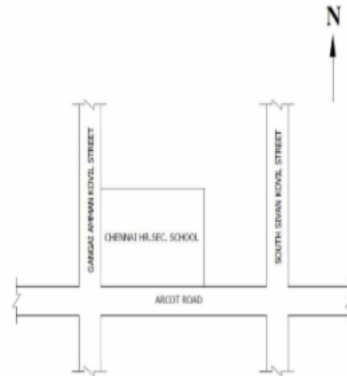

Key MAP View