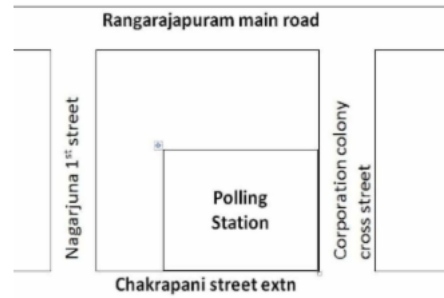

Google Map View

Polling Station Building Front View

Polling Station Front View

Cad View

Key MAP View

1 பெயர் : கோபாலன் தந்தை பெயர் : நாராயணன் வீட்டு எண் : 4E வயது : 56 பாலினம் : ஆண் Photo is available	LMG2154284	2 பெயர் : மலர் கோபாலன் கணவர் பெயர் : கோபாலன் வீட்டு எண் : 4E வயது : 52 பாலினம் : பெண் Photo is available	IOR1757350	3 பெயர் : அபிஷேகலீகம் தந்தை பெயர் : நாகராஜன் வீட்டு எண் : 10/14 வயது : 27 பாலினம் : ஆண் Photo is available	IOR1620814
4 பெயர் : முரளி தந்தை பெயர் : பாலையா வீட்டு எண் : 12 வயது : 35 பாலினம் : ஆண் Photo is available	IOR0557595	5 பெயர் : மதன் தந்தை பெயர் : கோபாலன் வீட்டு எண் : 13 வயது : 30 பாலினம் : ஆண் Photo is available	IOR1037597	6 பெயர் : சமுத்திரகுமாரி தந்தை பெயர் : சமுத்திரபாண்டியன் வீட்டு எண் : 17F வயது : 28 பாலினம் : ஆண் Photo is available	IOR2152031
7 பெயர் : ரேணுக கணவர் பெயர் : வெங்கடேசன் வீட்டு எண் : 18இ வயது : 34 பாலினம் : பெண் Photo is available	IOR2218857	8 பெயர் : பாலாஜி தந்தை பெயர் : ரமேஷ் வீட்டு எண் : 20 வயது : 27 பாலினம் : ஆண் Photo is available	IOR1540624	9 பெயர் : சீனிவாசன் தாயின் பெயர் : மரிடியா வீட்டு எண் : 24 வயது : 42 பாலினம் : ஆண் Photo is available	IOR1037837
10 பெயர் : கீதா தந்தை பெயர் : ஆறுமுகம் வீட்டு எண் : 24 வயது : 26 பாலினம் : பெண் Photo is available	IOR1582683	11 பெயர் : ஆறுமுகம் தந்தை பெயர் : ரத்தினகிராமணி வீட்டு எண் : 24-2 வயது : 53 பாலினம் : ஆண் Photo is available	LMG3284148	12 பெயர் : சத்யசீலன் தந்தை பெயர் : தாமோதரன் வீட்டு எண் : 25 வயது : 50 பாலினம் : ஆண் Photo is available	IOR1369313
13 பெயர் : பிரேமா கணவர் பெயர் : சத்தியசீலன் வீட்டு எண் : 25 வயது : 45 பாலினம் : பெண் Photo is available	IOR1369339	14 பெயர் : பிரசாந்த் தாயின் பெயர் : பிரேமா வீட்டு எண் : 25 வயது : 21 பாலினம் : ஆண் Photo is available	IOR2183291	15 பெயர் : விக்னேஷ் தந்தை பெயர் : சின்ன துரை வீட்டு எண் : 26 வயது : 24 பாலினம் : ஆண் Photo is available	IOR2027449
16 பெயர் : புருஷோத்தமன் தந்தை பெயர் : ராமதாஷ் வீட்டு எண் : 27 வயது : 45 பாலினம் : ஆண் Photo is available	IOR0557892	17 பெயர் : ஸ்ரீராம் தந்தை பெயர் : சந்திரன் வீட்டு எண் : 27 வயது : 22 பாலினம் : ஆண் Photo is available	IOR2182970	18 பெயர் : உமா க கணவர் பெயர் : கார்த்திக் வீட்டு எண் : 27 ஏ சேர்க்கோன் தோட்டம்,ராங்கர வயது : 35 பாலினம் : பெண் Photo is available	IOR2302255
19 பெயர் : சுரேஷ் தந்தை பெயர் : பூபதி வீட்டு எண் : 28 வயது : 39 பாலினம் : ஆண் Photo is available	IOR1441476	20 பெயர் : தீபா கணவர் பெயர் : சுரேஷ் வீட்டு எண் : 28 வயது : 36 பாலினம் : பெண் Photo is available	IOR1441484	21 பெயர் : செல்வி கணவர் பெயர் : விஜயகுமாரி வீட்டு எண் : 29 வயது : 41 பாலினம் : பெண் Photo is available	IOR2152023
22 பெயர் : நந்திஷ் தந்தை பெயர் : ஞானமூர்த்தி வீட்டு எண் : 29 வயது : 36 பாலினம் : ஆண் Photo is available	IOR0355487	23 பெயர் : தேவி தந்தை பெயர் : வெங்கடேஸ் வீட்டு எண் : 29 வயது : 29 பாலினம் : பெண் Photo is available	IOR1540723	24 பெயர் : மாலா கணவர் பெயர் : ஆனந்தபாபு வீட்டு எண் : 30E-1 வயது : 56 பாலினம் : பெண் Photo is available	IOR1757376
25 பெயர் : ஜெயமணி கணவர் பெயர் : ரமேஸ் வீட்டு எண் : 30E-2 வயது : 43 பாலினம் : பெண் Photo is available	LMG3283439	26 பெயர் : தனலட்சுமி கணவர் பெயர் : ரத்தினசாமி வீட்டு எண் : 30E-3 வயது : 54 பாலினம் : பெண் Photo is available	IOR1757392	27 பெயர் : சுப்பிரமணி தந்தை பெயர் : பெருமாள் வீட்டு எண் : 31E-1 வயது : 71 பாலினம் : ஆண் Photo is available	LMG4534202
28 பெயர் : பார்வதி கணவர் பெயர் : சுப்பிரமணி வீட்டு எண் : 31E-1 வயது : 61 பாலினம் : பெண் Photo is available	LMG3282647	29 பெயர் : மணிகண்டன் தந்தை பெயர் : சுப்பிரமணி வீட்டு எண் : 31E-1 வயது : 48 பாலினம் : ஆண் Photo is available	LMG4296752	30 பெயர் : வசந்தி கணவர் பெயர் : மணிகண்டன் வீட்டு எண் : 31E-1 வயது : 44 பாலினம் : பெண் Photo is available	LMG4296778