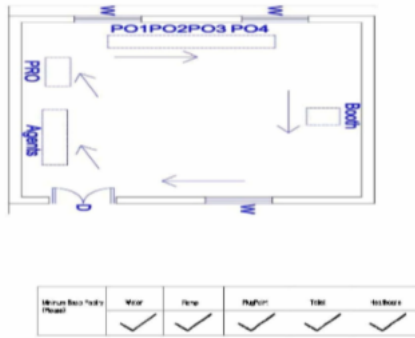

Google Map View

Polling Station Building Front View

Polling Station Front View

Cad View

Key MAP View

1 பெயர் : கோபாலன் தந்தை பெயர் : நாராயணன் வீட்டு எண் : 4E வயது : 56 பாலினம் : ஆண் Photo is available	LMG2154284	2 பெயர் : மலர் கோபாலன் கணவர் பெயர் : கோபாலன் வீட்டு எண் : 4E வயது : 52 பாலினம் : பெண் Photo is available	IOR1757350	3 பெயர் : அபிஷேகலீகம் தந்தை பெயர் : நாகராஜன் வீட்டு எண் : 10/14 வயது : 27 பாலினம் : ஆண் Photo is available	IOR1620814
4 பெயர் : முரளி தந்தை பெயர் : பாலையா வீட்டு எண் : 12 வயது : 35 பாலினம் : ஆண் Photo is available	IOR0557595	5 பெயர் : மதன் தந்தை பெயர் : கோபாலன் வீட்டு எண் : 13 வயது : 30 பாலினம் : ஆண் Photo is available	IOR1037597	6 பெயர் : சமுத்திரகுமாரி தந்தை பெயர் : சமுத்திரபாண்டியன் வீட்டு எண் : 17F வயது : 28 பாலினம் : ஆண் Photo is available	IOR2152031
7 பெயர் : ரேணுக கணவர் பெயர் : வெங்கடேசன் வீட்டு எண் : 18இ வயது : 34 பாலினம் : பெண் Photo is available	IOR2218857	8 பெயர் : பாலாஜி தந்தை பெயர் : ரமேஷ் வீட்டு எண் : 20 வயது : 27 பாலினம் : ஆண் Photo is available	IOR1540624	9 பெயர் : சீனிவாசன் தாயின் பெயர் : மரிடியா வீட்டு எண் : 24 வயது : 42 பாலினம் : ஆண் Photo is available	IOR1037837
10 பெயர் : கீதா தந்தை பெயர் : ஆறுமுகம் வீட்டு எண் : 24 வயது : 26 பாலினம் : பெண் Photo is available	IOR1582683	11 பெயர் : ஆறுமுகம் தந்தை பெயர் : ரத்தினகிராமணி வீட்டு எண் : 24-2 வயது : 53 பாலினம் : ஆண் Photo is available	LMG3284148	12 பெயர் : சத்யசீலன் தந்தை பெயர் : தாமோதரன் வீட்டு எண் : 25 வயது : 50 பாலினம் : ஆண் Photo is available	IOR1369313
13 பெயர் : பிரேமா கணவர் பெயர் : சத்தியசீலன் வீட்டு எண் : 25 வயது : 45 பாலினம் : பெண் Photo is available	IOR1369339	14 பெயர் : பிரசாந்த் தாயின் பெயர் : பிரேமா வீட்டு எண் : 25 வயது : 21 பாலினம் : ஆண் Photo is available	IOR2183291	15 பெயர் : விக்னேஷ் தந்தை பெயர் : சின்ன துரை வீட்டு எண் : 26 வயது : 24 பாலினம் : ஆண் Photo is available	IOR2027449
16 பெயர் : புருஷோத்தமன் தந்தை பெயர் : ராமதாஷ் வீட்டு எண் : 27 வயது : 45 பாலினம் : ஆண் Photo is available	IOR0557892	17 பெயர் : ஸ்ரீராம் தந்தை பெயர் : சந்திரன் வீட்டு எண் : 27 வயது : 22 பாலினம் : ஆண் Photo is available	IOR2182970	18 பெயர் : உமா க கணவர் பெயர் : கார்த்திக் வீட்டு எண் : 27 ஏ சேர்க்கோன் தோட்டம்,ராங்கர வயது : 35 பாலினம் : பெண் Photo is available	IOR2302255
19 பெயர் : சுரேஷ் தந்தை பெயர் : பூபதி வீட்டு எண் : 28 வயது : 39 பாலினம் : ஆண் Photo is available	IOR1441476	20 பெயர் : தீபா கணவர் பெயர் : சுரேஷ் வீட்டு எண் : 28 வயது : 36 பாலினம் : பெண் Photo is available	IOR1441484	21 பெயர் : செல்வி கணவர் பெயர் : விஜயகுமாரி வீட்டு எண் : 29 வயது : 41 பாலினம் : பெண் Photo is available	IOR2152023
22 பெயர் : நந்திஷ் தந்தை பெயர் : ஞானமூர்த்தி வீட்டு எண் : 29 வயது : 36 பாலினம் : ஆண் Photo is available	IOR0355487	23 பெயர் : தேவி தந்தை பெயர் : வெங்கடேஸ் வீட்டு எண் : 29 வயது : 29 பாலினம் : பெண் Photo is available	IOR1540723	24 பெயர் : மாலா கணவர் பெயர் : ஆனந்தபாபு வீட்டு எண் : 30E-1 வயது : 56 பாலினம் : பெண் Photo is available	IOR1757376
25 பெயர் : ஜெயமணி கணவர் பெயர் : ரமேஸ் வீட்டு எண் : 30E-2 வயது : 43 பாலினம் : பெண் Photo is available	LMG3283439	26 பெயர் : தனலட்சுமி கணவர் பெயர் : ரத்தினசாமி வீட்டு எண் : 30E-3 வயது : 54 பாலினம் : பெண் Photo is available	IOR1757392	27 பெயர் : சுப்பிரமணி தந்தை பெயர் : பெருமாள் வீட்டு எண் : 31E-1 வயது : 71 பாலினம் : ஆண் Photo is available	LMG4534202
28 பெயர் : பார்வதி கணவர் பெயர் : சுப்பிரமணி வீட்டு எண் : 31E-1 வயது : 61 பாலினம் : பெண் Photo is available	LMG3282647	29 பெயர் : மணிகண்டன் தந்தை பெயர் : சுப்பிரமணி வீட்டு எண் : 31E-1 வயது : 48 பாலினம் : ஆண் Photo is available	LMG4296752	30 பெயர் : வசந்தி கணவர் பெயர் : மணிகண்டன் வீட்டு எண் : 31E-1 வயது : 44 பாலினம் : பெண் Photo is available	LMG4296778