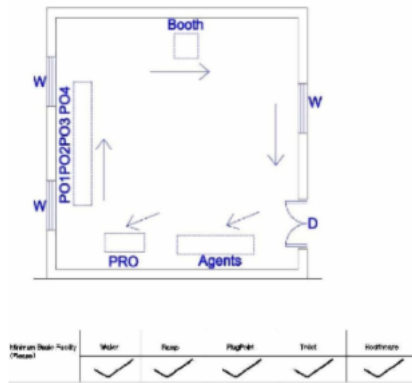

Google Map View

Polling Station Building Front View

Polling Station Front View

Cad View

Key MAP View

1 பெயர் : சசீலா கணவர் பெயர்: ஸ்ரீதர் வீட்டு எண் : 1-2 வயது : 81 பாலினம் : பெண் Photo is available	IOR1762269	2 பெயர் : ஸ்ரீதர் தந்தை பெயர்: ஸ்ரீநிவாசன் வீட்டு எண் : 1, விஸ்வநாதன் தெரு, வயது : 92 பாலினம் : ஆண் Photo is available	IOR2316818	3 பெயர் : நாகலக்ஷ்மி தந்தை பெயர்: முத்துசுவாமி நாதவிஸ்வநாதன் வீட்டு எண் : 2 வயது : 35 பாலினம் : பெண் Photo is available	IOR0242081
4 பெயர் : கிருத்திகா தந்தை பெயர்: முத்துசுவாமிநாதன் வீட்டு எண் : 2 வயது : 29 பாலினம் : பெண் Photo is available	IOR1250091	5 பெயர் : ஸி செந்தில்வேல் தந்தை பெயர்: பி சின்னசாமி வீட்டு எண் : 2/1/1 வயது : 49 பாலினம் : ஆண் Photo is available	IOR2188571	6 பெயர் : ஸ் ஷீலாதேவி கணவர் பெயர்: ஸி செந்தில்வேல் வீட்டு எண் : 2/1/1 வயது : 46 பாலினம் : பெண் Photo is available	IOR2188589
7 பெயர் : ஸ் ஸ் பிரியதர்ஷினி தந்தை பெயர்: ஸி செந்தில்வேல் வீட்டு எண் : 2/1/1 வயது : 21 பாலினம் : பெண் Photo is available	IOR2188563	8 பெயர் : ஆனந்தன் தந்தை பெயர்: சுப்பராயன் வீட்டு எண் : 2/3 வயது : 37 பாலினம் : ஆண் Photo is available	IOR2015220	# 9 பெயர் : கிருஷ்ணமசாரி வரகா வெங்கடகிரி தந்தை பெயர்: க்ரிஷ்ணமாச்சாரி வீட்டு எண் : எண் 4/414 வயது : 54 பாலினம் : ஆண் Photo is available	IOR1620921
# 10 பெயர் : எம் ஈ ஹரி பிரியா கணவர் பெயர்: க்ரிஷ்ணமாச்சாரி வரகா வேங்கடகிரீ வீட்டு எண் : எண் 4/14 வயது : 53 பாலினம் : பெண் Photo is available	IOR1620939	11 பெயர் : வைஷ்ணவி வி வி தாயின் பெயர்: ஹரிபிரிய வீட்டு எண் : 4/14 வயது : 24 பாலினம் : பெண் Photo is available	IOR2305118	12 பெயர் : நிவேதிதா குமார் தந்தை பெயர்: குமார் வீட்டு எண் : 5 வயது : 31 பாலினம் : பெண் Photo is available	IOR1038900
13 பெயர் : குமார் ராமனாதன் தந்தை பெயர்: ராமனாதன் வீட்டு எண் : 5-3 வயது : 67 பாலினம் : ஆண் Photo is available	LMG1501790	14 பெயர் : ரமா கணவர் பெயர்: குமார் வீட்டு எண் : 5-3 வயது : 61 பாலினம் : பெண் Photo is available	LMG1501808	15 பெயர் : நாராயணன் தந்தை பெயர்: சீனிவாசன் வீட்டு எண் : 6 வயது : 80 பாலினம் : ஆண் Photo is available	IOR1762277
16 பெயர் : சுந்தரவல்லி கணவர் பெயர்: நாராயணன் வீட்டு எண் : 6 வயது : 72 பாலினம் : பெண் Photo is available	IOR1762285	17 பெயர் : வர்சனி தந்தை பெயர்: சங்கர் வீட்டு எண் : 6-11 வயது : 28 பாலினம் : பெண் Photo is available	IOR1512623	18 பெயர் : பாலச்சந்திரன் தந்தை பெயர்: விஸ்வநாதன் வீட்டு எண் : 7 வயது : 75 பாலினம் : ஆண் Photo is available	IOR0698795
19 பெயர் : மாலதி கணவர் பெயர்: பாலச்சந்திரன் வீட்டு எண் : 7 வயது : 71 பாலினம் : பெண் Photo is available	IOR0698639	20 பெயர் : வசந்தா கணவர் பெயர்: சங்கரன் வீட்டு எண் : 7 வயது : 71 பாலினம் : பெண் Photo is available	IOR0559401	21 பெயர் : லலிதா கணவர் பெயர்: சீதாராமன் வீட்டு எண் : 7 வயது : 68 பாலினம் : பெண் Photo is available	IOR0559823
22 பெயர் : ராஜன்கணேஷ் தந்தை பெயர்: சீதாராமன் வீட்டு எண் : 7 வயது : 50 பாலினம் : ஆண் Photo is available	IOR0559377	23 பெயர் : வித்யா கணவர் பெயர்: ராஜன் கணேஷ் வீட்டு எண் : 7 வயது : 43 பாலினம் : பெண் Photo is available	IOR0560003	24 பெயர் : பகவதி கணவர் பெயர்: ராஜாமணி வீட்டு எண் : 7/4 வயது : 87 பாலினம் : பெண் Photo is available	IOR0559385
25 பெயர் : ரங்கமணி தந்தை பெயர்: சீனிவாசன் வீட்டு எண் : 8 வயது : 82 பாலினம் : ஆண் Photo is available	IOR1762293	26 பெயர் : உஷா கணவர் பெயர்: ரங்கமணி வீட்டு எண் : 8 வயது : 76 பாலினம் : பெண் Photo is available	IOR1291228	27 பெயர் : ரகுராம் தந்தை பெயர்: ரங்கமணி வீட்டு எண் : 8 வயது : 46 பாலினம் : ஆண் Photo is available	LMG3313269
28 பெயர் : வர்தினி தாயின் பெயர்: தேவிபாலா வீட்டு எண் : 9 வயது : 29 பாலினம் : பெண் Photo is available	IOR1250208	29 பெயர் : மகாதேவன் தந்தை பெயர்: கிருஷ்ணன் வீட்டு எண் : 9-1 வயது : 85 பாலினம் : ஆண் Photo is available	IOR1762301	30 பெயர் : ராஜேஸ்வரி கணவர் பெயர்: மகாதேவன் வீட்டு எண் : 9-1 வயது : 71 பாலினம் : பெண் Photo is available	IOR1762319