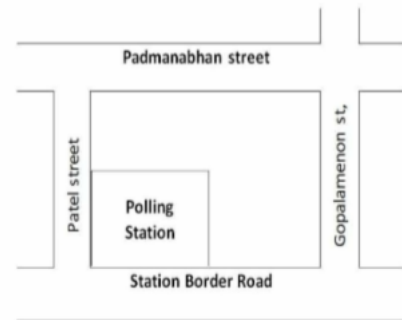

Key MAP View