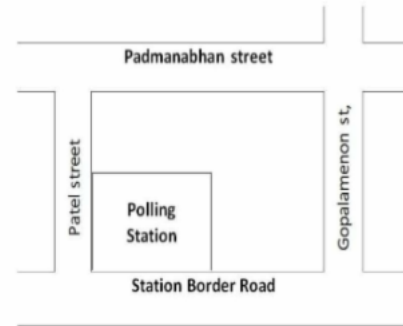

Key MAP View