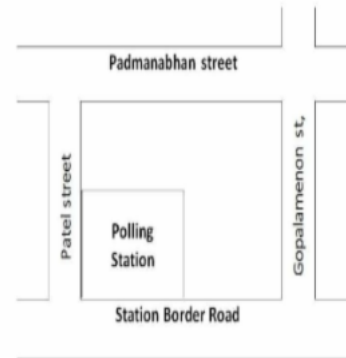

Key MAP View