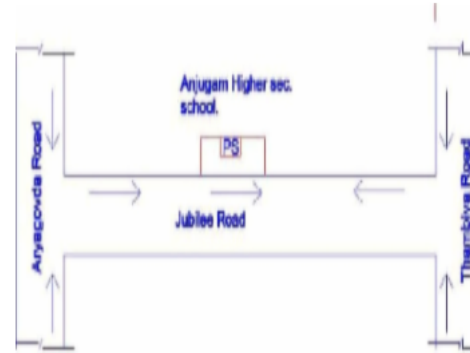

Cad View

Key MAP View