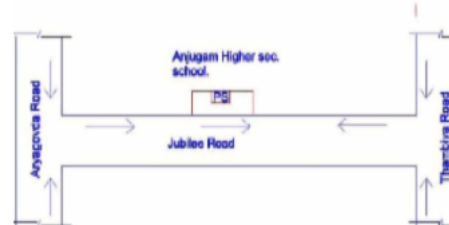

Polling Station Front View

Cad View

Minimum Basic Facility (Standard)	Water	Ramp	Flung Point	Toilet	Healthcare
	✓	✓	✓	✓	✓

Key MAP View

1 பெயர் : சந்திரா கணவர் பெயர்: பாலசுப்ரமணியம் வீட்டு எண் : 6 வயது : 86 பாலினம் : பெண் Photo is available	IOR1773555	2 பெயர் : விஜயகுமார் தந்தை பெயர்: கோவிந்தராஜன் வீட்டு எண் : 10 வயது : 59 பாலினம் : ஆண் Photo is available	IOR1042233	3 பெயர் : கமலா கணவர் பெயர்: விஜய குமார் வீட்டு எண் : 10 வயது : 53 பாலினம் : பெண் Photo is available	IOR1042217
4 பெயர் : மணிவண்ணன் தந்தை பெயர்: ராமக்கிருஷ்ணன் ராமக்கிருஷ்ணன் வீட்டு எண் : 10 வயது : 49 பாலினம் : ஆண் Photo is available	IOR2282556	5 பெயர் : சுந்தரராஜன் தந்தை பெயர்: அழகர் வீட்டு எண் : 10 வயது : 42 பாலினம் : ஆண் Photo is available	LMG4385001	6 பெயர் : சங்கரன் தந்தை பெயர்: சாம்பசிவம் வீட்டு எண் : 10-30 வயது : 70 பாலினம் : ஆண் Photo is available	IOR1529403
7 பெயர் : ராஜலெட்சுமி கணவர் பெயர்: சங்கரன் வீட்டு எண் : 10-30 வயது : 62 பாலினம் : பெண் Photo is available	IOR1529395	8 பெயர் : பானுமதிசேஷாத்ரி தாயின் பெயர்: மற்றவர் வீட்டு எண் : 11/2, Navaratna Apartment வயது : 78 பாலினம் : பெண் Photo is available	XKR0509471	9 பெயர் : சீதாலட்சுமி தந்தை பெயர்: ரகுபதி வீட்டு எண் : 17-3 வயது : 79 பாலினம் : பெண் Photo is available	IOR1773779
10 பெயர் : ஜகன்நாதன் தந்தை பெயர்: சம்பத்குமார் வீட்டு எண் : 17-6 வயது : 80 பாலினம் : ஆண் Photo is available	IOR1773811	11 பெயர் : அமிர்தா கணவர் பெயர்: ஜகன்நாதன் வீட்டு எண் : 17-6 வயது : 76 பாலினம் : பெண் Photo is available	IOR1773829	12 பெயர் : சதீஷ்குமார் தந்தை பெயர்: ஜெகனாதன் வீட்டு எண் : 17-6 வயது : 45 பாலினம் : ஆண் Photo is available	LMG3262722
13 பெயர் : சத்தியமூர்த்தி தந்தை பெயர்: சீனிவாசன் வீட்டு எண் : 17-7 வயது : 66 பாலினம் : ஆண் Photo is available	LMG4383907	14 பெயர் : வசந்தி தந்தை பெயர்: சத்தியமூர்த்தி வீட்டு எண் : 17-7 வயது : 63 பாலினம் : பெண் Photo is available	IOR1773837	15 பெயர் : காமேஸ்வரி கணவர் பெயர்: குருபிரசாத் வீட்டு எண் : 17-8 வயது : 74 பாலினம் : பெண் Photo is available	LMG4647079
16 பெயர் : சுரேஷ் தந்தை பெயர்: ரங்கா வீட்டு எண் : 17-13 வயது : 58 பாலினம் : ஆண் Photo is available	IOR1777077	17 பெயர் : சோனிகா சுபலட்சுமி தந்தை பெயர்: சுரேஷ் வீட்டு எண் : 17/13 வயது : 26 பாலினம் : பெண் Photo is available	IOR1635978	S2 18 பெயர் : மு பான்டியன் தந்தை பெயர்: முனாசாமி வீட்டு எண் : 17/15 வயது : 57 பாலினம் : ஆண் Photo is available	IOR1817634
19 பெயர் : ராதிகா கணவர் பெயர்: ரவிக்குமார் வீட்டு எண் : 18 வயது : 66 பாலினம் : பெண் Photo is available	IOR1777119	20 பெயர் : ரமா தந்தை பெயர்: துரைசுவாமி வீட்டு எண் : 18 வயது : 54 பாலினம் : பெண் Photo is available	IOR1777127	21 பெயர் : இரவிக்குமார் தந்தை பெயர்: வெங்கட்ராமன் வீட்டு எண் : 18 வயது : 54 பாலினம் : ஆண் Photo is available	IOR1250992
22 பெயர் : ரஞ்சனி தந்தை பெயர்: ரவிக்குமார் வீட்டு எண் : 18 வயது : 34 பாலினம் : பெண் Photo is available	IOR0630954	23 பெயர் : ஸ்ரீநிவாசன் தந்தை பெயர்: துரைசுவாமி வீட்டு எண் : 18-5 வயது : 64 பாலினம் : ஆண் Photo is available	IOR1777184	24 பெயர் : பட்டாபிராமன் தந்தை பெயர்: நாராயணன் வீட்டு எண் : 18-6 வயது : 71 பாலினம் : ஆண் Photo is available	IOR1777192
25 பெயர் : பவித்ரா கணவர் பெயர்: பட்டாபிராமன் வீட்டு எண் : 18-6 வயது : 40 பாலினம் : பெண் Photo is available	IOR1981919	26 பெயர் : சுந்தரராஜன் தந்தை பெயர்: நாராயணன் அய்யங்கார் வீட்டு எண் : 18-27 வயது : 59 பாலினம் : ஆண் Photo is available	IOR1562214	27 பெயர் : உஷா கணவர் பெயர்: சுந்தரராஜன் வீட்டு எண் : 18/27 வயது : 57 பாலினம் : பெண் Photo is available	IOR1507565
28 பெயர் : லட்சுமி தந்தை பெயர்: சுந்தரராஜன் வீட்டு எண் : 18/27 வயது : 25 பாலினம் : பெண் Photo is available	IOR1601137	29 பெயர் : ஜானகி தந்தை பெயர்: சுந்தரராஜன் வீட்டு எண் : 18/27 வயது : 21 பாலினம் : பெண் Photo is available	IOR2178903	30 பெயர் : புவனேஸ்வரி கணவர் பெயர்: ராமமோகன் வீட்டு எண் : 20 வயது : 58 பாலினம் : பெண் Photo is available	IOR1041979